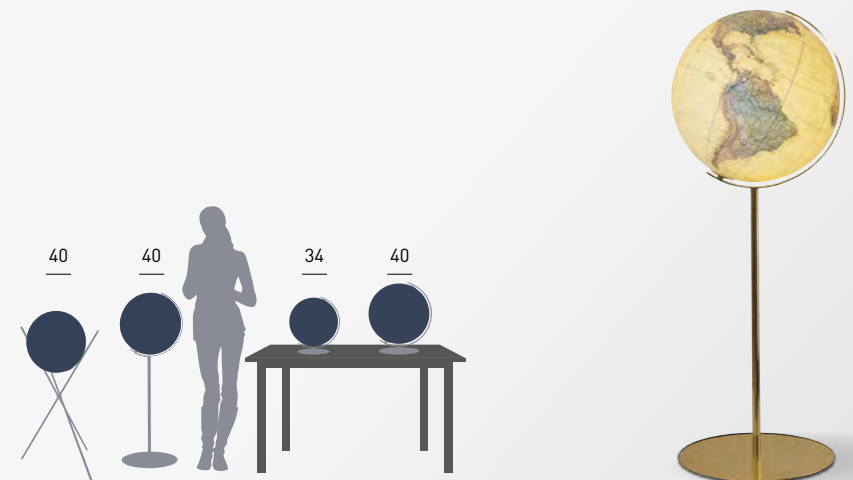

Abb.: ROYAL™, Tischmodell Regent Messing, 34cm Globuskugel Acrylglas