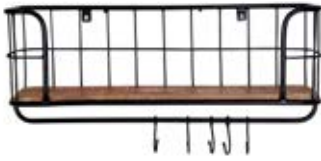

THIS & THAT DIVERSE/VARIOUS

Wandregal 1053-22
75 x 20 x 30 cm