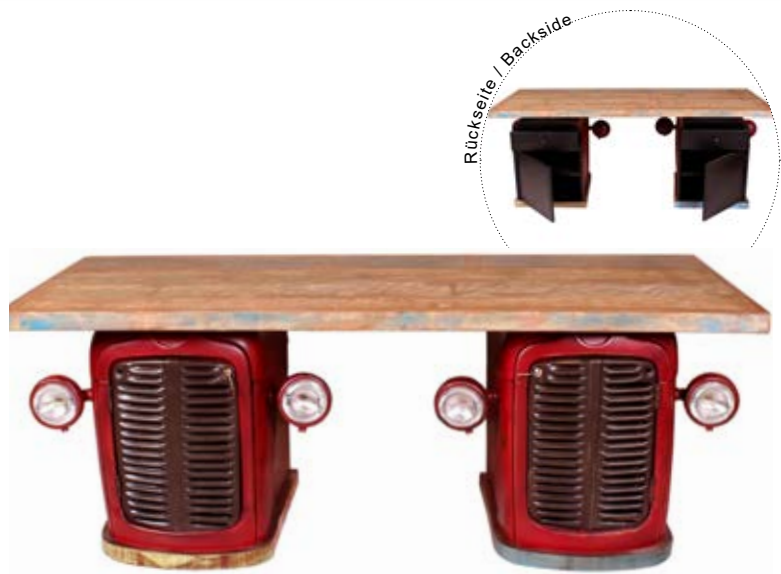

THIS & THAT DIVERSE/VARIOUS

Mit auf dem Bild/pic above contains:

Traktor - Schreibtisch/Tractor-desk 1054-21 Rattan Stuhl/rattan chair 5325-11
Wall-art „recycelte Fahrradfelgen“/„Pieces of bicycle wheels“ 1052-04

Standstrahler/floor lamp 1095-00
Regal/shelfs 9295-25