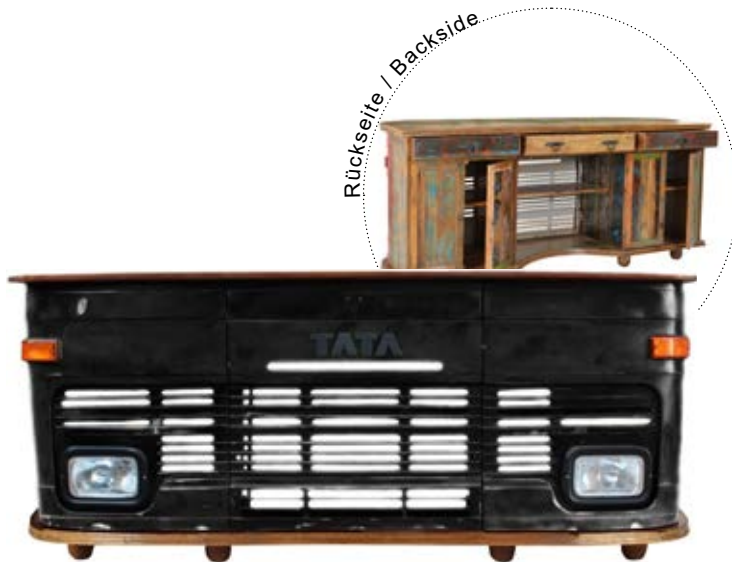

THIS & THAT DIVERSE/VARIOUS

TATA-Truck, TRAKTOR-Telefontisch, TUKTUK-Bar und AMBASSADOR-Sofa – das sind die neuesten Eyecatcher für Leute mit Mut und Gespür für die Notwendigkeit, aus der Normalität auch mal auszubrechen. Und wenn das dann noch witzig und ansprechend präsentiert wird, steht auch dem Verkauf der Ware nichts mehr im Wege. Diese Möbel lassen wir aus Originalteilen fertigen, die wir vom Schrotthändler aufkaufen. Die noch bis vor wenigen Jahren in unfassbaren Mengen gebauten Fahrzeuge werden nun konsequent „von der Straße geholt“, da man auch dort mit immer strengeren Abgasnormen die Umweltverschmutzung bekämpft.

The TATA Truck was based on a licensed-built „flat nose“ Mercedes, the Tuk Tuk mostly had a Vespa motor and the Ambassador, in 1958, was the first Indian-built car and remained until its production end in 2014 (56 years), virtually unchanged. The wood is also recycled and comes from old doors, gates and fishing boats. And that's how these materials get a new life in our world and make each area a special touch.

THIS & THAT DIVERSE/VARIOUS

LKW-Kommode/ Truck- chest 1054-10
99.6"Wx13.8D"x42.1"H
253 x 35 x 107 cm

LKW-Theke/Truck bar Counter 1054-06
99.6"Wx25.6"Dx42.1"H
253 x 65 x 107 cm

LKW-Theke/Truck bar Counter 1054-27
99.6"Wx25.6"Dx42.1"H
schwarz, 253 x 65 x 107 cm