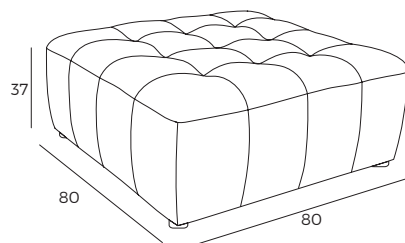

orders@vilmers.com

Möbel Letz GmbH
Am Gewerbepark 11
06895 Zahna-Elster

Tel.: 035383 - 6018 50

Fax.: 035383 - 6018 17

Square, Round

Square, Round

Komfort

1. Bezug

* Lederbezüge benötigen mehr Nähte als Stoffbezüge.

WICHTIG:

Polstermöbel werden aus weichen Materialien hergestellt, daher können die Maße bis zu +/- 5 cm variieren.

Abmessungen

Skala 1:35

Square
Footstool
80x80