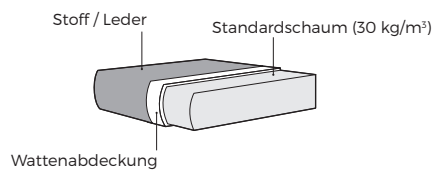

orders@vilmers.com

Möbel Letz GmbH
Am Gewerbepark 11
06895 Zahna-Elster

Tel.: 035383 - 6018 50

Fax.: 035383 - 6018 17

Square, Round

Square, Round

Komfort

1. Bezug

* Lederbezüge benötigen mehr Nähte als Stoffbezüge.

WICHTIG:

Polstermöbel werden aus weichen Materialien hergestellt, daher können die Maße bis zu +/- 5 cm variieren.

Abmessungen

Skala 1:35

Square
Footstool
80x80