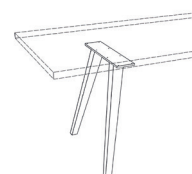

Plattenstärke 4 cm

Darstellung Maße in cm			Beschreibung	Kernbuche	Asteiche gebürstet	Astnuss
			Ausziehtisch SWING Holzgestell: rund Massivholzplatte Holzrichtung längs Plattenstärke 4 cm auf einer Seite mit „Swing“-Auszug Holzmaserung nicht durchlaufend	 Bogenkante längs (=Standard)		
Länge	Höhe	Breite	Auszuglänge	Bestellnummer		
160	76	90	55 cm	511/22 14 63		
170	76	90	55 cm	22 14 63		
180	76	90	55 cm	22 14 63		
190	76	90	55 cm	22 14 63		
200	76	90	55 cm	22 14 63		
210	76	90	55 cm	22 14 63		
220	76	90	55 cm	22 14 63		
230	76	90	55 cm	22 14 63		
240	76	90	55 cm	22 14 63		
250	76	90	55 cm	22 14 63		
260	76	90	55 cm	22 14 63		
270	76	90	55 cm	22 14 63		
280	76	90	55 cm	22 14 63		
160	76	100	55 cm	22 14 63		
170	76	100	55 cm	22 14 63		
180	76	100	55 cm	22 14 63		
190	76	100	55 cm	22 14 63		
200	76	100	55 cm	22 14 63		
210	76	100	55 cm	22 14 63		
220	76	100	55 cm	22 14 63		
230	76	100	55 cm	22 14 63		
240	76	100	55 cm	22 14 63		
250	76	100	55 cm	22 14 63		
260	76	100	55 cm	22 14 63		
270	76	100	55 cm	22 14 63		
280	76	100	55 cm	22 14 63		

zusätzliche Profilvariante - ohne Aufpreis

bei Profil 77, keine Bogenkante längs möglich!

Profil 77

Fußform quadrat

Fußform quadrat

Aufpreis für Tischplattenvarianten

Platte in Wildkernbuche (nur bei Holzart Kernbuche möglich)	15		
Platte in Balkeneiche (nur bei Holzart Asteiche geb. möglich)	15		