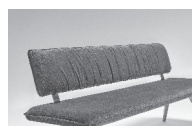

Bänke

Produktbeschreibung LISTO Bänke

Holzarten:	Kernbuche, Asteiche gebürstet, Astnuss
Bänke:	zentimetergenau lieferbar
Fußgestell:	Holz, Holzfarben nach Kollektion
Trägermaterial Sitz und Lehne gepolstert:	Tischlerplatte
Polsterung Sitz:	Kaltschaum, straff gepolstert
Polsterung Lehne:	mit Faltenwurf (kann je nach Materialauswahl stark differieren)

Bitte beachten: Bankpreis per lfm, auf volle 10 cm aufgerundet
 Preisermittlung für Beistell-Leder: Stoffgruppe II / Lederlook
 Eckbank-Bestellungen: Angabe, ob langer Schenkel links oder rechts
 Bei Stoffkombination der Sitz-/Lehnenpolsterung ist die Stoffgruppe des **Sitzpolsters** die Preisbasis

LEHNE LA
geschlossen,
mit Faltenwurf

LEHNE LB
geschlossen,
geteilt mit
Faltenwurf

LEHNE LC
offen,
mit Faltenwurf

LEHNE LD
geschlossen,
massiv gewölbt

FUSS ECKIG
(=Standard)

FUSS SOFT

FUSS RUND

LISTO Bänke