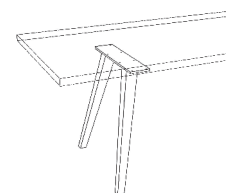

aus dem Modell: LISTO

Darstellung Maße in cm			Beschreibung	Kernbuche	Asteiche gebürstet	Astnuss
			Ausziehtisch mit Ansteckplatte Holzgestell: rund Massivholzplatte Holzrichtung längs Plattenstärke 4 cm	 Bogenkante längs (=Standard)		
Länge	Höhe	Breite	Auszuglänge	Bestellnummer		
160	76	90	55 cm	511/22 16 63		
170	76	90	55 cm	22 16 63		
180	76	90	55 cm	22 16 63		
190	76	90	55 cm	22 16 63		
200	76	90	55 cm	22 16 63		
210	76	90	55 cm	22 16 63		
220	76	90	55 cm	22 16 63		
230	76	90	55 cm	22 16 63		
240	76	90	55 cm	22 16 63		
250	76	90	55 cm	22 16 63		
260	76	90	55 cm	22 16 63		
270	76	90	55 cm	22 16 63		
280	76	90	55 cm	22 16 63		
160	76	100	55 cm	22 16 63		
170	76	100	55 cm	22 16 63		
180	76	100	55 cm	22 16 63		
190	76	100	55 cm	22 16 63		
200	76	100	55 cm	22 16 63		
210	76	100	55 cm	22 16 63		
220	76	100	55 cm	22 16 63		
230	76	100	55 cm	22 16 63		
240	76	100	55 cm	22 16 63		
250	76	100	55 cm	22 16 63		
260	76	100	55 cm	22 16 63		
270	76	100	55 cm	22 16 63		
280	76	100	55 cm	22 16 63		

zusätzliche Profilvarianten - ohne Aufpreis

bei Profil 24 und 77, keine Bogenkante längs möglich!

Fußform quadrat

Profil 24

Profil 77

Fußform quadrat

Aufpreis für Tischplattenvarianten

Platte in Wildkernbuche (nur bei Holzart Kernbuche möglich)	15		
Platte in Balkeneiche (nur bei Holzart Asteiche geb. möglich)	15		