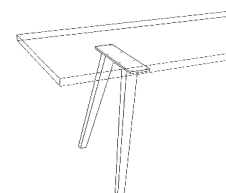

Ausziehtisch Listo mit Ansteckplatte - Holzgestell: rund

Plattenstärke 4 cm

aus dem Modell: LISTO

Darstellung Maße in cm			Beschreibung	Kernbuche	Asteiche gebürstet	Astnuss
			Ausziehtisch mit Ansteckplatte Holzgestell: rund Massivholzplatte Holzrichtung längs Plattenstärke 4 cm	Bogenkante längs (=Standard)		
Länge	Höhe	Breite	Auszuglänge	Bestellnummer		
160	76	90	55 cm	511/22 16 63		
170	76	90	55 cm	22 16 63		
180	76	90	55 cm	22 16 63		
190	76	90	55 cm	22 16 63		
200	76	90	55 cm	22 16 63		
210	76	90	55 cm	22 16 63		
220	76	90	55 cm	22 16 63		
230	76	90	55 cm	22 16 63		
240	76	90	55 cm	22 16 63		
250	76	90	55 cm	22 16 63		
260	76	90	55 cm	22 16 63		
270	76	90	55 cm	22 16 63		
280	76	90	55 cm	22 16 63		
160	76	100	55 cm	22 16 63		
170	76	100	55 cm	22 16 63		
180	76	100	55 cm	22 16 63		
190	76	100	55 cm	22 16 63		
200	76	100	55 cm	22 16 63		
210	76	100	55 cm	22 16 63		
220	76	100	55 cm	22 16 63		
230	76	100	55 cm	22 16 63		
240	76	100	55 cm	22 16 63		
250	76	100	55 cm	22 16 63		
260	76	100	55 cm	22 16 63		
270	76	100	55 cm	22 16 63		
280	76	100	55 cm	22 16 63		

zusätzliche Profilvarianten - ohne Aufpreis

bei Profil 24 und 77, keine Bogenkante längs möglich!

Fußform quadrat

Fußform quadrat

Aufpreis für Tischplattenvarianten

Platte in Wildkernbuche (nur bei Holzart Kernbuche möglich)	15		
Platte in Balkeneiche (nur bei Holzart Asteiche geb. möglich)	15		

Bitte beachten Sie: Die Sortierung der Holzarten Wildkernbuche und Balkeneiche ist sehr rustikal gehalten. Unverfüllte Holzrisse und Äste sind gewollt und stellen keinen Reklamationsgrund dar.