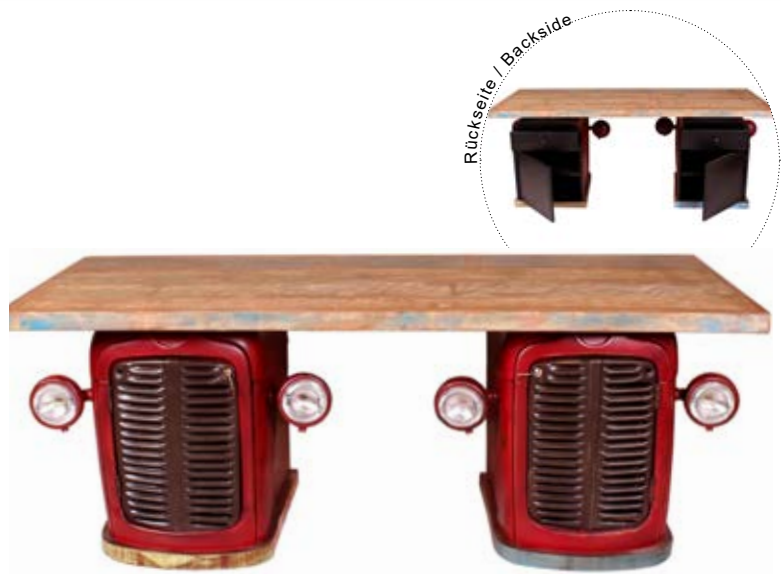

Traktor - Schreibtisch/Tractor-desk 1054-21
78.7"Wx35.4"Dx29.9"H
200 x 90 x 76 cm