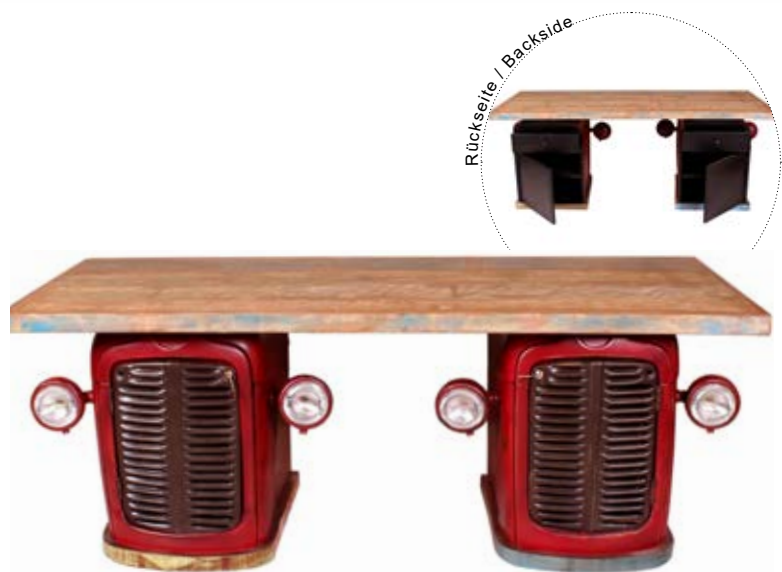

Traktor - Schreibtisch/Tractor-desk 1054-21
78.7"Wx35.4"Dx29.9"H
200 x 90 x 76 cm