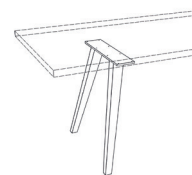

Ausziehtisch Listo SWING - Holzgestell: rund

Plattenstärke 4 cm

Darstellung Maße in cm			Beschreibung	Kernbuche	Asteiche gebürstet	Astnuss
			Ausziehtisch SWING Holzgestell: rund Massivholzplatte Holzrichtung längs Plattenstärke 4 cm auf einer Seite mit „Swing“-Auszug Holzmaserung nicht durchlaufend	 Bogenkante längs (=Standard)		
Länge	Höhe	Breite	Auszuglänge	Bestellnummer		
160	76	90	55 cm	511/22 14 63		
170	76	90	55 cm	22 14 63		
180	76	90	55 cm	22 14 63		
190	76	90	55 cm	22 14 63		
200	76	90	55 cm	22 14 63		
210	76	90	55 cm	22 14 63		
220	76	90	55 cm	22 14 63		
230	76	90	55 cm	22 14 63		
240	76	90	55 cm	22 14 63		
250	76	90	55 cm	22 14 63		
260	76	90	55 cm	22 14 63		
270	76	90	55 cm	22 14 63		
280	76	90	55 cm	22 14 63		
160	76	100	55 cm	22 14 63		
170	76	100	55 cm	22 14 63		
180	76	100	55 cm	22 14 63		
190	76	100	55 cm	22 14 63		
200	76	100	55 cm	22 14 63		
210	76	100	55 cm	22 14 63		
220	76	100	55 cm	22 14 63		
230	76	100	55 cm	22 14 63		
240	76	100	55 cm	22 14 63		
250	76	100	55 cm	22 14 63		
260	76	100	55 cm	22 14 63		
270	76	100	55 cm	22 14 63		
280	76	100	55 cm	22 14 63		

zusätzliche Profilvariante - ohne Aufpreis

bei Profil 77, keine Bogenkante längs möglich!

Fußform quadrat

Fußform quadrat

Aufpreis für Tischplattenvarianten

Platte in Wildkernbuche (nur bei Holzart Kernbuche möglich)	15		
Platte in Balkeneiche (nur bei Holzart Asteiche geb. möglich)	15		

Bitte beachten Sie: Die Sortierung der Holzarten Wildkernbuche und Balkeneiche ist sehr rustikal gehalten. Unverfüllte Holzrisse und Äste sind gewollt und stellen keinen Reklamationsgrund dar.