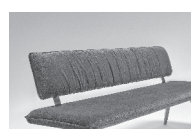

Bänke

Produktbeschreibung LISTO Bänke

Holzarten:	Kernbuche, Asteiche gebürstet, Astnuss
Bänke:	zentimetergenau lieferbar
Fußgestell:	Holz, Holzfarben nach Kollektion
Trägermaterial Sitz und Lehne gepolstert:	Tischlerplatte
Polsterung Sitz:	Kaltschaum, straff gepolstert
Polsterung Lehne:	mit Faltenwurf (kann je nach Materialauswahl stark differieren)

Bitte beachten: Bankpreis per lfm, auf volle 10 cm aufgerundet
 Preisermittlung für Beistell-Leder: Stoffgruppe II / Lederlook
 Eckbank-Bestellungen: Angabe, ob langer Schenkel links oder rechts
 Bei Stoffkombination der Sitz-/Lehnenpolsterung ist die Stoffgruppe des **Sitzpolsters** die Preisbasis

LEHNE LA
geschlossen,
mit Faltenwurf

LEHNE LB
geschlossen,
geteilt mit
Faltenwurf

LEHNE LC
offen,
mit Faltenwurf

LEHNE LD
geschlossen,
massiv gewölbt

FUSS ECKIG
(=Standard)

FUSS SOFT

FUSS RUND

LISTO Bänke