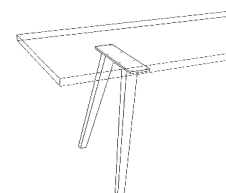

Plattenstärke 4 cm

aus dem Modell: LISTO

Darstellung Maße in cm			Beschreibung	Kernbuche	Asteiche gebürstet	Astnuss
			Ausziehtisch mit Ansteckplatte Holzgestell: rund Massivholzplatte Holzrichtung längs Plattenstärke 4 cm	 Bogenkante längs (=Standard)		
Länge	Höhe	Breite	Auszuglänge	Bestellnummer		
160	76	90	55 cm	511/22 16 63		
170	76	90	55 cm	22 16 63		
180	76	90	55 cm	22 16 63		
190	76	90	55 cm	22 16 63		
200	76	90	55 cm	22 16 63		
210	76	90	55 cm	22 16 63		
220	76	90	55 cm	22 16 63		
230	76	90	55 cm	22 16 63		
240	76	90	55 cm	22 16 63		
250	76	90	55 cm	22 16 63		
260	76	90	55 cm	22 16 63		
270	76	90	55 cm	22 16 63		
280	76	90	55 cm	22 16 63		
160	76	100	55 cm	22 16 63		
170	76	100	55 cm	22 16 63		
180	76	100	55 cm	22 16 63		
190	76	100	55 cm	22 16 63		
200	76	100	55 cm	22 16 63		
210	76	100	55 cm	22 16 63		
220	76	100	55 cm	22 16 63		
230	76	100	55 cm	22 16 63		
240	76	100	55 cm	22 16 63		
250	76	100	55 cm	22 16 63		
260	76	100	55 cm	22 16 63		
270	76	100	55 cm	22 16 63		
280	76	100	55 cm	22 16 63		

zusätzliche Profilvarianten - ohne Aufpreis

bei Profil 24 und 77, keine Bogenkante längs möglich!

Fußform quadrat

Profil 24

Profil 77

Fußform quadrat

Aufpreis für Tischplattenvarianten

Platte in Wildkernbuche (nur bei Holzart Kernbuche möglich)	15		
Platte in Balkeneiche (nur bei Holzart Asteiche geb. möglich)	15		