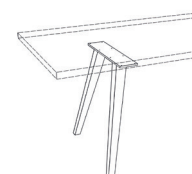

Plattenstärke 4 cm

Darstellung Maße in cm			Beschreibung	Kernbuche	Asteiche gebürstet	Astnuss
			Ausziehtisch SWING Holzgestell: rund Massivholzplatte Holzrichtung längs Plattenstärke 4 cm auf einer Seite mit „Swing“-Auszug Holzmaserung nicht durchlaufend	 Bogenkante längs (=Standard)		
Länge	Höhe	Breite	Auszuglänge	Bestellnummer		
160	76	90	55 cm	511/22 14 63		
170	76	90	55 cm	22 14 63		
180	76	90	55 cm	22 14 63		
190	76	90	55 cm	22 14 63		
200	76	90	55 cm	22 14 63		
210	76	90	55 cm	22 14 63		
220	76	90	55 cm	22 14 63		
230	76	90	55 cm	22 14 63		
240	76	90	55 cm	22 14 63		
250	76	90	55 cm	22 14 63		
260	76	90	55 cm	22 14 63		
270	76	90	55 cm	22 14 63		
280	76	90	55 cm	22 14 63		
160	76	100	55 cm	22 14 63		
170	76	100	55 cm	22 14 63		
180	76	100	55 cm	22 14 63		
190	76	100	55 cm	22 14 63		
200	76	100	55 cm	22 14 63		
210	76	100	55 cm	22 14 63		
220	76	100	55 cm	22 14 63		
230	76	100	55 cm	22 14 63		
240	76	100	55 cm	22 14 63		
250	76	100	55 cm	22 14 63		
260	76	100	55 cm	22 14 63		
270	76	100	55 cm	22 14 63		
280	76	100	55 cm	22 14 63		

zusätzliche Profilvariante - ohne Aufpreis

bei Profil 77, keine Bogenkante längs möglich!

Profil 77

Fußform quadrat

Fußform quadrat

Aufpreis für Tischplattenvarianten

Platte in Wildkernbuche (nur bei Holzart Kernbuche möglich)	15		
Platte in Balkeneiche (nur bei Holzart Asteiche geb. möglich)	15		