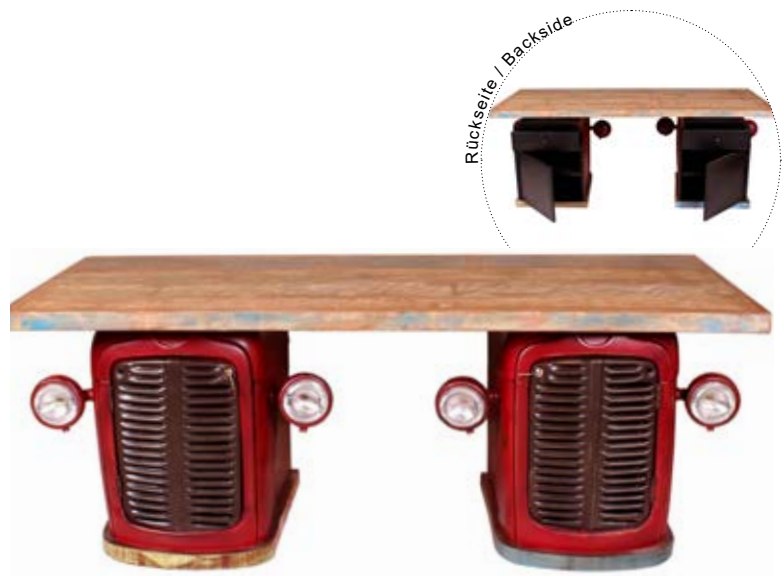

Traktor - Schreibtisch/Tractor-desk 1054-21
78.7"Wx35.4"Dx29.9"H
200 x 90 x 76 cm