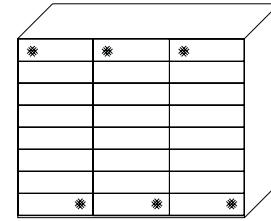

Sonate

Ausführung Como

①	②
Modell-Nr.	Front Buntglas
SN	A1 Sandglas mit silberfarbigen Zierlinien
	A3 Vulkanglas mit silberfarbigen Zierlinien
	A4 Perlgrauglas mit silberfarbigen Zierlinien
	C1 Saphirglas mit silberfarbigen Zierlinien
	Front Alpinweissglas
	C6 Alpinweißglas mit silberfarbigen Zierlinien

③
Griff-/Zierleisten
61 schwarz matt
71 alufarbig
Achtung: 81 chromfarbig finden Sie auf den folgenden Seiten!

④
Korpus
19 Dekor Eiche grau
20 Dekor perlgrau
36 Dekor vulkan
44 Dekor saphir
91 Dekor Sand
96 Dekor weiß

**Innenausstattung
Texline**

Breite/ Höhe/Tiefe: (in cm)	97 | 97 | 97						110 | 110 | 110						Glasausführung ↓	
	B298	H222	T68	B298	H240	T68	B336	H222	T68	B336	H240	T68		
	56183 EUR			56187 EUR			42080 EUR			42087 EUR			A1/A3 A4/C1	
	56183 EUR			56187 EUR			42080 EUR			42087 EUR			C6	
Breite/ Höhe/Tiefe: (in cm)	91 | 91 | 91 | 91						97 | 97 | 97 | 97						Glasausführung ↓	
	B373	H222	T68	B373	H240	T68	B400	H222	T68	B400	H240	T68		
	42081 EUR			42088 EUR			56184 EUR			56188 EUR			A1/A3 A4/C1	
	42081 EUR			42088 EUR			56184 EUR			56188 EUR			C6