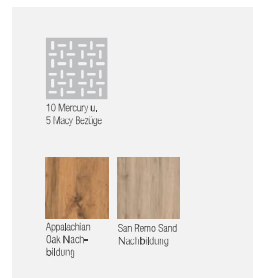

Säulentisch Mod. Kota-dining 200,
Platte Nachbildung, Bodenplatte Nach-
bildung holzfarbig

Maße Fixtisch:	Maße Auszugstisch:
110 x 70 cm	(mit Einlegeplatte 40 cm)
120 x 80 cm	110 (150) x 70 cm
130 x 85 cm	120 (160) x 80 cm
138 x 90 cm	130 (170) x 85 cm
160 x 90 cm	138 (178) x 90 cm
	160 (200) x 90 cm

Stühle

Stuhl Mod. Kota-dining 100, Sitz/ Lehne gepolstert. Gestell Metall pulverbeschichtet schwarz

Stuhl Mod. Kota-dining 200, Sitz/Lehne gepolstert, Stuhlgestell wird in Buche gefertigt und passend zum jeweiligen Dekor gebeizt

KOTA-DINING

10 Mercury u.
5 Macy Bezüge

Appalachian
Oak Nach-
bildung

San Remo Sand
Nachbildung

10 Mercury u.
5 Macy Bezüge

Appalachian
Oak Nach-
bildung

San Remo Sand
Nachbildung

Abbildung: