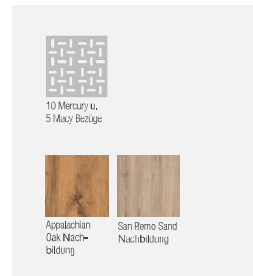

Säulentisch Mod. Kota-dining 200,
Platte Nachbildung, Bodenplatte Nach-
bildung holzfarbig

Maße Fixtisch:	Maße Auszugstisch:
110 x 70 cm	(mit Einlegeplatte 40 cm)
120 x 80 cm	110 (150) x 70 cm
130 x 85 cm	120 (160) x 80 cm
138 x 90 cm	130 (170) x 85 cm
160 x 90 cm	138 (178) x 90 cm
	160 (200) x 90 cm

Stühle

Stuhl Mod. Kota-dining 100, Sitz/ Lehne gepolstert. Gestell Metall pulverbeschichtet schwarz

Stuhl Mod. Kota-dining 200, Sitz/Lehne gepolstert, Stuhlgestell wird in Buche gefertigt und passend zum jeweiligen Dekor gebeizt

KOTA-DINING

10 Mercury u.
5 Macy Bezüge

Appalachian
Oak Nach-
bildung

San Remo Sand
Nachbildung

10 Mercury u.
5 Macy Bezüge

Appalachian
Oak Nach-
bildung

San Remo Sand
Nachbildung

Abbildung: