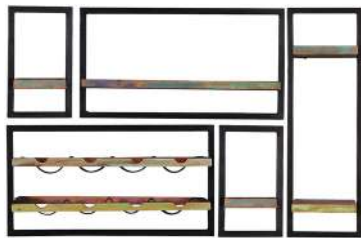

Wandregal/ wall shelf 09140-98
13.8"Wx9.8"Dx13.8"H
35 x 25 x 35 cm

Wandregal/ wall shelf 09147-98
25.6"Wx9.8"Dx13.8"H
65 x 25 x 35 cm

Wand-Weinregal/
wall wine shelf 09131-98
13"Wx1.6"Dx31.5"H
33 x 4 x 80 cm

Wand-Weinregal/
wall wine shelf 09132-98
13"Wx1.6"Dx58.3"H
33 x 4 x 148 cm

RIVERBOAT SETS

Regal-Set 09101-01
2x 09148-98, 09147-98
09135-98, 09138-98
ca. 120 x 25 x 75 cm

Regal-Set 09101-02
2x 09139-98, 09140-98,
09148-98, 09135-98
09138-98, 09147-98