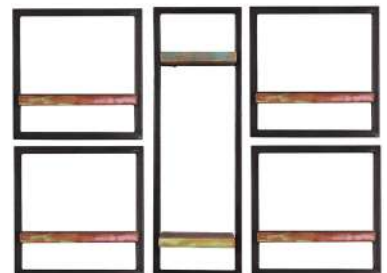

Regal-Set 09101-08
2x 09139-98
09138-98

ca. 80 x 25 x 75 cm

Regal-Set 09101-10
09148-98 2 x
09147-98 2 x

ca. 90 x 25 x 75 cm

Regal-Set 09101-01
2x 09148-98, 09147-98
09135-98, 09138-98
ca. 120 x 25 x 75 cm

RIVERBOAT

Regal-Set 09101-11
09148-98 2 x
09140-98 2 x

ca. 60 x 25 x 75 cm

Regal-Set 09101-13
09138-98 2 x
09147-98 2 x

ca. 125 x 25 x 75 cm

Regal-Set 09101-15
09138-98 2 x
09140-98 2 x

ca. 95 x 25 x 75 cm

Regal-Set 09101-12
09138-98 2 x
09147-98 1 x

ca. 65 x 25 x 115 cm

Regal-Set 09101-14
09138-98 2 x
09139-98 2 x

ca. 110 x 25 x 75 cm

Regal-Set 09101-16
09138-98 1 x
09140-98 4 x

ca. 105 x 25 x 75 cm

Regal-Set 09101-17
09148-98 3 x
09140-98 2 x

ca. 75 x 25 x 75 cm