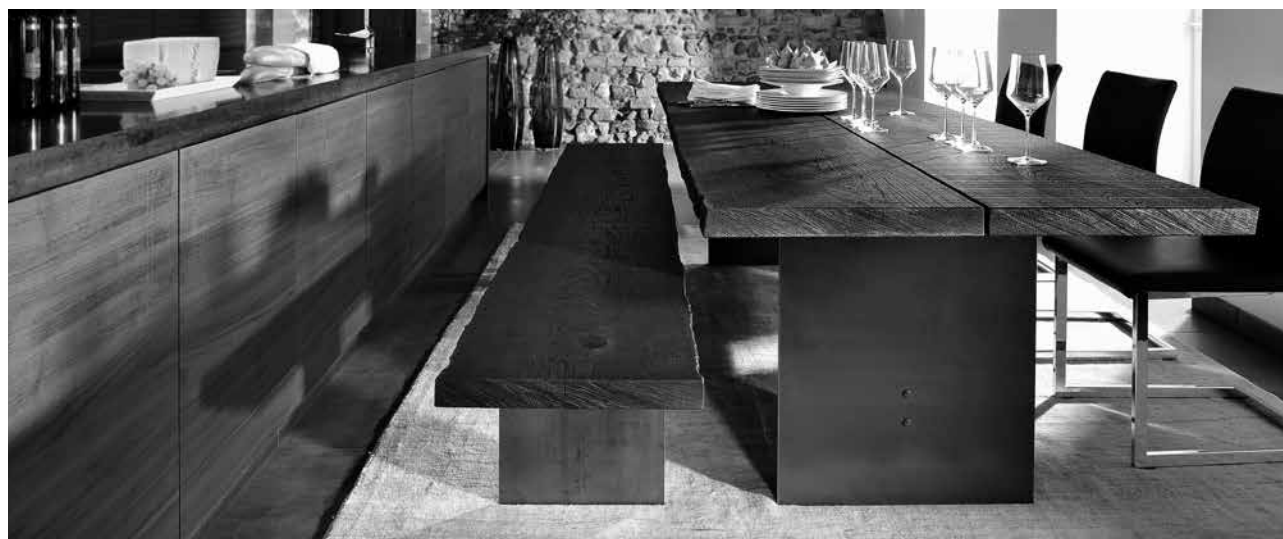

STAMM-Tisch „rustico“

Darstellung Maße in cm			Beschreibung	Asteiche mit Sägeschnitt	Astnuss mit Sägeschnitt
  Holzwangen			„rustico“ mit Holzwanne 5,0 cm massiv, mit Mittelsteg mit Massivholzplatte aus 2 einzelnen „STAMM-Pfosten“ Holzrichtung längs Plattenstärke 5,0 cm Oberfläche und Kanten mit Sägeschnitt Mitte mit ca. 1,0 cm breiter Fuge Äste und Risse bleiben un bearbeitet.		
Länge	Höhe	Breite	Bestellnummer	EURO-Preise	
200	76	ca. 95	101/21 07 56		
220	76	ca. 95	21 07 56		
240	76	ca. 95	21 07 56		
260	76	ca. 95	21 07 56		
280	76	ca. 95	21 07 56		

  Metallwangen			„rustico“ mit Metallwanne Schwarzblech geölt 1 cm stark, mit Mittelsteg mit Massivholzplatte aus 2 einzelnen „STAMM-Pfosten“ Holzrichtung längs Plattenstärke: 5,0 cm Oberfläche und Kanten mit Sägeschnitt Mitte mit ca. 1,0 cm breiter Fuge Äste und Risse bleiben un bearbeitet.		
Länge	Höhe	Breite	Bestellnummer	EURO-Preise	
200	76	ca. 95	101/21 17 56		
220	76	ca. 95	21 17 56		
240	76	ca. 95	21 17 56		
260	76	ca. 95	21 17 56		
280	76	ca. 95	21 17 56		

Aufpreis für Metallwangen in Edelstahl

pro Tisch	84	

Big Antony in Asteiche mit Sägeschnitt tabak geölt und Vorbank