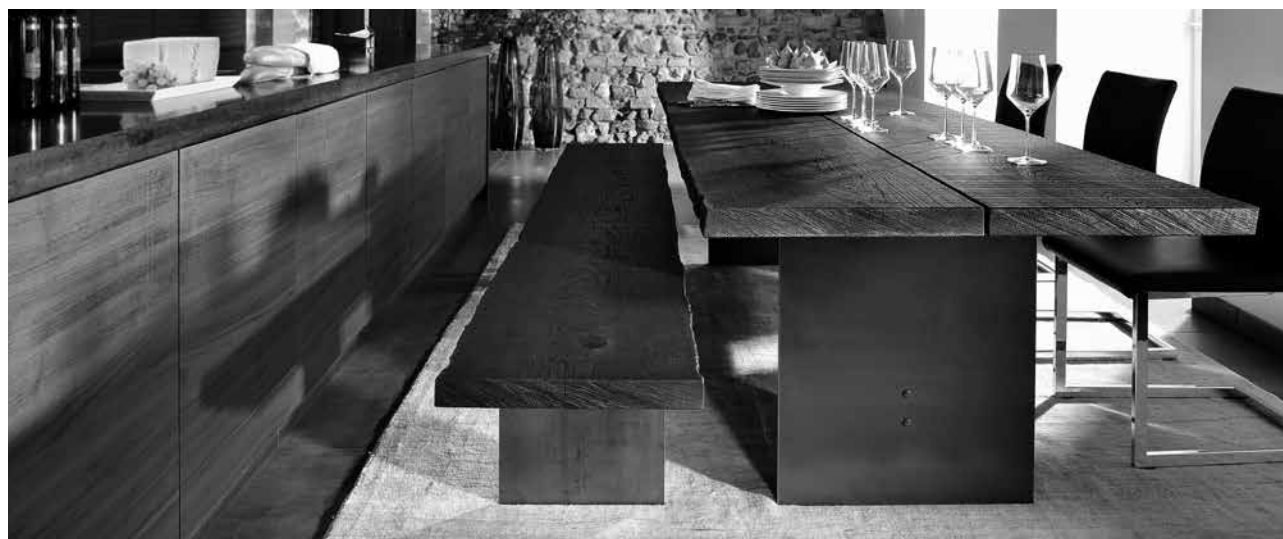

STAMM-Tisch „rustico“

Darstellung Maße in cm			Beschreibung	Asteiche mit Sägeschnitt	Astnuss mit Sägeschnitt
  Holzwingen			„rustico“ mit Holzwanne 5,0 cm massiv, mit Mittelsteg mit Massivholzplatte aus 2 einzelnen „STAMM-Pfosten“ Holzrichtung längs Plattenstärke 5,0 cm Oberfläche und Kanten mit Sägeschnitt Mitte mit ca. 1,0 cm breiter Fuge Äste und Risse bleiben unbearbeitet.		
Länge	Höhe	Breite	Bestellnummer	EURO-Preise	
200	76	ca. 95	101/21 07 56		
220	76	ca. 95	21 07 56		
240	76	ca. 95	21 07 56		
260	76	ca. 95	21 07 56		
280	76	ca. 95	21 07 56		

  Metallwangen			„rustico“ mit Metallwanne Schwarzblech geölt 1 cm stark, mit Mittelsteg mit Massivholzplatte aus 2 einzelnen „STAMM-Pfosten“ Holzrichtung längs Plattenstärke: 5,0 cm Oberfläche und Kanten mit Sägeschnitt Mitte mit ca. 1,0 cm breiter Fuge Äste und Risse bleiben unbearbeitet.		
Länge	Höhe	Breite	Bestellnummer	EURO-Preise	
200	76	ca. 95	101/21 17 56		
220	76	ca. 95	21 17 56		
240	76	ca. 95	21 17 56		
260	76	ca. 95	21 17 56		
280	76	ca. 95	21 17 56		

Aufpreis für Metallwangen in Edelstahl

pro Tisch	84	

Big Antony in Asteiche mit Sägeschnitt tabak geölt und Vorbank