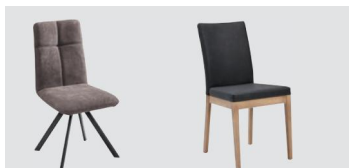

Bankteil

Bankteil Mod. Kota-dining, Maße:
ohne Truhe, Sitz und Lehne gepolstert, Außenseite wahlweise 160 cm
180 cm

Außenseiten

Außenseite 100 (Dekowange mit Einsatz schwarz)
Außenseite 200 (Wange mit Metall edelstahlfärbig)

Tische

Säulentisch Mod. Kota-dining 100, Platte Nachbildung, Bodenplatte Nachbildung schwarz
Maße Fixtisch: 110 x 70 cm, 120 x 80 cm, 130 x 85 cm, 138 x 90 cm, 160 x 90 cm
Maße Auszugstisch: (mit Einlegeplatte 40 cm) 110 (150) x 70 cm, 120 (160) x 80 cm, 130 (170) x 85 cm, 138 (178) x 90 cm, 160 (200) x 90 cm

Säulentisch Mod. Kota-dining 200, Platte Nachbildung, Bodenplatte Nachbildung holzfarbig
Maße Fixtisch: 110 x 70 cm, 120 x 80 cm, 130 x 85 cm, 138 x 90 cm, 160 x 90 cm
Maße Auszugstisch: (mit Einlegeplatte 40 cm) 110 (150) x 70 cm, 120 (160) x 80 cm, 130 (170) x 85 cm, 138 (178) x 90 cm, 160 (200) x 90 cm

Stühle

Stuhl Mod. Kota-dining 100, Sitz/ Lehne gepolstert, Gestell Metall pulverbeschichtet schwarz
Stuhl Mod. Kota-dining 200, Sitz/Lehne gepolstert, Stuhlgestell wird in Buche gefertigt und passend zum jeweiligen Dekor gebeizt