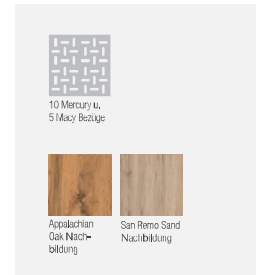

Säulentisch Mod. Kota-dining 200,
Platte Nachbildung, Bodenplatte Nachbildung holzfarbig

Maße Fixtisch:	Maße Auszugstisch: (mit Einlegeplatte 40 cm)
110 x 70 cm	110 (150) x 70 cm
120 x 80 cm	120 (160) x 80 cm
130 x 85 cm	130 (170) x 85 cm
138 x 90 cm	138 (178) x 90 cm
160 x 90 cm	160 (200) x 90 cm

Stühle

Stuhl Mod. Kota-dining 100, Sitz/ Lehne gepolstert. Gestell Metall pulverbeschichtet schwarz

Stuhl Mod. Kota-dining 200, Sitz/Lehne gepolstert, Stuhlgestell wird in Buche gefertigt und passend zum jeweiligen Dekor gebeizt

KOTA-DINING

10 Mercury u.
5 Macy Bezüge

Appalachian
Oak Nach-
bildung

San Remo Sand
Nachbildung

10 Mercury u.
5 Macy Bezüge

Appalachian
Oak Nach-
bildung

San Remo Sand
Nachbildung

Abbildung: