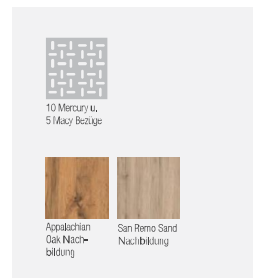

Säulentisch Mod. Kota-dining 200,
Platte Nachbildung, Bodenplatte Nachbildung holzfarbig

Maße Fixtisch:	Maße Auszugstisch: (mit Einlegeplatte 40 cm)
110 x 70 cm	110 (150) x 70 cm
120 x 80 cm	120 (160) x 80 cm
130 x 85 cm	130 (170) x 85 cm
138 x 90 cm	138 (178) x 90 cm
160 x 90 cm	160 (200) x 90 cm

Stühle

Stuhl Mod. Kota-dining 100, Sitz/ Lehne gepolstert. Gestell Metall pulverbeschichtet schwarz

Stuhl Mod. Kota-dining 200, Sitz/Lehne gepolstert, Stuhlgestell wird in Buche gefertigt und passend zum jeweiligen Dekor gebeizt

KOTA-DINING

10 Mercury u. 5 Macy Bezüge

Appalachian Oak Nachbildung

San Remo Sand Nachbildung

10 Mercury u. 5 Macy Bezüge

Appalachian Oak Nachbildung

San Remo Sand Nachbildung

Abbildung: