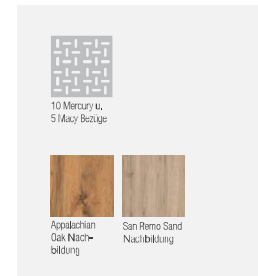

**Stühle**

**Stuhl Mod. Kota-dining 100,** Sitz/ Lehne gepolstert. Gestell Metall pulverbeschichtet schwarz

**Stuhl Mod. Kota-dining 200,** Sitz/Lehne gepolstert, Stuhlgestell wird in Buche gefertigt und passend zum jeweiligen Dekor gebeizt

# KOTA-DINING

10 Mercury u. 5 Macy Bezüge

Appalachian Oak Nachbildung

San Remo Sand Nachbildung

10 Mercury u. 5 Macy Bezüge

Appalachian Oak Nachbildung

San Remo Sand Nachbildung

**Abbildung:**