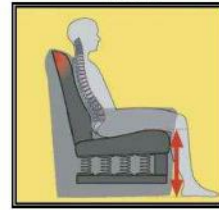

2201-11
(Drehteller oder 5-Stern-Flacheisenfuß)

2202-11
(Drehteller oder 5-Stern-Flacheisenfuß inkl. Wippfunktion)

Sitzhöhe (SH) (nur bei Einzelsessel 2200-11):

46cm

48cm

Fußausführung (nur bei Einzelsessel 2200-11):