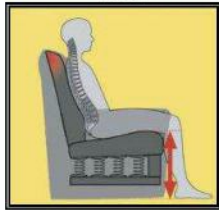

Modellnummer (2200-11, 2201-11 oder 2202-11)

Sitzhöhe* (46cm oder 48cm)* nur bei 2200-11

Fußausführung (F210*, F150, F151, F155 oder F156)

*Beizton (siehe Bestellhinweise)

Sitzkomfort (Soft, Medium oder Komfort)

Bei den Einzelsesseln 2201-11 und 2202-11 immer den gewünschten Drehteller bzw. 5-Stern-Flacheisenfuß mit angeben!

Bestellhinweise:

- Wichtige Informationen für den Verkauf!

Modellname / -nummer:

Bozen

2200-11
(Metall- oder Holzfüße)

2201-11
(Drehteller oder 5-Stern-Flacheisenfuß)

2202-11
(Drehteller oder 5-Stern-Flacheisenfuß inkl. Wippfunktion)

Sitzhöhe (SH) (nur bei Einzelsessel 2200-11):

46cm

48cm

Fußausführung (nur bei Einzelsessel 2200-11):