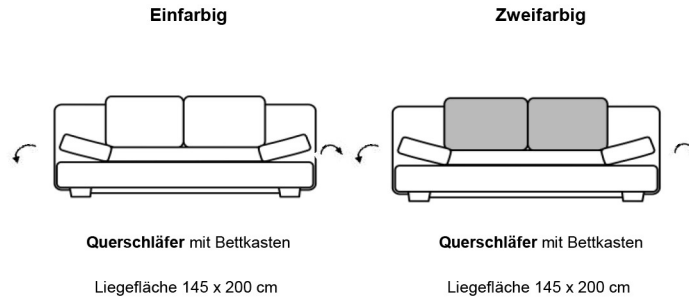

## Typenplan

Anita von Restyl - Schlafsofa grau mit Bettkasten

# Anita | Querschläfer

Maße ca:  
B: 200 cm  
H: 87 cm  
T: 93 cm  
SH: 43 cm  
LH: 43 cm

Stoffgruppe (Rücken **echt**):  
Preisgrundlage für Fremdstoff

- 1
- 2
- 3
- 4
- 5

Aufpreis für Hubbeschlag: