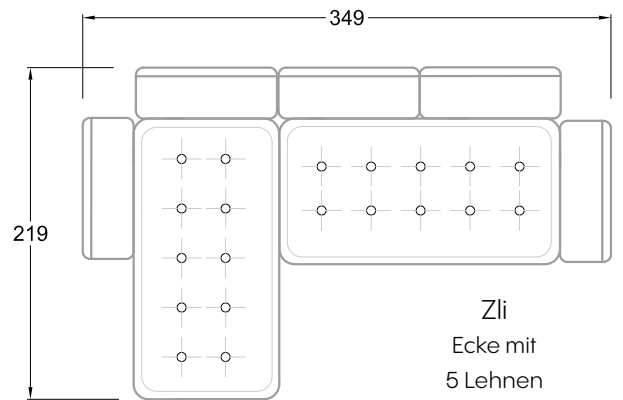

F  
 Sofa mit  
 4 Lehnen

Xli  
 Récamière  
 3 Lehnen

Xre  
 Récamière  
 3 Lehnen

Rli  
 Récamière  
 2 Lehnen

Rre  
 Récamière  
 2 Lehnen

Day Bed  
 Single

Day Bed  
 Double  
 2 Lehnen

Breites Sofa

Doppel-Ecke

Großes U

Ecke mit  
2 Arm- und  
3 Rückenlehnen  
2xFS-3xLR-2xLN

Ecke mit  
1 Arm- und  
4 Rückenlehnen  
2xFS-4xLR-1xLN

Ecke mit  
1 Arm- und  
5 Rückenlehnen  
2xFS-5xLR-1xLN

Ecke symmetrisch  
mit 1 Arm- und  
6 Rückenlehnen  
2xFS-1xES-6xLR-1xLN