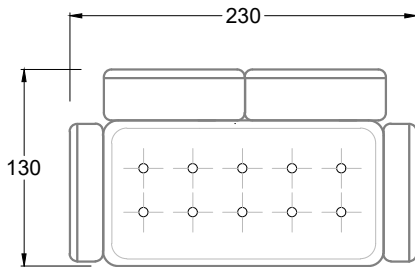

Möbel Letz GmbH  
Am Gewerbepark 11  
06895 Zahna-Elster

Tel.: 035383 - 6018 50

Fax.: 035383 - 6018 17

F 118 S

Sessel mit einer  
Lehne

Sessel mit zwei  
Armlehnen

E 118 S

FN  
Sofa mit 2  
Lehnen und 2  
Armlehnen

F  
Sofa mit  
4 Lehnen

Xli  
Récamière  
3 Lehnen

Xre  
Récamière  
3 Lehnen

Rli  
Récamière  
2 Lehnen

Rre  
Récamière  
2 Lehnen

Day Bed  
Single

Day Bed  
Double  
2 Lehnen

Breites Sofa