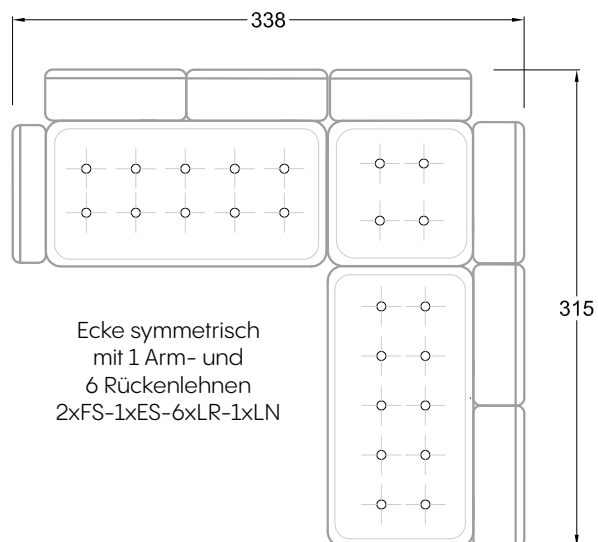

F  
 Sofa mit  
 4 Lehnen

Xli  
 Récamière  
 3 Lehnen

Xre  
 Récamière  
 3 Lehnen

Rli  
 Récamière  
 2 Lehnen

Rre  
 Récamière  
 2 Lehnen

Day Bed  
 Single

Day Bed  
 Double  
 2 Lehnen

Breites Sofa

Doppel-Ecke

Großes U

Ecke mit  
2 Arm- und  
3 Rückenlehnen  
2xFS-3xLR-2xLN

Ecke mit  
1 Arm- und  
4 Rückenlehnen  
2xFS-4xLR-1xLN

Ecke mit  
1 Arm- und  
5 Rückenlehnen  
2xFS-5xLR-1xLN

Ecke symmetrisch  
mit 1 Arm- und  
6 Rückenlehnen  
2xFS-1xES-6xLR-1xLN

Breites Sofa mit  
2 Arm- und  
4 Rückenlehnen  
2xFS-4xLR-2xLN

Sofa mit  
2 Arm- und 2 Rückenlehnen  
FS-2xLR-2xLN

Sofa mit  
1 Arm- und 3 Rückenlehnen  
FS-3xLR-1xLN

Kleine Ecke mit  
1 Arm- und 4 Rückenlehne  
1xFS-1xES-4xLR-1xLN