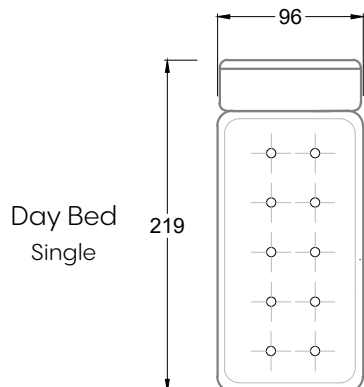

F  
 Sofa mit  
 4 Lehnen

Xli  
 Récamière  
 3 Lehnen

Xre  
 Récamière  
 3 Lehnen

Rli  
 Récamière  
 2 Lehnen

Rre  
 Récamière  
 2 Lehnen

Day Bed  
 Single

Day Bed  
 Double  
 2 Lehnen

Breites Sofa

Doppel-Ecke

Großes U

Ecke mit  
2 Arm- und  
3 Rückenlehnen  
2xFS-3xLR-2xLN

Ecke mit  
1 Arm- und  
4 Rückenlehnen  
2xFS-4xLR-1xLN

Ecke mit  
1 Arm- und  
5 Rückenlehnen  
2xFS-5xLR-1xLN

Ecke symmetrisch  
mit 1 Arm- und  
6 Rückenlehnen  
2xFS-1xES-6xLR-1xLN