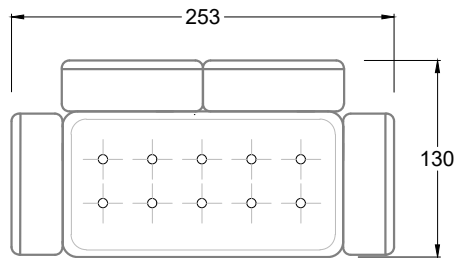

Möbel Letz GmbH  
Am Gewerbepark 11  
06895 Zahna-Elster

Tel.: 035383 - 6018 50

Fax.: 035383 - 6018 17

F 118 S

Sessel mit einer  
Lehne

Sessel mit zwei  
Armlehnen

E 118 S

FN  
Sofa mit 2  
Lehnen und 2  
Armlehnen

F  
Sofa mit  
4 Lehnen

Xli  
Récamière  
3 Lehnen

Xre  
Récamière  
3 Lehnen

Rli  
Récamière  
2 Lehnen

Rre  
Récamière  
2 Lehnen

Day Bed  
Single

Day Bed  
Double  
2 Lehnen

Breites Sofa

Doppel-Ecke

Großes U

Ecke mit  
2 Arm- und  
3 Rückenlehnen  
2xFS-3xLR-2xLN

Ecke mit  
1 Arm- und  
4 Rückenlehnen  
2xFS-4xLR-1xLN

Ecke mit  
1 Arm- und  
5 Rückenlehnen  
2xFS-5xLR-1xLN

Ecke symmetrisch  
mit 1 Arm- und  
6 Rückenlehnen  
2xFS-1xES-6xLR-1xLN