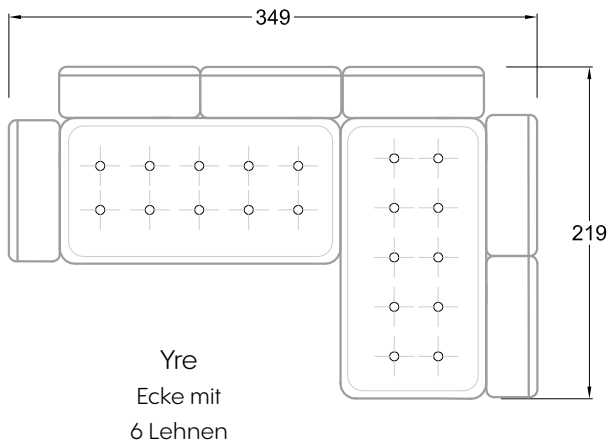

F  
 Sofa mit  
 4 Lehnen

Xli  
 Récamière  
 3 Lehnen

Xre  
 Récamière  
 3 Lehnen

Rli  
 Récamière  
 2 Lehnen

Rre  
 Récamière  
 2 Lehnen

Day Bed  
 Single

Day Bed  
 Double  
 2 Lehnen

Breites Sofa

Doppel-Ecke

Großes U

Ecke mit  
2 Arm- und  
3 Rückenlehnen  
2xFS-3xLR-2xLN

Ecke mit  
1 Arm- und  
4 Rückenlehnen  
2xFS-4xLR-1xLN

Ecke mit  
1 Arm- und  
5 Rückenlehnen  
2xFS-5xLR-1xLN

Ecke symmetrisch  
mit 1 Arm- und  
6 Rückenlehnen  
2xFS-1xES-6xLR-1xLN