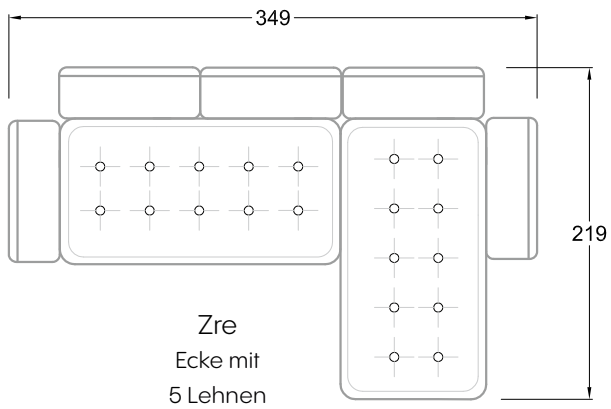

F  
 Sofa mit  
 4 Lehnen

Xli  
 Récamière  
 3 Lehnen

Xre  
 Récamière  
 3 Lehnen

Rli  
 Récamière  
 2 Lehnen

Rre  
 Récamière  
 2 Lehnen

Day Bed  
 Single

Day Bed  
 Double  
 2 Lehnen

Breites Sofa

Doppel-Ecke

Großes U

Ecke mit  
2 Arm- und  
3 Rückenlehnen  
2xFS-3xLR-2xLN

Ecke mit  
1 Arm- und  
4 Rückenlehnen  
2xFS-4xLR-1xLN

Ecke mit  
1 Arm- und  
5 Rückenlehnen  
2xFS-5xLR-1xLN

Ecke symmetrisch  
mit 1 Arm- und  
6 Rückenlehnen  
2xFS-1xES-6xLR-1xLN