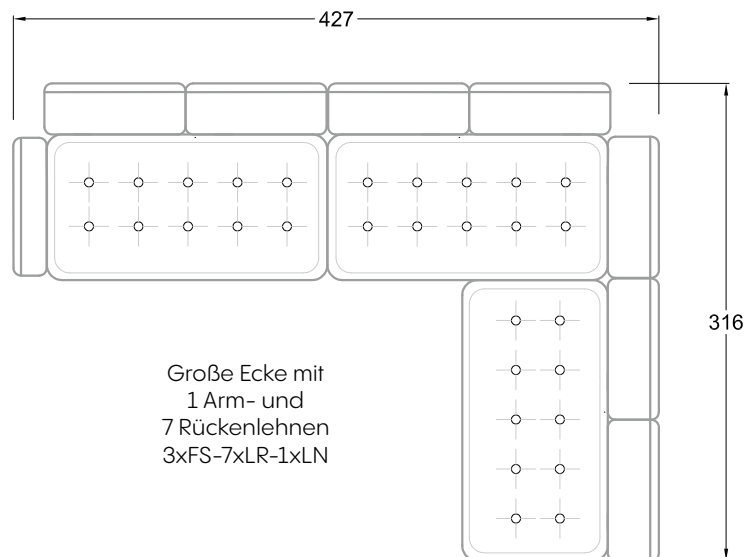

Doppel-Ecke

Großes U

Ecke mit  
2 Arm- und  
3 Rückenlehnen  
2xFS-3xLR-2xLN

Ecke mit  
1 Arm- und  
4 Rückenlehnen  
2xFS-4xLR-1xLN

Ecke mit  
1 Arm- und  
5 Rückenlehnen  
2xFS-5xLR-1xLN

Ecke symmetrisch  
mit 1 Arm- und  
6 Rückenlehnen  
2xFS-1xES-6xLR-1xLN

Breites Sofa mit  
2 Arm- und  
4 Rückenlehnen  
2xFS-4xLR-2xLN

Sofa mit  
2 Arm- und 2 Rückenlehnen  
FS-2xLR-2xLN

Sofa mit  
1 Arm- und 3 Rückenlehnen  
FS-3xLR-1xLN

Kleine Ecke mit  
1 Arm- und 4 Rückenlehne  
1xFS-1xES-4xLR-1xLN

Große Ecke mit  
1 Arm- und  
7 Rückenlehnen  
3xFS-7xLR-1xLN

**Ohlinda 118**  
Stuhlsessel

A 118  
Ohne Armlehnen

B 118  
Mit Armlehnen

**Ohlinda N 118E**  
Tisch

**Ohlinda N118R**  
Tisch