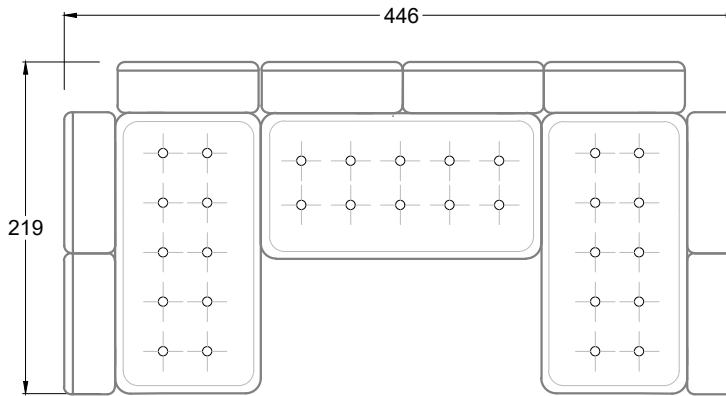

F  
Sofa mit  
4 Lehnen

Xli  
Récamière  
3 Lehnen

Xre  
Récamière  
3 Lehnen

Rli  
Récamière  
2 Lehnen

Rre  
Récamière  
2 Lehnen

Day Bed  
Single

Day Bed  
Double  
2 Lehnen

Breites Sofa

Doppel-Ecke

Großes U

Ecke mit  
2 Arm- und  
3 Rückenlehnen  
2xFS-3xLR-2xLN

Ecke mit  
1 Arm- und  
4 Rückenlehnen  
2xFS-4xLR-1xLN

Ecke mit  
1 Arm- und  
5 Rückenlehnen  
2xFS-5xLR-1xLN

Ecke symmetrisch  
mit 1 Arm- und  
6 Rückenlehnen  
2xFS-1xES-6xLR-1xLN