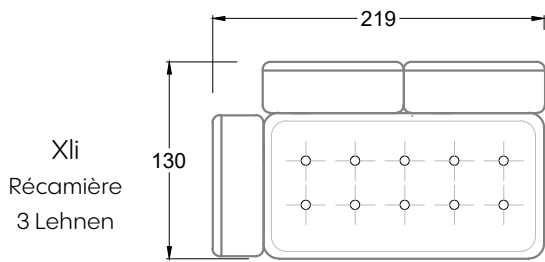

Möbel Letz GmbH  
Am Gewerbepark 11  
06895 Zahna-Elster

Tel.: 035383 - 6018 50

Fax.: 035383 - 6018 17

F 118 S

Sessel mit einer Lehne

Sessel mit zwei Armlehnen

E 118 S

FN  
 Sofa mit 2  
 Lehnen und 2  
 Armlehnen

F  
 Sofa mit  
 4 Lehnen

Xli  
 Récamière  
 3 Lehnen

Xre  
 Récamière  
 3 Lehnen

Rli  
 Récamière  
 2 Lehnen

Rre  
 Récamière  
 2 Lehnen

Day Bed  
 Single

Day Bed  
 Double  
 2 Lehnen

Breites Sofa