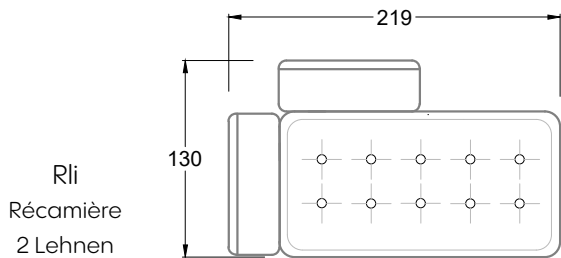

Möbel Letz GmbH  
Am Gewerbepark 11  
06895 Zahna-Elster

Tel.: 035383 - 6018 50

Fax.: 035383 - 6018 17

F 118 S

Sessel mit einer Lehne

Sessel mit zwei Armlehnen

E 118 S

FN  
 Sofa mit 2  
 Lehnen und 2  
 Armlehnen

F  
 Sofa mit  
 4 Lehnen

Xli  
 Récamière  
 3 Lehnen

Xre  
 Récamière  
 3 Lehnen

Rli  
 Récamière  
 2 Lehnen

Rre  
 Récamière  
 2 Lehnen

Day Bed  
 Single

Day Bed  
 Double  
 2 Lehnen

Breites Sofa