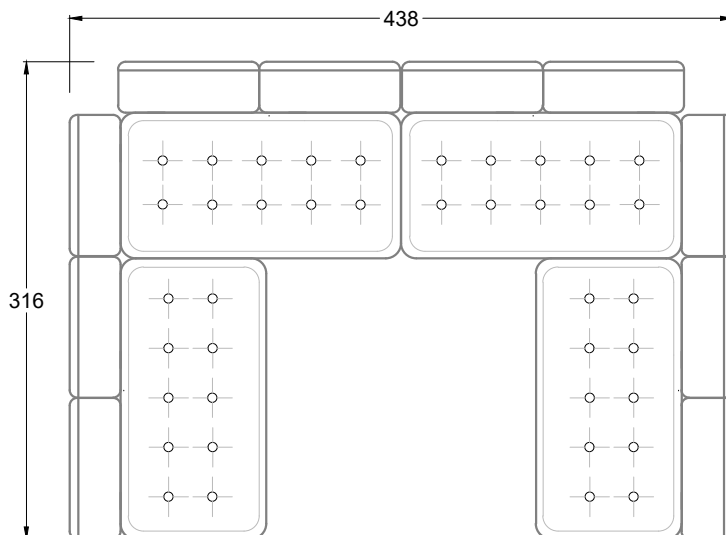

F  
Sofa mit  
4 Lehnen

Xli  
Récamière  
3 Lehnen

Xre  
Récamière  
3 Lehnen

Rli  
Récamière  
2 Lehnen

Rre  
Récamière  
2 Lehnen

Day Bed  
Single

Day Bed  
Double  
2 Lehnen

Breites Sofa

Doppel-Ecke

Großes U

Ecke mit  
2 Arm- und  
3 Rückenlehnen  
2xFS-3xLR-2xLN

Ecke mit  
1 Arm- und  
4 Rückenlehnen  
2xFS-4xLR-1xLN

Ecke mit  
1 Arm- und  
5 Rückenlehnen  
2xFS-5xLR-1xLN

Ecke symmetrisch  
mit 1 Arm- und  
6 Rückenlehnen  
2xFS-1xES-6xLR-1xLN