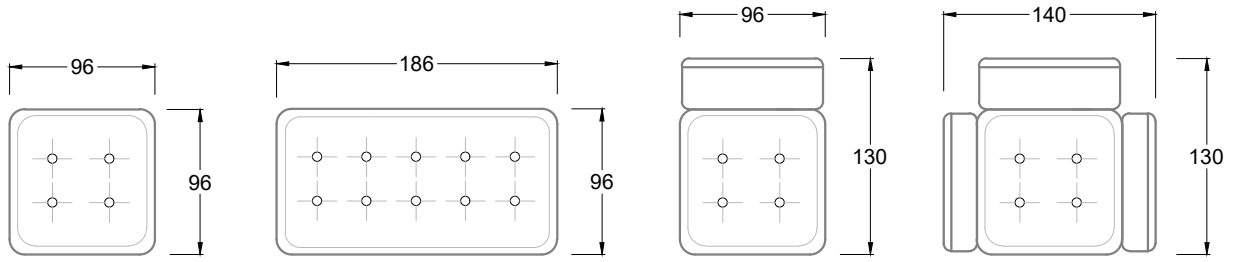

Sessel mit einer
Lehne

Sessel mit zwei
Armlehnen

E 118 S

F 118 S