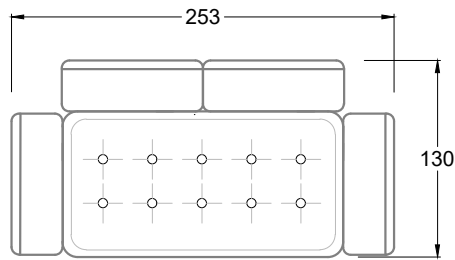

Möbel Letz GmbH
Am Gewerbepark 11
06895 Zahna-Elster

Tel.: 035383 - 6018 50

Fax.: 035383 - 6018 17

F 118 S

Sessel mit einer
Lehne

Sessel mit zwei
Armlehnen

E 118 S

FN
Sofa mit 2
Lehnen und 2
Armlehnen

F
Sofa mit
4 Lehnen

Xli
Récamière
3 Lehnen

Xre
Récamière
3 Lehnen

Rli
Récamière
2 Lehnen

Rre
Récamière
2 Lehnen

Day Bed
Single

Day Bed
Double
2 Lehnen

Breites Sofa

Doppel-Ecke

Großes U

Ecke mit
2 Arm- und
3 Rückenlehnen
2xFS-3xLR-2xLN

Ecke mit
1 Arm- und
4 Rückenlehnen
2xFS-4xLR-1xLN

Ecke mit
1 Arm- und
5 Rückenlehnen
2xFS-5xLR-1xLN

Ecke symmetrisch
mit 1 Arm- und
6 Rückenlehnen
2xFS-1xES-6xLR-1xLN