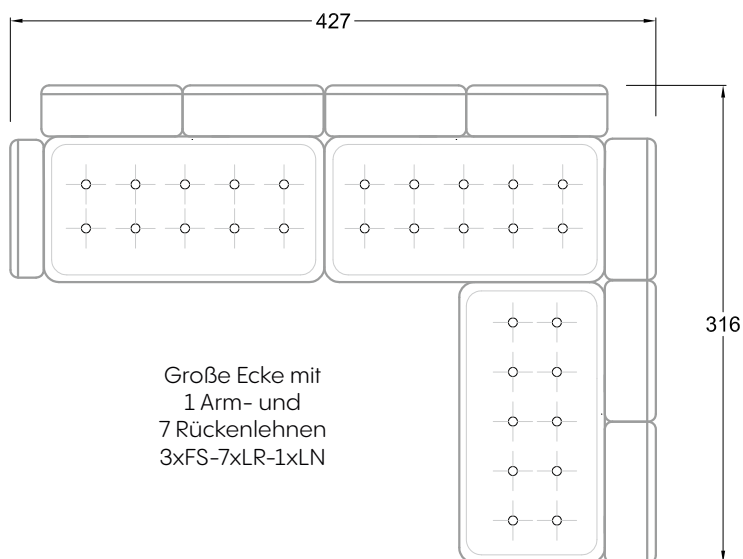

Doppel-Ecke

Großes U

Ecke mit
2 Arm- und
3 Rückenlehnen
2xFS-3xLR-2xLN

Ecke mit
1 Arm- und
4 Rückenlehnen
2xFS-4xLR-1xLN

Ecke mit
1 Arm- und
5 Rückenlehnen
2xFS-5xLR-1xLN

Ecke symmetrisch
mit 1 Arm- und
6 Rückenlehnen
2xFS-1xES-6xLR-1xLN

Breites Sofa mit
2 Arm- und
4 Rückenlehnen
2xFS-4xLR-2xLN

Sofa mit
2 Arm- und 2 Rückenlehnen
FS-2xLR-2xLN

Sofa mit
1 Arm- und 3 Rückenlehnen
FS-3xLR-1xLN

Kleine Ecke mit
1 Arm- und 4 Rückenlehne
1xFS-1xES-4xLR-1xLN

Große Ecke mit
1 Arm- und
7 Rückenlehnen
3xFS-7xLR-1xLN

Ohlinda 118
Stuhlsessel

A 118
Ohne Armlehnen

B 118
Mit Armlehnen

Ohlinda N 118E
Tisch

Ohlinda N118R
Tisch