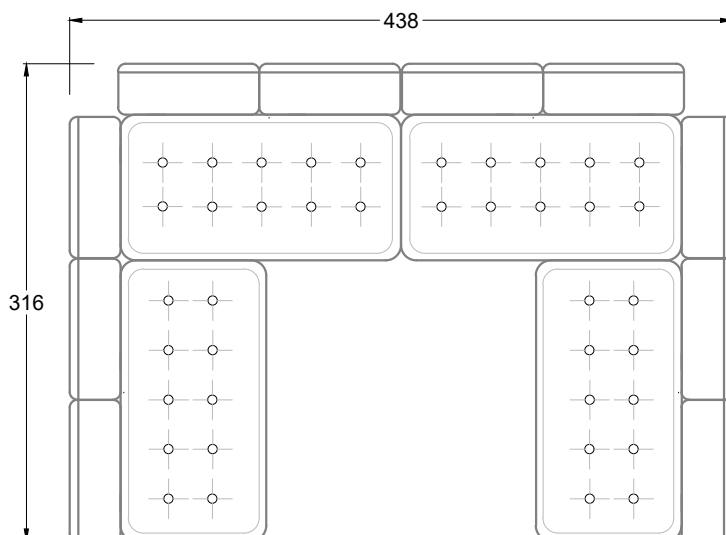

F
Sofa mit
4 Lehnen

Xli
Récamière
3 Lehnen

Xre
Récamière
3 Lehnen

Rli
Récamière
2 Lehnen

Rre
Récamière
2 Lehnen

Day Bed
Single

Day Bed
Double
2 Lehnen

Breites Sofa

Doppel-Ecke

Großes U

Ecke mit
2 Arm- und
3 Rückenlehnen
2xFS-3xLR-2xLN

Ecke mit
1 Arm- und
4 Rückenlehnen
2xFS-4xLR-1xLN

Ecke mit
1 Arm- und
5 Rückenlehnen
2xFS-5xLR-1xLN

Ecke symmetrisch
mit 1 Arm- und
6 Rückenlehnen
2xFS-1xES-6xLR-1xLN

Breites Sofa mit
2 Arm- und
4 Rückenlehnen
2xFS-4xLR-2xLN

Sofa mit
2 Arm- und 2 Rückenlehnen
FS-2xLR-2xLN

Sofa mit
1 Arm- und 3 Rückenlehnen
FS-3xLR-1xLN

Kleine Ecke mit
1 Arm- und 4 Rückenlehne
1xFS-1xES-4xLR-1xLN