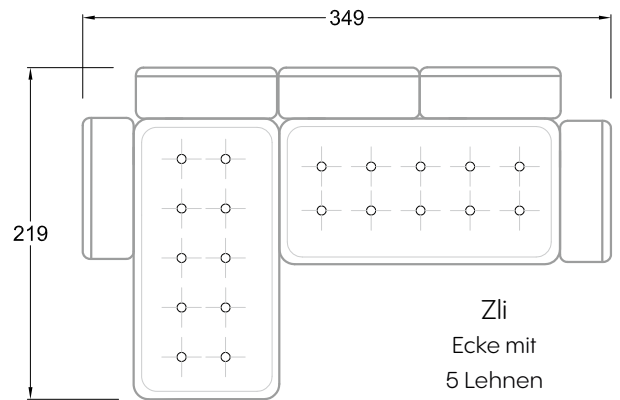

F
Sofa mit
4 Lehnen

Xli
Récamière
3 Lehnen

Xre
Récamière
3 Lehnen

Rli
Récamière
2 Lehnen

Rre
Récamière
2 Lehnen

Day Bed
Single

Day Bed
Double
2 Lehnen

Breites Sofa

Doppel-Ecke

Großes U

Ecke mit
2 Arm- und
3 Rückenlehnen
2xFS-3xLR-2xLN

Ecke mit
1 Arm- und
4 Rückenlehnen
2xFS-4xLR-1xLN

Ecke mit
1 Arm- und
5 Rückenlehnen
2xFS-5xLR-1xLN

Ecke symmetrisch
mit 1 Arm- und
6 Rückenlehnen
2xFS-1xES-6xLR-1xLN

Breites Sofa mit
2 Arm- und
4 Rückenlehnen
2xFS-4xLR-2xLN

Sofa mit
2 Arm- und 2 Rückenlehnen
FS-2xLR-2xLN

Sofa mit
1 Arm- und 3 Rückenlehnen
FS-3xLR-1xLN

Kleine Ecke mit
1 Arm- und 4 Rückenlehne
1xFS-1xES-4xLR-1xLN