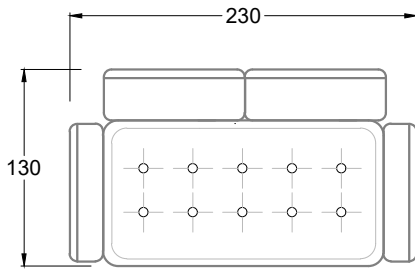

Möbel Letz GmbH
Am Gewerbepark 11
06895 Zahna-Elster

Tel.: 035383 - 6018 50

Fax.: 035383 - 6018 17

F 118 S

Sessel mit einer
Lehne

Sessel mit zwei
Armlehnen

E 118 S

FN
Sofa mit 2
Lehnen und 2
Armlehnen

F
Sofa mit
4 Lehnen

Xli
Récamière
3 Lehnen

Xre
Récamière
3 Lehnen

Rli
Récamière
2 Lehnen

Rre
Récamière
2 Lehnen

Day Bed
Single

Day Bed
Double
2 Lehnen

Breites Sofa

Doppel-Ecke

Großes U

Ecke mit
2 Arm- und
3 Rückenlehnen
2xFS-3xLR-2xLN

Ecke mit
1 Arm- und
4 Rückenlehnen
2xFS-4xLR-1xLN

Ecke mit
1 Arm- und
5 Rückenlehnen
2xFS-5xLR-1xLN

Ecke symmetrisch
mit 1 Arm- und
6 Rückenlehnen
2xFS-1xES-6xLR-1xLN