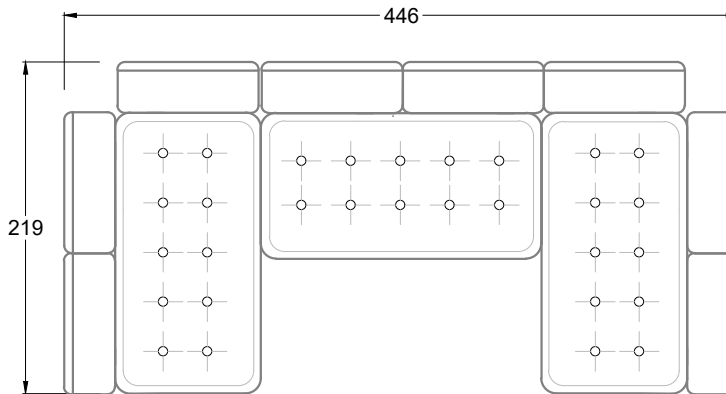

F
Sofa mit
4 Lehnen

Xli
Récamière
3 Lehnen

Xre
Récamière
3 Lehnen

Rli
Récamière
2 Lehnen

Rre
Récamière
2 Lehnen

Day Bed
Single

Day Bed
Double
2 Lehnen

Breites Sofa

Doppel-Ecke

Großes U

Ecke mit
2 Arm- und
3 Rückenlehnen
2xFS-3xLR-2xLN

Ecke mit
1 Arm- und
4 Rückenlehnen
2xFS-4xLR-1xLN

Ecke mit
1 Arm- und
5 Rückenlehnen
2xFS-5xLR-1xLN

Ecke symmetrisch
mit 1 Arm- und
6 Rückenlehnen
2xFS-1xES-6xLR-1xLN