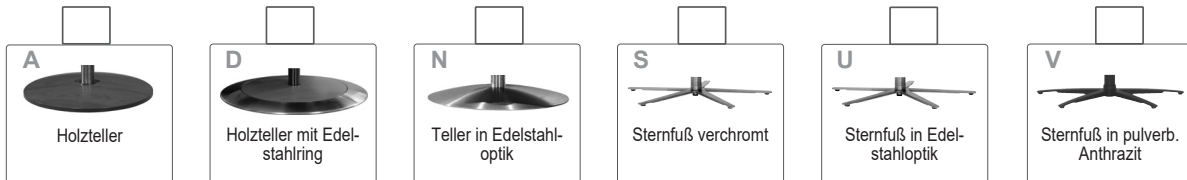

Bezug:

Untergestell:

Bitte geben Sie den Beizton an, falls Sie Teller A oder D gewählt haben:

Buche (BZT lt. Beiztonkarte)	43/ _____	☐	Wildeiche	58/017 (natur lack.)	☐
			Wildeiche	58/617 (natur geölt)	☐
			Wildeiche	58/681 (bianco)	☐

Zusatzausstattung:

elektrische Verstellung über Funk/App - Z35 ☐