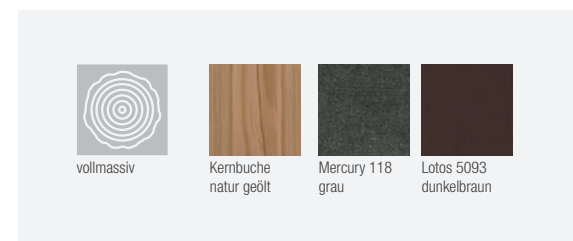

ROBERTO

^ **Abbildung:**

Eckbank Mod. Roberto,
li. 155 x re. 194 cm bzw. li. 194 x re. 155 cm
(nicht umstellbar), Sitz gepolstert, Lehne massiv

Einhängekissen zu Eckbank

Vierfüßtisch Mod. Roberto,
125 x 85 cm, ohne Auszug, Platte massiv keilverzinkt

Stuhl Mod. Roberto, Sitz und Lehne gepolstert

Holz: Kernbuche natur geölt

Bezug: Mercury 118 grau