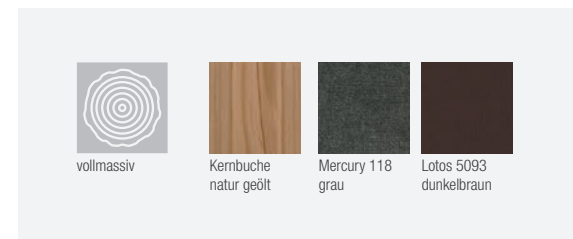

ROBERTO

^ **Abbildung:**

Eckbank Mod. Roberto,
li. 155 x re. 194 cm bzw. li. 194 x re. 155 cm
(nicht umstellbar), Sitz gepolstert, Lehne massiv

Einhängekissen zu Eckbank

Vierfüßtisch Mod. Roberto,
125 x 85 cm, ohne Auszug, Platte massiv keilverzinkt

Stuhl Mod. Roberto, Sitz und Lehne gepolstert

Holz: Kernbuche natur geölt

Bezug: Mercury 118 grau