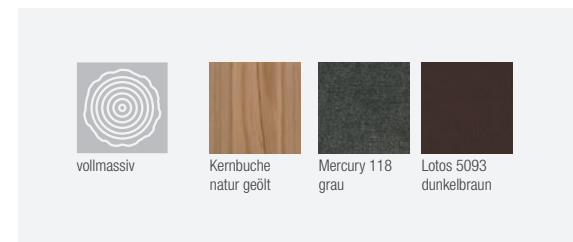

ROBERTO

^ **Abbildung:**

Eckbank Mod. Roberto,
li. 155 x re. 194 cm bzw. li. 194 x re. 155 cm
(nicht umstellbar), Sitz gepolstert, Lehne massiv

Einhängekissen zu Eckbank

Vierfüßtisch Mod. Roberto,
125 x 85 cm, ohne Auszug, Platte massiv keilverzinkt

Stuhl Mod. Roberto, Sitz und Lehne gepolstert

Holz: Kernbuche natur geölt

Bezug: Mercury 118 grau