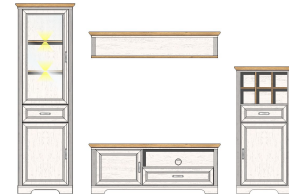

Sets

10 G9 UH 80

Art.-Nr.

Beschreibung

TV-/Wohnlösung
inkl. LED-Beleuchtung
best. aus Typen - 02/06/31/40

Breite / Höhe / Tiefe (cm)

ca. 326 / 204 / 51

10 G9 UH 81