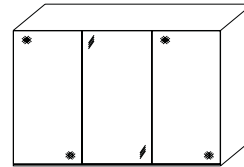

Sonate-sleeping

Ausführung Rom linke Türe/Mitteltüre Spiegel

①	②	③	④	⑤
Modell-Nr.	rechte Türe/Außentüren Front Buntglas	Griff-/Zierleisten	linke Türe/Mitteltüre Front Kristallspiegel	Korpus
SN	GS Grauspiegel	61 schwarz matt	SP Spiegel	19 Dekor Eiche grau
	PG Perlgrauglas	71 alufarbig		20 Dekor perlgrau
	SN Sandglas	Achtung: 81 chromfarbig finden Sie auf den folgenden Seiten!	36 Dekor vulkan	
	SU Saphirglas		44 Dekor saphir	
	VK Vulkanglas		91 Dekor Sand	
			96 Dekor weiß	

rechte Türe/Außentüren Front Alpinweißglas
AW Alpinweißglas

**rechte Türe/Außentüren Spiegel oder Glas
linke Türe/Mitteltüre Kristallspiegel**

**Innenaus-
stattung
Texline**

Breite/ Höhe/Tiefe: (in cm)	81 | 81		91 | 91		Glasaus- führung ↓
	B167 H222 T68	B167 H240 T68	B188 H222 T68	B188 H240 T68	
 linke Türe Spiegel	18080 EUR	18094 EUR	18081 EUR	18095 EUR	Buntglas
	18080 EUR	18094 EUR	18081 EUR	18095 EUR	Alpin- weißglas
Breite/ Höhe/Tiefe: (in cm)	97 | 97		110 | 110		Glasaus- führung ↓
	B200 H222 T68	B200 H240 T68	B225 H222 T68	B225 H240 T68	
 linke Türe Spiegel	18082 EUR	18096 EUR	18083 EUR	18097 EUR	Buntglas
	18082 EUR	18096 EUR	18083 EUR	18097 EUR	Alpin- weißglas
Breite/ Höhe/Tiefe: (in cm)	81 | 81 | 81		91 | 91 | 91		Glasaus- führung ↓
	B249 H222 T68	B249 H240 T68	B280 H222 T68	B280 H240 T68	
 mittlere Türe Spiegel	18084 EUR	18098 EUR	18085 EUR	18099 EUR	Buntglas
	18084 EUR	18098 EUR	18085 EUR	18099 EUR	Alpin- weißglas