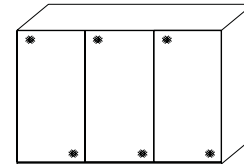

Sonate-sleeping

Ausführung Rom

SN	①	Modell-Nr.	Front Kristallspiegel
			SP Spiegel
			Front Buntglas
			GS Grauspiegel
			PG Perlgrauglas
			SN Sandglas
			SU Saphirglas
			VK Vulkanglas
			Front Alpinweißglas
			AW Alpinweißglas

③	Griff-/Zierleisten
	61 schwarz matt
	71 alufarbig
	Achtung: 81 chromfarbig finden Sie auf den folgenden Seiten!

④	Korpus
	19 Dekor Eiche grau
	20 Dekor perlgrau
	36 Dekor vulkan
	44 Dekor saphir
	91 Dekor Sand
	96 Dekor weiß

Alle Türen Spiegel oder Glas

Innenausstattung
Texline

Breite/ Höhe/Tiefe: (in cm)	97 | 97 | 97			110 | 110 | 110			Glasausführung ↓
	B298 H222 T68	B298 H240 T68	B336 H222 T68	B336 H240 T68			
	55072 EUR	55076 EUR	57412 EUR	57419 EUR	Spiegel		
	55072 EUR	55076 EUR	57412 EUR	57419 EUR	Buntglas		
	55072 EUR	55076 EUR	57412 EUR	57419 EUR	Alpinweißglas		
Breite/ Höhe/Tiefe: (in cm)	91 | 91 | 91 | 91			97 | 97 | 97 | 97			Glasausführung ↓
	B373 H222 T68	B373 H240 T68	B400 H222 T68	B400 H240 T68			
	57413 EUR	57420 EUR	55073 EUR	55077 EUR	Spiegel		
	57413 EUR	57420 EUR	55073 EUR	55077 EUR	Buntglas		
	57413 EUR	57420 EUR	55073 EUR	55077 EUR	Alpinweißglas