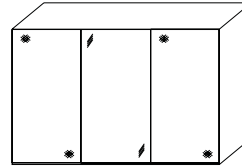

Sonate-sleeping

Ausführung Rom linke Türe/Mitteltüre Spiegel

①	②	③	④	⑤
Modell-Nr.	rechte Türe/Außentüren Front Buntglas	Griff-/Zierleisten 81 chromfarbig	linke Türe/Mitteltüre Front Kristallspiegel	Korpus
SN	GS Grauspiegel	Achtung: 61 schwarz matt 71 alufarbig finden Sie auf den vorherigen Seiten!	SP Spiegel	19 Dekor Eiche grau
	PG Perlgrauglas			20 Dekor perlgrau
	SN Sandglas			36 Dekor vulkan
	SU Saphirglas			44 Dekor saphir
VK Vulkanglas				91 Dekor Sand
				96 Dekor weiß

rechte Türe/Außentüren Front Alpinweißglas
AW Alpinweißglas

rechte Türe/Außentüren Spiegel oder Glas
linke Türe/Mitteltüre Kristallspiegel

Innenaus-
stattung
Texline

Breite/ Höhe/Tiefe: (in cm)	81 | 81			91 | 91			Glasaus- führung ↓
	B167 H222 T68	B167 H240 T68	B188 H222 T68	B188 H240 T68			
 linke Türe Spiegel	18080 EUR	18094 EUR	18081 EUR	18095 EUR	Buntglas		
	18080 EUR	18094 EUR	18081 EUR	18095 EUR	Alpin- weißglas		
Breite/ Höhe/Tiefe: (in cm)	97 | 97			110 | 110			Glasaus- führung ↓
	B200 H222 T68	B200 H240 T68	B225 H222 T68	B225 H240 T68			
 linke Türe Spiegel	18082 EUR	18096 EUR	18083 EUR	18097 EUR	Buntglas		
	18082 EUR	18096 EUR	18083 EUR	18097 EUR	Alpin- weißglas		
Breite/ Höhe/Tiefe: (in cm)	81 | 81 | 81			91 | 91 | 91			Glasaus- führung ↓
	B249 H222 T68	B249 H240 T68	B280 H222 T68	B280 H240 T68			
 mittlere Türe Spiegel	18084 EUR	18098 EUR	18085 EUR	18099 EUR	Buntglas		
	18084 EUR	18098 EUR	18085 EUR	18099 EUR	Alpin- weißglas