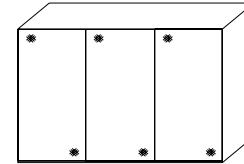

Sonate

Ausführung Rom

① Modell-Nr.	Front Kristallspiegel
	SP Spiegel
SN	Front Buntglas
	GS Grauspiegel
	PG Perlgrauglas
	SN Sandglas
	SU Saphirglas
VK Vulkanglas	
	Front Alpinweißglas
	AW Alpinweißglas

③ Griff-/Zierleisten
81 chromfarbig

Achtung:
61 schwarz matt
71 alufarbig
finden Sie auf den vorherigen Seiten!

④ Korpus
19 Dekor Eiche grau
20 Dekor perlgrau
36 Dekor vulkan
44 Dekor saphir
91 Dekor Sand
96 Dekor weiß

Alle Türen Spiegel oder Glas

Innenausstattung
Texline

Breite/ Höhe/Tiefe: (in cm)	97 | 97 | 97						110 | 110 | 110						Glasausführung ↓
	B298	H222	T68	B298	H240	T68	B336	H222	T68	B336	H240	T68	
	55072 EUR			55076 EUR			57412 EUR			57419 EUR			Spiegel
	55072 EUR			55076 EUR			57412 EUR			57419 EUR			Buntglas
	55072 EUR			55076 EUR			57412 EUR			57419 EUR			Alpinweißglas
Breite/ Höhe/Tiefe: (in cm)	91 | 91 | 91 | 91						97 | 97 | 97 | 97						Glasausführung ↓
	B373	H222	T68	B373	H240	T68	B400	H222	T68	B400	H240	T68	
	57413 EUR			57420 EUR			55073 EUR			55077 EUR			Spiegel
	57413 EUR			57420 EUR			55073 EUR			55077 EUR			Buntglas
	57413 EUR			57420 EUR			55073 EUR			55077 EUR			Alpinweißglas