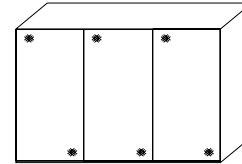

Sonate-sleeping

Ausführung Rom

① Modell-Nr. SN	Front Kristallspiegel
	SP Spiegel
	Front Buntglas
	GS Grauspiegel PG Perlgrauglas SN Sandglas SU Saphirglas VK Vulkanglas
	Front Alpinweißglas
	AW Alpinweißglas

③ Griff-/Zierleisten
81 chromfarbig

Achtung:
61 schwarz matt
71 alufarbig
finden Sie auf den vorherigen Seiten!

④ Korpus
19 Dekor Eiche grau
20 Dekor perlgrau
36 Dekor vulkan
44 Dekor saphir
91 Dekor Sand
96 Dekor weiß

Alle Türen Spiegel oder Glas

Innenausrüstung
Texline

Breite/ Höhe/Tiefe: (in cm)	97 | 97 | 97						110 | 110 | 110						Glasausführung ↓
	B298	H222	T68	B298	H240	T68	B336	H222	T68	B336	H240	T68	
	55072 EUR			55076 EUR			57412 EUR			57419 EUR			Spiegel
	55072 EUR			55076 EUR			57412 EUR			57419 EUR			Buntglas
	55072 EUR			55076 EUR			57412 EUR			57419 EUR			Alpinweißglas
	91 | 91 | 91 | 91						97 | 97 | 97 | 97						Glasausführung ↓
	B373	H222	T68	B373	H240	T68	B400	H222	T68	B400	H240	T68	
	57413 EUR			57420 EUR			55073 EUR			55077 EUR			Spiegel
57413 EUR			57420 EUR			55073 EUR			55077 EUR			Buntglas	
57413 EUR			57420 EUR			55073 EUR			55077 EUR			Alpinweißglas