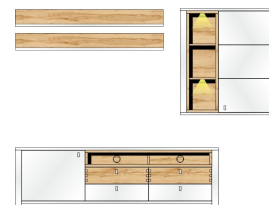

## Sets

10 G8 WF 80

TV-/Wohnlösung  
inkl. LED-Beleuchtung  
**best. aus Typen - 06/10/11/32/41**

Art.-Nr.

Beschreibung

Breite / Höhe / Tiefe (cm)

ca. 368 / 202 / 47

10 G8 WF 81