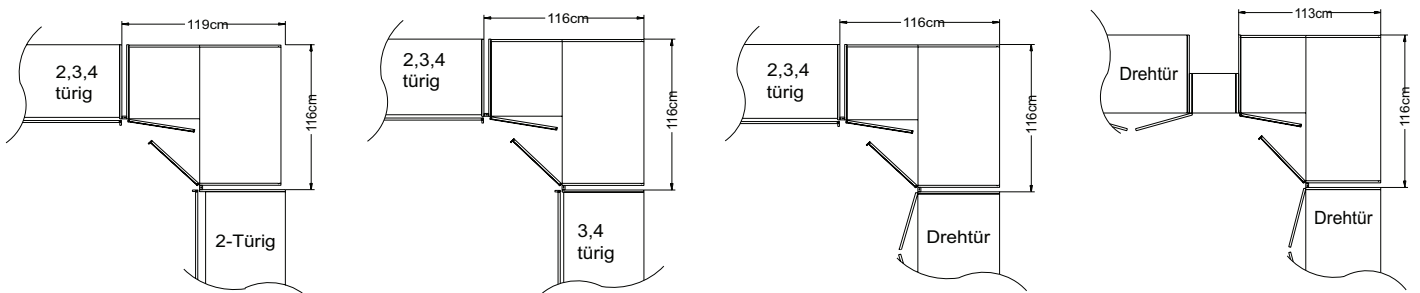

Cartagena

Eckschrank Glas

①	② =Preisgruppe	③	④	⑤	⑥
Modell-Nr. CA	Front Buntglas	Griff-/Zierleisten	Glasmittelband glänzend	Dekorband	Korpus
	SP Spiegel	71 alufarbig	SP Spiegel	36 vulkan	36 vulkan
	PB Broncespiegel	81 chromfarbig	PB Broncespiegel	44 saphir	44 saphir
	GS Grauspiegel	61 schwarz matt	GS Grauspiegel	45 Struktureiche natur	45 Struktureiche natur
	MG Magnoliaglas		MG Magnoliaglas	47 Eiche Puccini	47 Eiche Puccini
	SN Sandglas		SN Sandglas	91 Sand	91 Sand
	SU Saphirglas		SU Saphirglas	96 weiß	96 weiß
	VK Vulkanglas		VK Vulkanglas		
	Front Alpinweißglas		AW Alpinweißglas		
	AW Alpinweißglas				
			Glasmittelband satiniert/matt		
			PS Spiegel sat.		
			BP Broncespiegel sat.		
			SG Grauspiegel sat.		
			MM Magnoliaglas matt		
			MS Sandglas matt		
			GT Saphirglas matt		
			VM Vulkanglas matt		
			AM Alpinweißglas matt		

Innenausstattung
Texline

Breite/Höhe/Tiefe: (in cm)	Türanschlag:	2-türig		Preisgruppe ↓
		B112 H222	T112 H240	
Ausführung: Eckschrank 90 Grad 	Eckschrank 90 Grad	39280	39281	Buntglas
		39280	39281	Alpinweißglas

Achtung:

- -beim Anbau eines Drehtürenschranks an ein Eckelement muss mit einem Grundelement begonnen werden
- -Eckschränke können nicht mit Kränzen bestückt werden
- -ein begehbarer Eckschrank muss immer auf beiden Seiten angebaut werden

Bitte beachten Sie:

Die mitgelieferte Distanzleiste wird beim direkten Anbau eines Schrankes an den Eckschrank benötigt.
Stellmaße ändern sich (siehe Zeichnungen).

Eckschrank 90 Grad