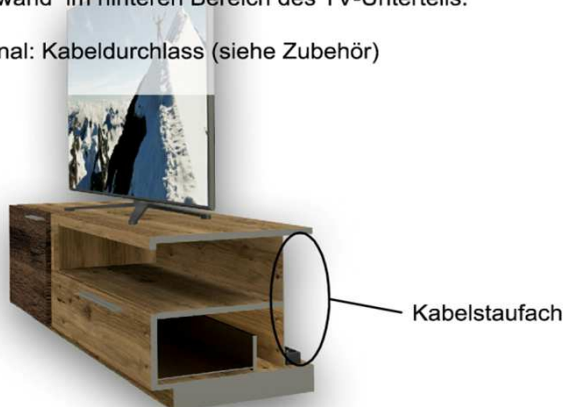

- Front u. Korpus außen furniert, geb. und mehrschichtig lackiert
- Oberflächen in:
 - Salzkammergut Alteiche natur gebürstet
- Akzentflächen in drei Ausführungen:
 - Alm-Altholz
 - Alteiche rustik
 - Balkeneiche vintage grau
- Stimmungsvolles LED-Beleuchtungssystem, optional planbar
- Hochwertige Beschlagstechnik
- Metallgriffe: Aluminium massiv, haptisch gebürstet
- Kabelstaufach
- Sonderanfertigung auf Anfrage möglich
- 100% Made in Germany

Korpus-, Frontflächen

- Salzkammergut Alteiche natur gebürstet

Akzentausführungen

Farbe

- Alm-Altholz

Best.Nr.

AAH

- Alteiche rustik

AER

- Balkeneiche vintage grau

BVG

Bestellhinweis:
Akzent Best.Nr. bitte bei der
Bestellung angeben!

Akzentflächen:

■ = gek. Akzentflächen wahlweise in den angegebenen Farbtönen erhältlich

Kabelstaufach

- Kabelstaufach für optimale Unterbringung sämtlicher Anschlussleitungen. Realisiert durch ausreichend zurückspringende Rückwand im hinteren Bereich des TV-Unterteils.
- Optional: Kabeldurchlass (siehe Zubehör)