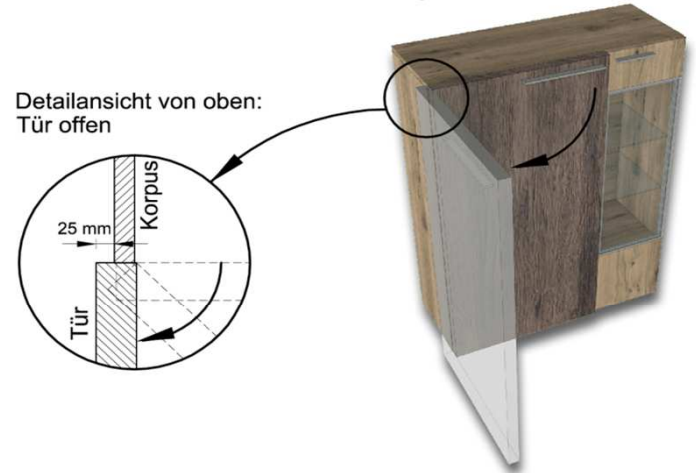

- Front u. Korpus außen furniert, geb. und mehrschichtig lackiert
- Oberflächen in:
 - Salzkammergut Alteiche natur gebürstet
- Akzentflächen in drei Ausführungen:
 - Alm-Altholz
 - Alteiche rustik
 - Balkeneiche vintage grau
- Stimmungsvolles LED-Beleuchtungssystem, optional planbar
- Hochwertige Beschlagstechnik
- Metallgriffe: Aluminium massiv, haptisch gebürstet
- Kabelstaufach
- Sonderanfertigung auf Anfrage möglich
- 100% Made in Germany

Planungshinweise

Sämtliche Drehtürenschränke müssen beschlagseitig mit Abstand (siehe Skizze) zur nächsten Type oder Wand geplant werden, da die Tür konstruktionsbedingt seitlich ausschwenkt.

Ausführung