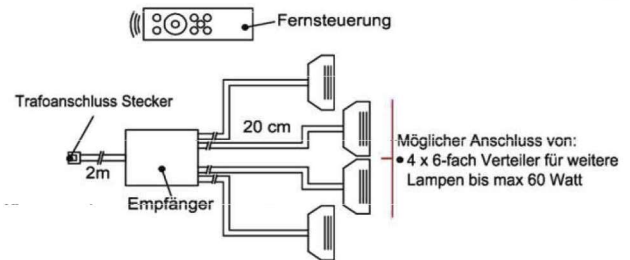

Möglicher Anschluss von:
• 4 x 6-fach Verteiler für weitere
Lampen bis max 60 Watt

Best.Nr.: **FS4**

Pr.1:

Kabeldurchführung

1x Kabeldurchführung für Holzböden
Durchlassbohrung auf Abdeckplatte hinten mittig!

B: 20,7cm | T: 4,5cm

Bestellhinweis

Bitte **TV-Unterteil Type** angeben!

Best.Nr.: **KD2004**

Pr.1:

Schubkasten Vollauszug

1x Schub Vollauszug für uneingeschränkte
Zugriffsmöglichkeit

Bestellhinweis

Bitte betreffende **Type und
Schub** angeben!

Best.Nr.: **SKV01**

Pr.1:

TV Glasaufsatz

Glas wahlweise in Schiefergrau oder
Terra getönt.

B: 65 cm
T: 40 cm
H: 12 cm

Glasfarbe
Schiefergrau

Best.Nr.: **0199**

Pr.1:

Glasfarbe
Terra getönt

Best.Nr.: **0188**

Besteckeinsatz

1x Besteckeinsatz für Sideboardschubkasten

Wahlweise in zwei Größen:

B: 40,9 cm
T: 30,9 cm
H: 5,0 cm

Best.Nr.: **BE409**

Pr.1:

B: 30,9 cm
T: 30,9 cm
H: 5,0 cm

Best.Nr.: **BE309**