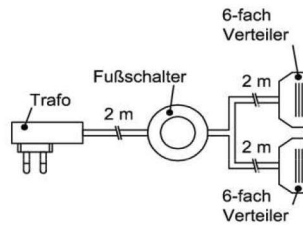

Trafo-Set 60 Watt

1x Fußschalter
1x Trafo 60 Watt
2x 6-fach Verteiler