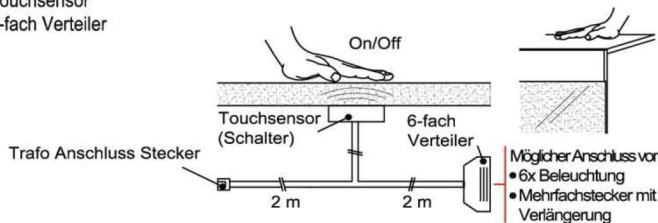

Touchsensor-Set (Lichtschaltung)

Verdeckter Lichtschalter für komfortables Schalten durch Berühren der Korpusoberfläche!

1x Touchsensor
1x 6-fach Verteiler

Möglicher Anschluss von:
• 6x Beleuchtung
• Mehrfachstecker mit
Verlängerung

Bestellhinweis

Belastbar bis **max. 30 Watt!**
Anschluss von **max. 1 Trafo!**

Best.Nr.: **TSS01**

Pr.1:

Fernsteuerungs-Set (Lichtschaltung)

1x Fernsteuerung (4 Kanal)
1x Steuereinheit für max 1 Trafo

Warnhinweis:
Belastbar bis **max. 60 Watt!**