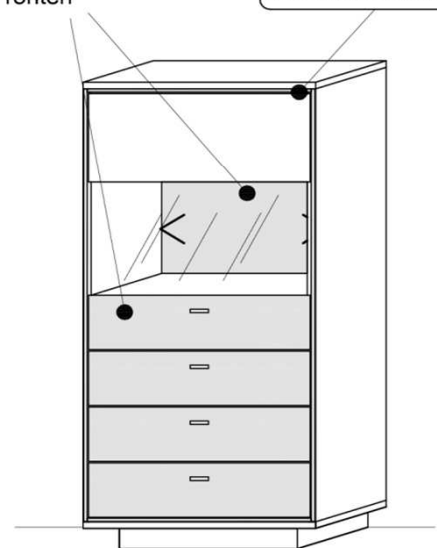

 **Bestellhinweis:**
Akzent Best.Nr. bitte bei der
Bestellung angeben!

Akzentflächen

- Rückwände
- Fronten

 **Rahmen:**
Rahmen ausschließlich
in Akzentfarbe Carbongrau!

Kabelstaufach

- Kabelstaufach für optimale Unterbringung sämtlicher Anschlussleitungen. Realisiert durch ausreichend zurückspringende Rückwand im hinteren Bereich des TV-Unterteils.
- Optional: Kabeldurchlass (siehe Zubehör)