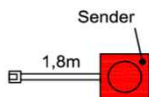

Lieferumfang:
1 Sender
1 Empfänger als Möbelaufsteller
1 Netzanschluss

IR01

Best.Nr.:

Pr.1:

IR- Repeater Zusatzsender

1 Sender

Zusatzsender für die Signalübertragung in weiteren Multimediafächern!

Best.Nr.: