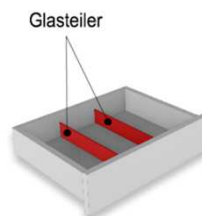

SNR01

Pr.1:

Schubkasten Einteilungsset

1 paar Glasteiler für 3 Fächer

Hinweis:

Glasteiler in der Schubkastenbreite variabel einbaubar

Bestellhinweis

Bitte betreffende Type und Schub angeben!