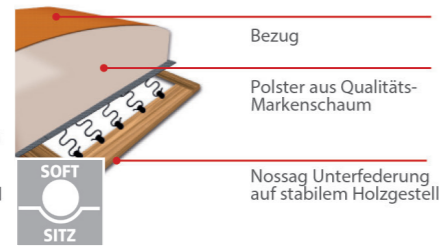

Möbel LETZ

Finden und Wohlfühlen

Typenplan

Hamburg von Dietsch - Polstergarnitur creme

Wichtiger Hinweis für Sie

Etwaige Hinweise des Herstellers in dieser Produktinformation, die sich auf die Gewährleistung beziehen, haben für Sie keinerlei Bindungswirkung und können von Ihnen ignoriert werden. Ihre gesetzlichen Gewährleistungsrechte als Verbraucher uns gegenüber, als Ihrem Verkäufer, werden dadurch in keiner Weise berührt oder eingeschränkt. Sie können sich wegen aller Mängel jederzeit an uns wenden. Darüber hinaus gehende Herstellergarantien bleiben natürlich unberührt. Dieser Artikel wird hergestellt von Dietsch Polstermöbel GmbH, Frank-Luck-Str. 2-3, 98574 Schmalkalden, Deutschland, info@dietsch.de

Möbel Letz GmbH
Am Gewerbepark 11
06895 Zahna-Elster

Tel.: 035383 - 6018 50

Fax.: 035383 - 6018 17

Modell HAMBURG

PASST
IMMER

Sitzhärten:

Komfortsitz mit Federkern

Softsitz mit Markenschaum

Sitzhöhe:

3 Sitzhöhen zur Auswahl

3 Sitzhöhen durch unterschiedlich hohe Möbelgleiter. Nicht möglich bei Funktionselementen. Dadurch ändert sich auch die Rückenhöhe.

Qualität

Beste Verarbeitung
Deutsche Qualität
Wir sichern Arbeitsplätze
in Deutschland!