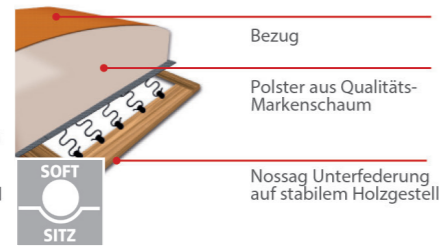

Möbel LETZ

Finden und Wohlfühlen

Typenplan

Hamburg von Dietsch - Polstergarnitur Variante links creme

Wichtiger Hinweis für Sie

Etwaige Hinweise des Herstellers in dieser Produktinformation, die sich auf die Gewährleistung beziehen, haben für Sie keinerlei Bindungswirkung und können von Ihnen ignoriert werden. Ihre gesetzlichen Gewährleistungsrechte als Verbraucher uns gegenüber, als Ihrem Verkäufer, werden dadurch in keiner Weise berührt oder eingeschränkt. Sie können sich wegen aller Mängel jederzeit an uns wenden. Darüber hinaus gehende Herstellergarantien bleiben natürlich unberührt.

Möbel Letz GmbH
Am Gewerbepark 11
06895 Zahna-Elster

Tel.: 035383 - 6018 50

Fax.: 035383 - 6018 17

Modell HAMBURG

PASST
IMMER

Sitzhärten:

Komfortsitz mit Federkern

Softsitz mit Markenschaum

Sitzhöhe:

3 Sitzhöhen zur Auswahl

3 Sitzhöhen durch unterschiedlich hohe Möbelgleiter. Nicht möglich bei Funktionselementen. Dadurch ändert sich auch die Rückenhöhe.

Qualität

Beste Verarbeitung
Deutsche Qualität
Wir sichern Arbeitsplätze
in Deutschland!