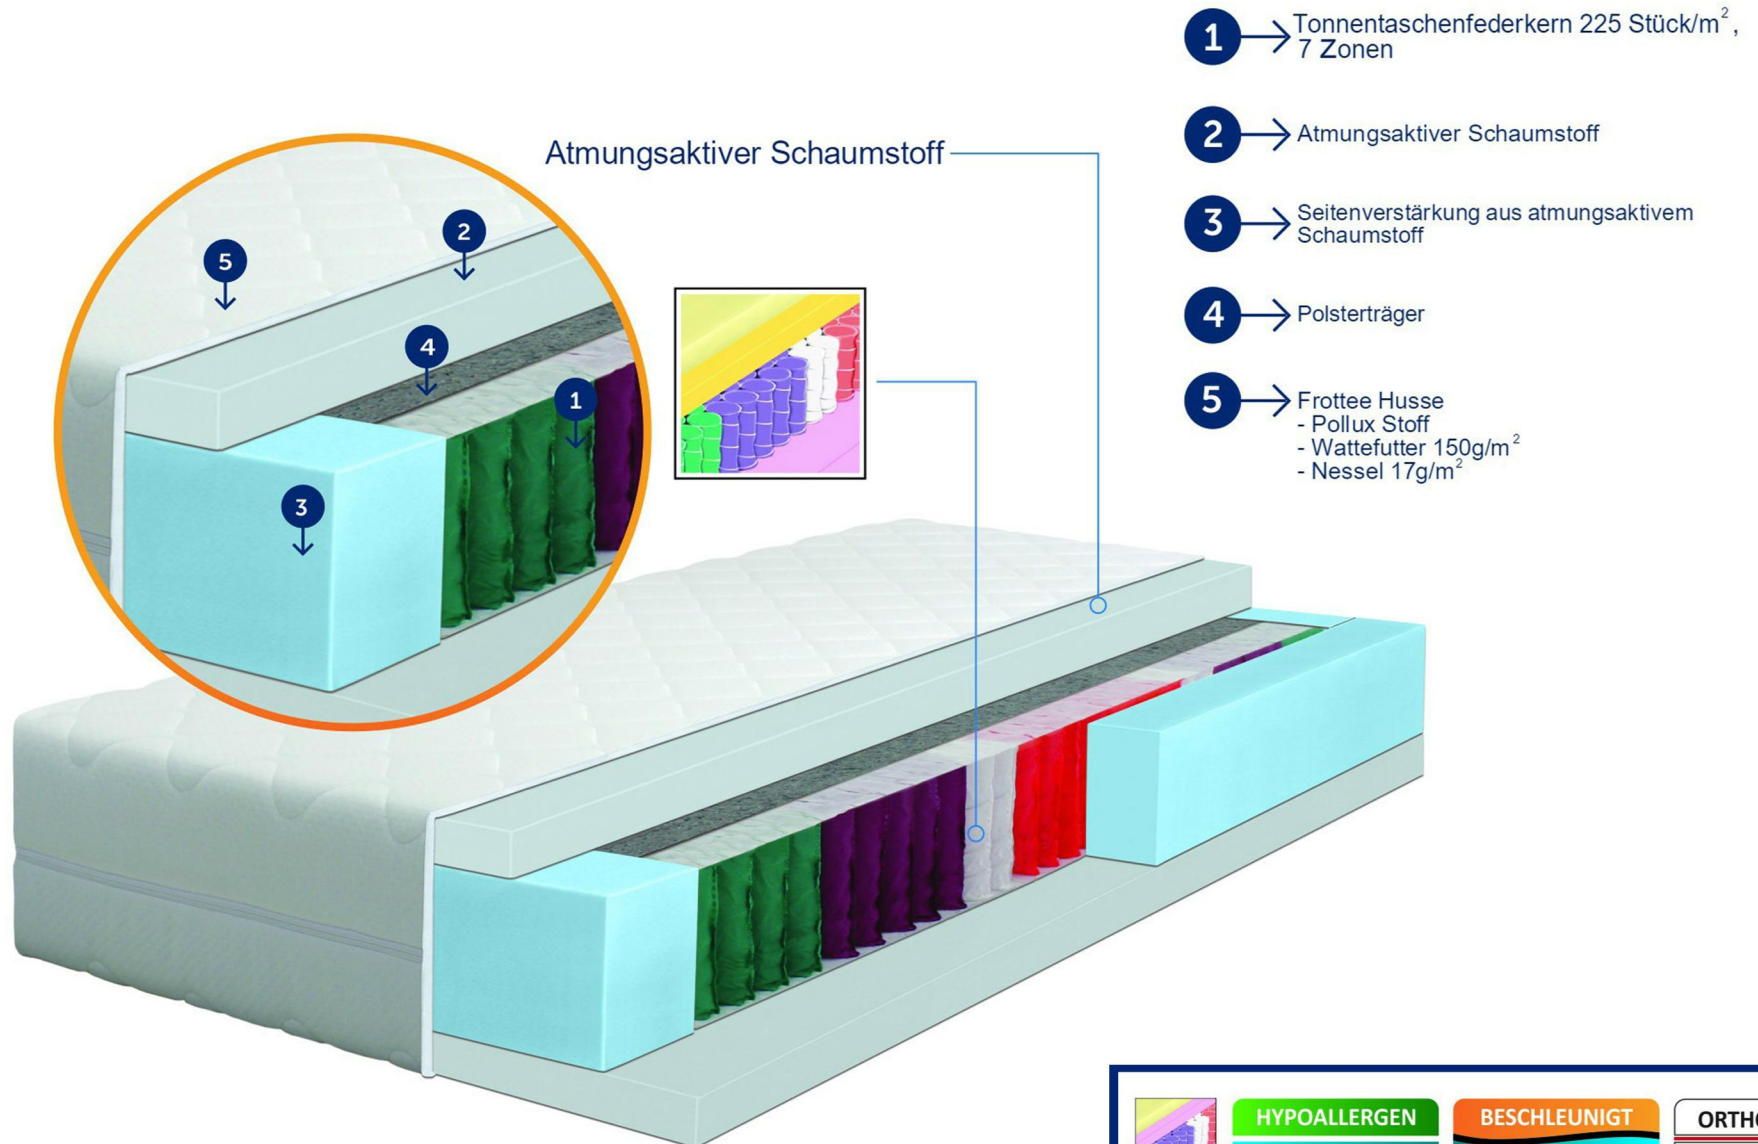

- Kopfteil kann durch Anstellelemente (B/ ca. 60 cm) beliebig angepasst werden
- zusätzliche Option: passender Hocker Havanna mit Glasplatte
- Bonellfederkern Boxen
- TTFK 500 Matratzen mit 7 Zonen, RV, Drell waschbar
- made in germany

Artikel-Nr.	Liegefläche	Farbe	Ausführung	Preis
0120.1040.01	ca. 180/200 cm	braun	H2/H2	
0120.1040.02	ca. 180/200 cm	schwarz	H2/H2	
0120.1041.01	-	braun	Anstellelement	
0120.1041.02	-	schwarz	Anstellelement	
0120.1042.01	-	braun	Hocker	
0120.1042.02	-	schwarz	Hocker	

BOXSPRINGBETTEN _ QUERSCHNITT

- A** Box mit Bonell-Federkern
- B** Mehrzonen-Taschenfederkernmatratze
- C** Topper (optional)

TTFK 500

KOMFORTSCHAUM _ TOPPER

- Bezug mit Klimafaser versteppt, leicht abnehmbar und bis 60°C waschbar
- hervorragende Körperanpassungsfähigkeit und eine besonders hohe Rückstellfähigkeit
- sehr atmungsaktiv
- Schadstoffgeprüfte Textilien
- Topperhöhe ca. 5 cm
- Made in Germany