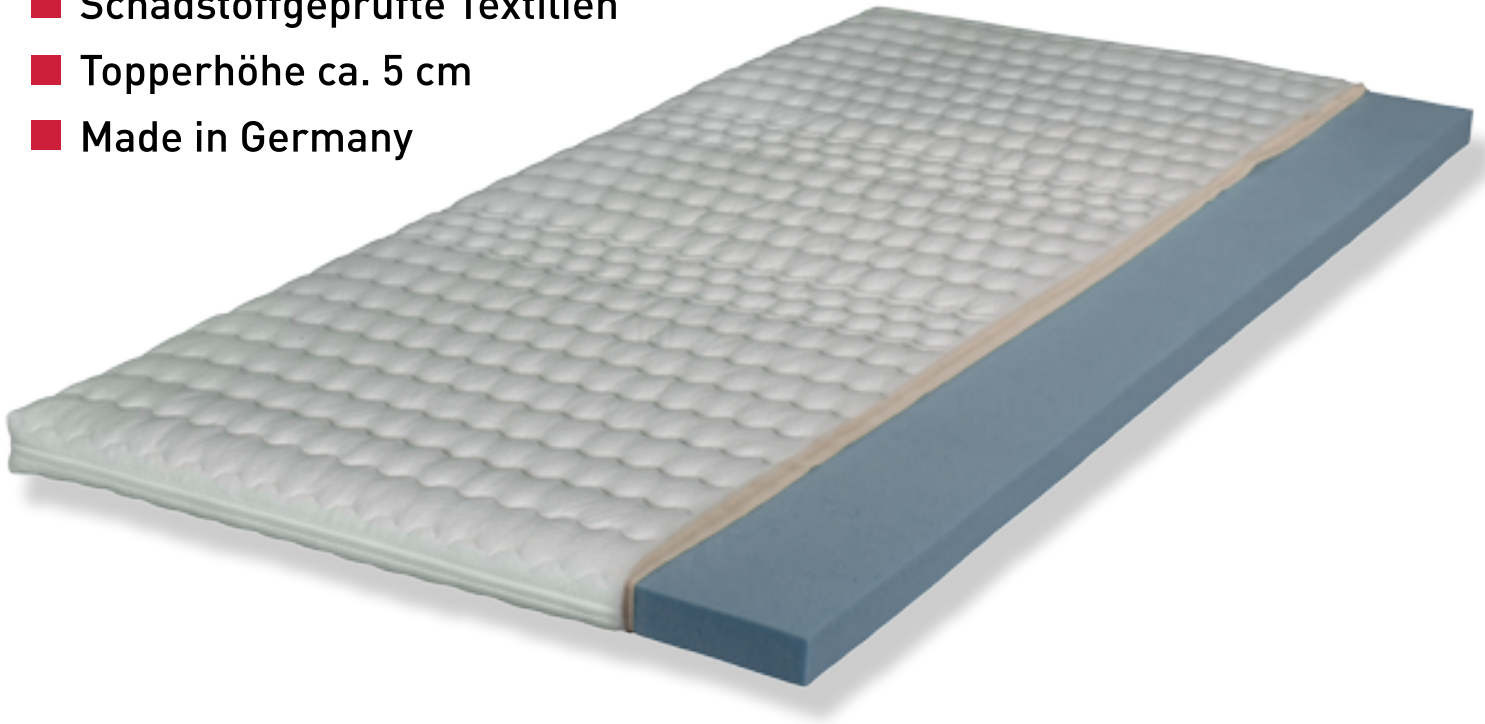

ANATOMISCH

KOMFORTSCHAUM _ TOPPER

- Bezug mit Klimafaser versteppt, leicht abnehmbar und bis 60°C waschbar
- hervorragende Körperanpassungsfähigkeit und eine besonders hohe Rückstellfähigkeit
- sehr atmungsaktiv
- Schadstoffgeprüfte Textilien
- Topperhöhe ca. 5 cm
- Made in Germany

KALTSCHAUM _ TOPPER

- Bezug mit Klimafaser versteppt, leicht abnehmbar und bis 60°C waschbar
- Optimale Anpassung an Körperform und Gewicht
- Schadstoffgeprüfte Textilien
- Topperhöhe ca. 5 cm
- Made in Germany