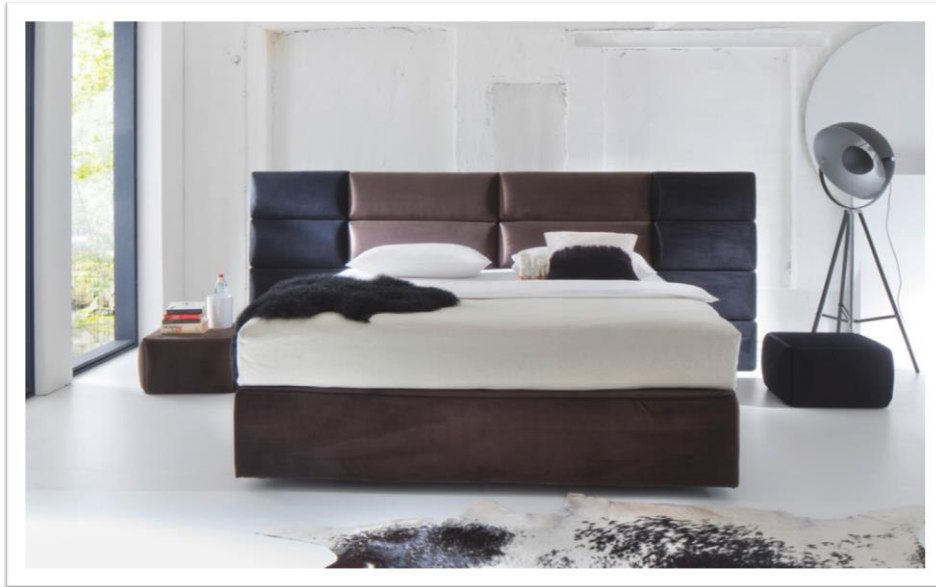

Möbel Letz GmbH
Am Gewerbepark 11
06895 Zahna-Elster

Tel.: 035383 - 6018 50

Fax.: 035383 - 6018 17

Alle Maße sind ca. - Angaben

Modell: BSB Havanna - überzeugt auf ganzer Linie

Modellbeschreibung: Boxspringbett Havanna

- Kopfteil kann durch Anstellelemente (B/ ca. 60 cm) beliebig angepasst werden
- zusätzliche Option: passender Hocker Havanna mit Glasplatte
- Bonellfederkern Boxen
- TTFK 500 Matratzen mit 7 Zonen, RV, Drell waschbar
- made in germany