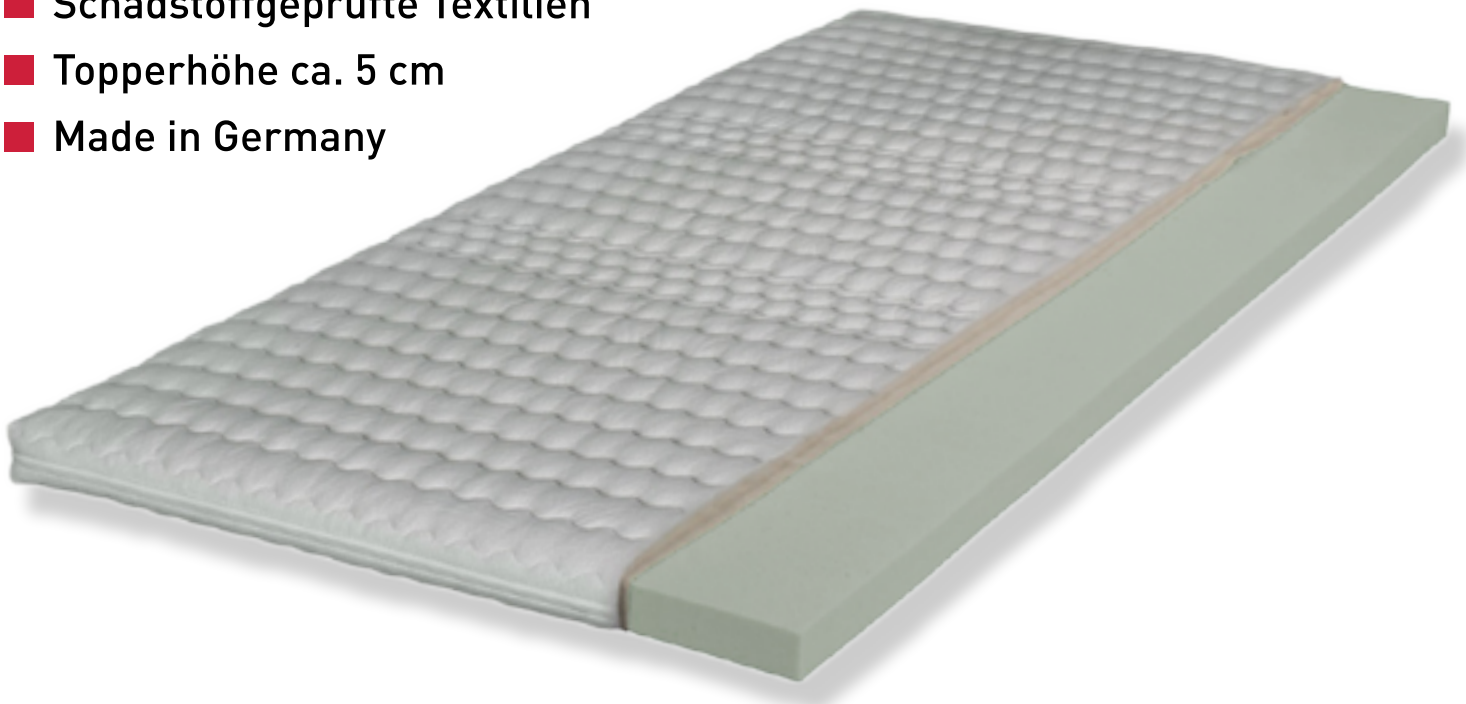

- Kopfteil kann durch Anstellelemente (B/ ca. 60 cm) beliebig angepasst werden
- zusätzliche Option: passender Hocker Havanna mit Glasplatte
- Bonellfederkern Boxen
- TTFK 500 Matratzen mit 7 Zonen, RV, Drell waschbar
- made in germany

BOXSPRINGBETTEN _ QUERSCHNITT

- A** Box mit Bonell-Federkern
- B** Mehrzonen-Taschenfederkernmatratze
- C** Topper (optional)

TTFK 500

HYPOALLERGEN

BESCHLEUNIGT

ORTHOPÄDISCH

BEZUG

ENTSPANNUNG

ANATOMISCH

KOMFORTSCHAUM _ TOPPER

- Bezug mit Klimafaser versteppt, leicht abnehmbar und bis 60°C waschbar
- hervorragende Körperanpassungsfähigkeit und eine besonders hohe Rückstellfähigkeit
- sehr atmungsaktiv
- Schadstoffgeprüfte Textilien
- Topperhöhe ca. 5 cm
- Made in Germany