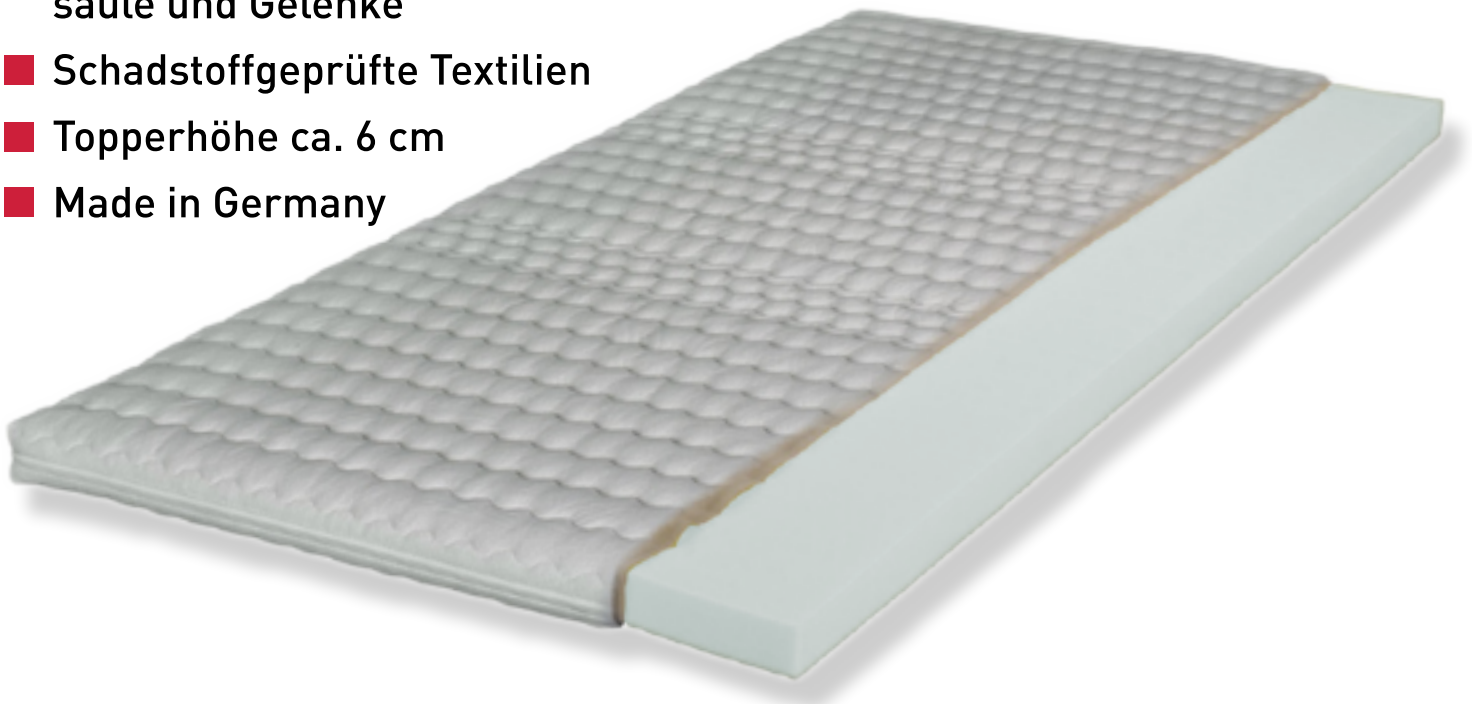

BOXSPRINGBETTEN _ QUERSCHNITT

- A** Box mit Bonell-Federkern
- B** Mehrzonen-Taschenfederkernmatratze
- C** Topper (optional)

TTFK 500

KOMFORTSCHAUM _ TOPPER

- Bezug mit Klimafaser versteppt, leicht abnehmbar und bis 60°C waschbar
- hervorragende Körperanpassungsfähigkeit und eine besonders hohe Rückstellfähigkeit
- sehr atmungsaktiv
- Schadstoffgeprüfte Textilien
- Topperhöhe ca. 5 cm
- Made in Germany

tanja meise 4 brands.
MÖBEL LEBEN!

KALTSCHAUM _ TOPPER

- Bezug mit Klimafaser versteppt, leicht abnehmbar und bis 60°C waschbar
- Optimale Anpassung an Körperform und Gewicht
- Schadstoffgeprüfte Textilien
- Topperhöhe ca. 5 cm
- Made in Germany

tanja meise 4 brands.
MÖBEL LEBEN!

VISCOSCHAUM _ TOPPER

- Bezug mit Klimafaser versteppt, leicht abnehmbar und bis 60°C waschbar
- Perfekte Druckentlastung durch Körpertemperatur
- Entlastet Muskeln, Wirbelsäule und Gelenke
- Schadstoffgeprüfte Textilien
- Topperhöhe ca. 6 cm
- Made in Germany