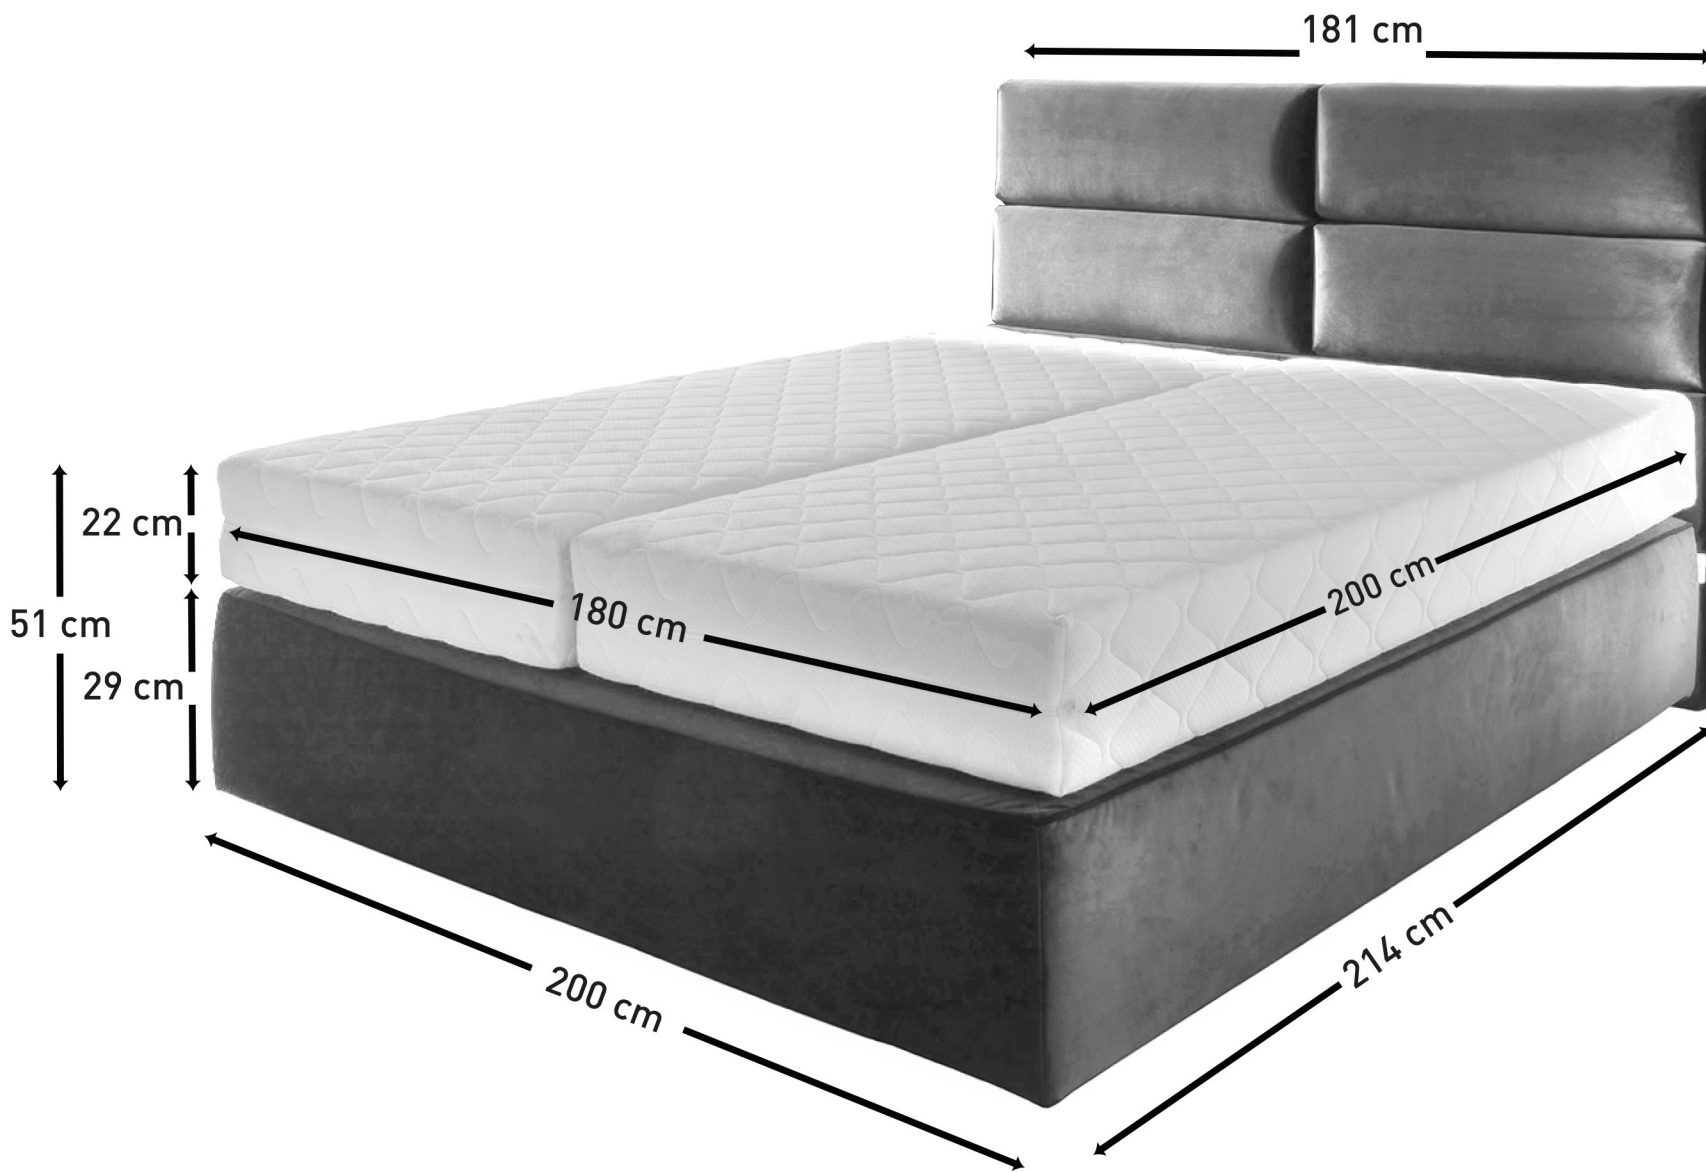

Alle Maße sind ca. - Angaben