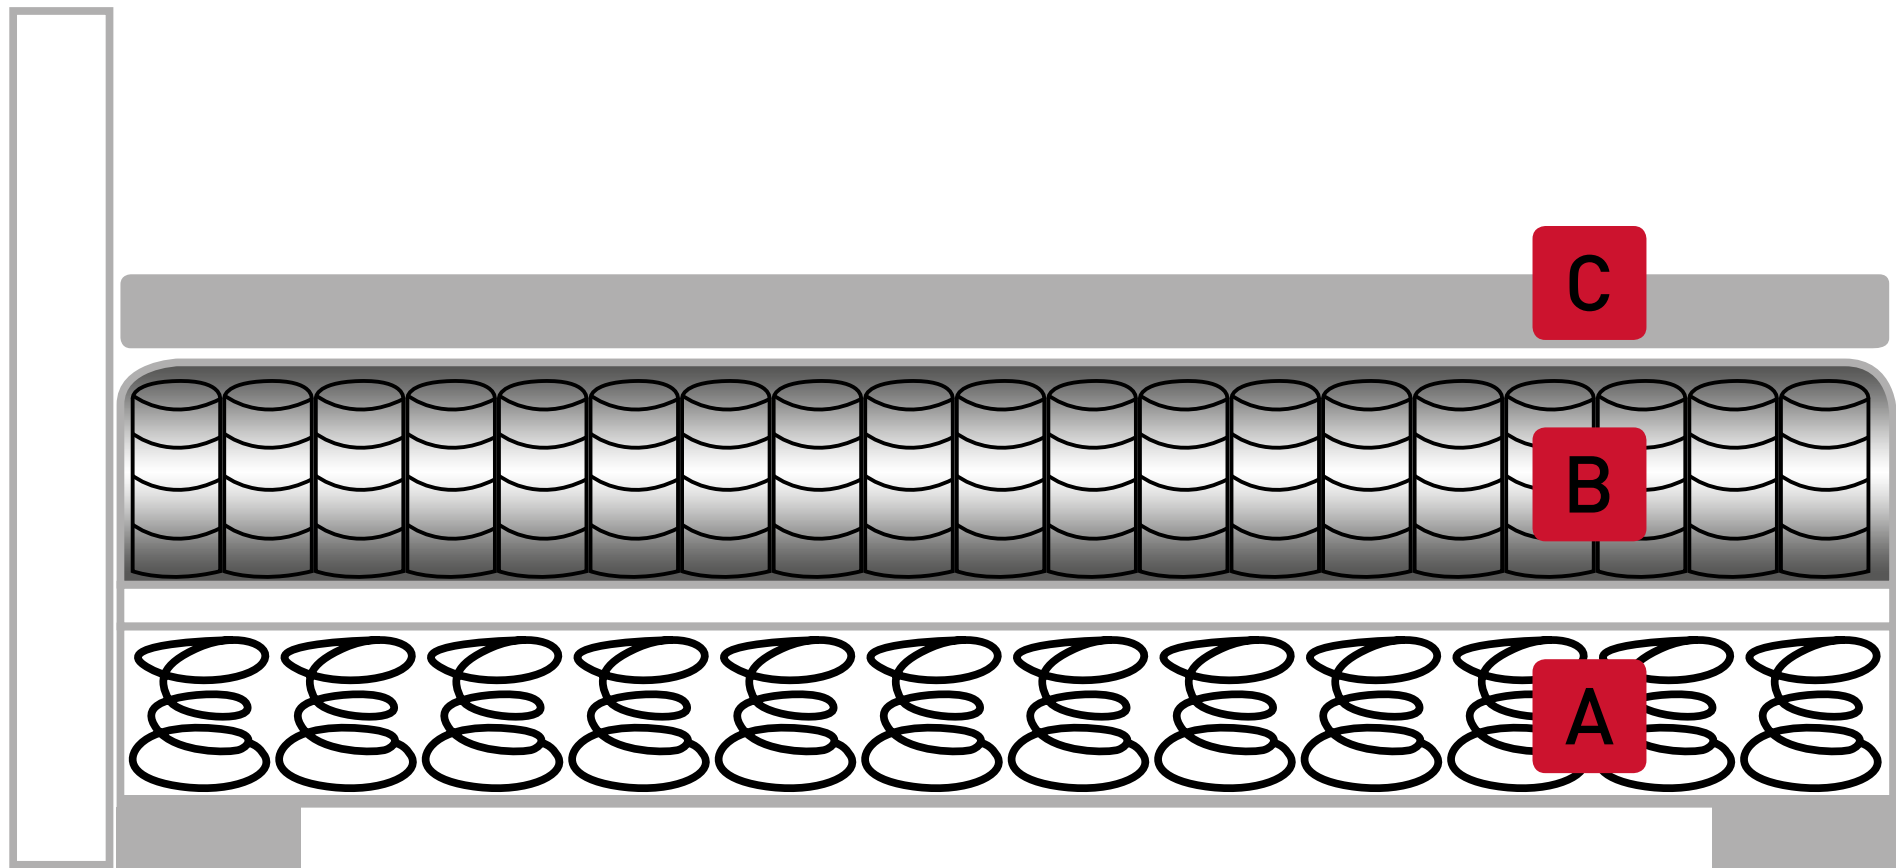

Möbel Letz GmbH
Am Gewerbepark 11
06895 Zahna-Elster

Tel.: 035383 - 6018 50

Fax.: 035383 - 6018 17

Alle Maße sind ca. - Angaben

Modell: BSB Havanna - überzeugt auf ganzer Linie

Modellbeschreibung: Boxspringbett Havanna

- Kopfteil kann durch Anstellelemente (B/ ca. 60 cm) beliebig angepasst werden
- zusätzliche Option: passender Hocker Havanna mit Glasplatte
- Bonellfederkern Boxen
- TTFK 500 Matratzen mit 7 Zonen, RV, Drell waschbar
- made in germany

Artikel-Nr.	Liegefläche	Farbe	Ausführung	Preis
0120.1040.01	ca. 180/200 cm	braun	H2/H2	
0120.1040.02	ca. 180/200 cm	schwarz	H2/H2	
0120.1041.01	-	braun	Anstellelement	
0120.1041.02	-	schwarz	Anstellelement	
0120.1042.01	-	braun	Hocker	
0120.1042.02	-	schwarz	Hocker	

BOXSPRINGBETTEN _ QUERSCHNITT

- A** Box mit Bonell-Federkern
- B** Mehrzonen-Taschenfederkernmatratze
- C** Topper (optional)

TTFK 500

KOMFORTSCHAUM _ TOPPER

- Bezug mit Klimafaser versteppt, leicht abnehmbar und bis 60°C waschbar
- hervorragende Körperanpassungsfähigkeit und eine besonders hohe Rückstellfähigkeit
- sehr atmungsaktiv
- Schadstoffgeprüfte Textilien
- Topperhöhe ca. 5 cm
- Made in Germany