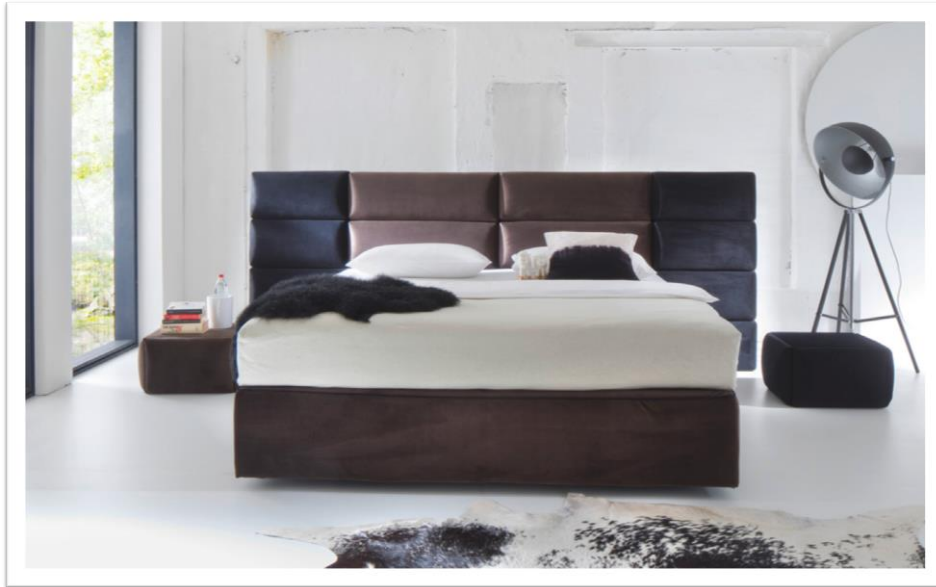

Möbel LETZ

Finden und Wohlfühlen

Typenplan

Havana aus der Kollektion Letz - Boxspringbett in Braun

Wichtiger Hinweis für Sie

Etwaige Hinweise des Herstellers in dieser Produktinformation, die sich auf die Gewährleistung beziehen, haben für Sie keinerlei Bindungswirkung und können von Ihnen ignoriert werden. Ihre gesetzlichen Gewährleistungsrechte als Verbraucher uns gegenüber, als Ihrem Verkäufer, werden dadurch in keiner Weise berührt oder eingeschränkt. Sie können sich wegen aller Mängel jederzeit an uns wenden. Darüber hinaus gehende Herstellergarantien bleiben natürlich unberührt. Dieser Artikel wird hergestellt von Möbel Letz GmbH, Am Gewerbepark 11, 06895 Zahna-Elster, Deutschland

Möbel Letz GmbH
Am Gewerbepark 11
06895 Zahna-Elster

Tel.: 035383 - 6018 50

Fax.: 035383 - 6018 17

Alle Maße sind ca. - Angaben

Modell: BSB Havanna - überzeugt auf ganzer Linie

Kollektion.LETZ

Modellbeschreibung: Boxspringbett Havanna

- Kopfteil kann durch Anstellelemente (B/ ca. 60 cm) beliebig angepasst werden
- zusätzliche Option: passender Hocker Havanna mit Glasplatte
- Bonellfederkern Boxen
- TTFK 500 Matratzen mit 7 Zonen, RV, Drell waschbar
- made in germany