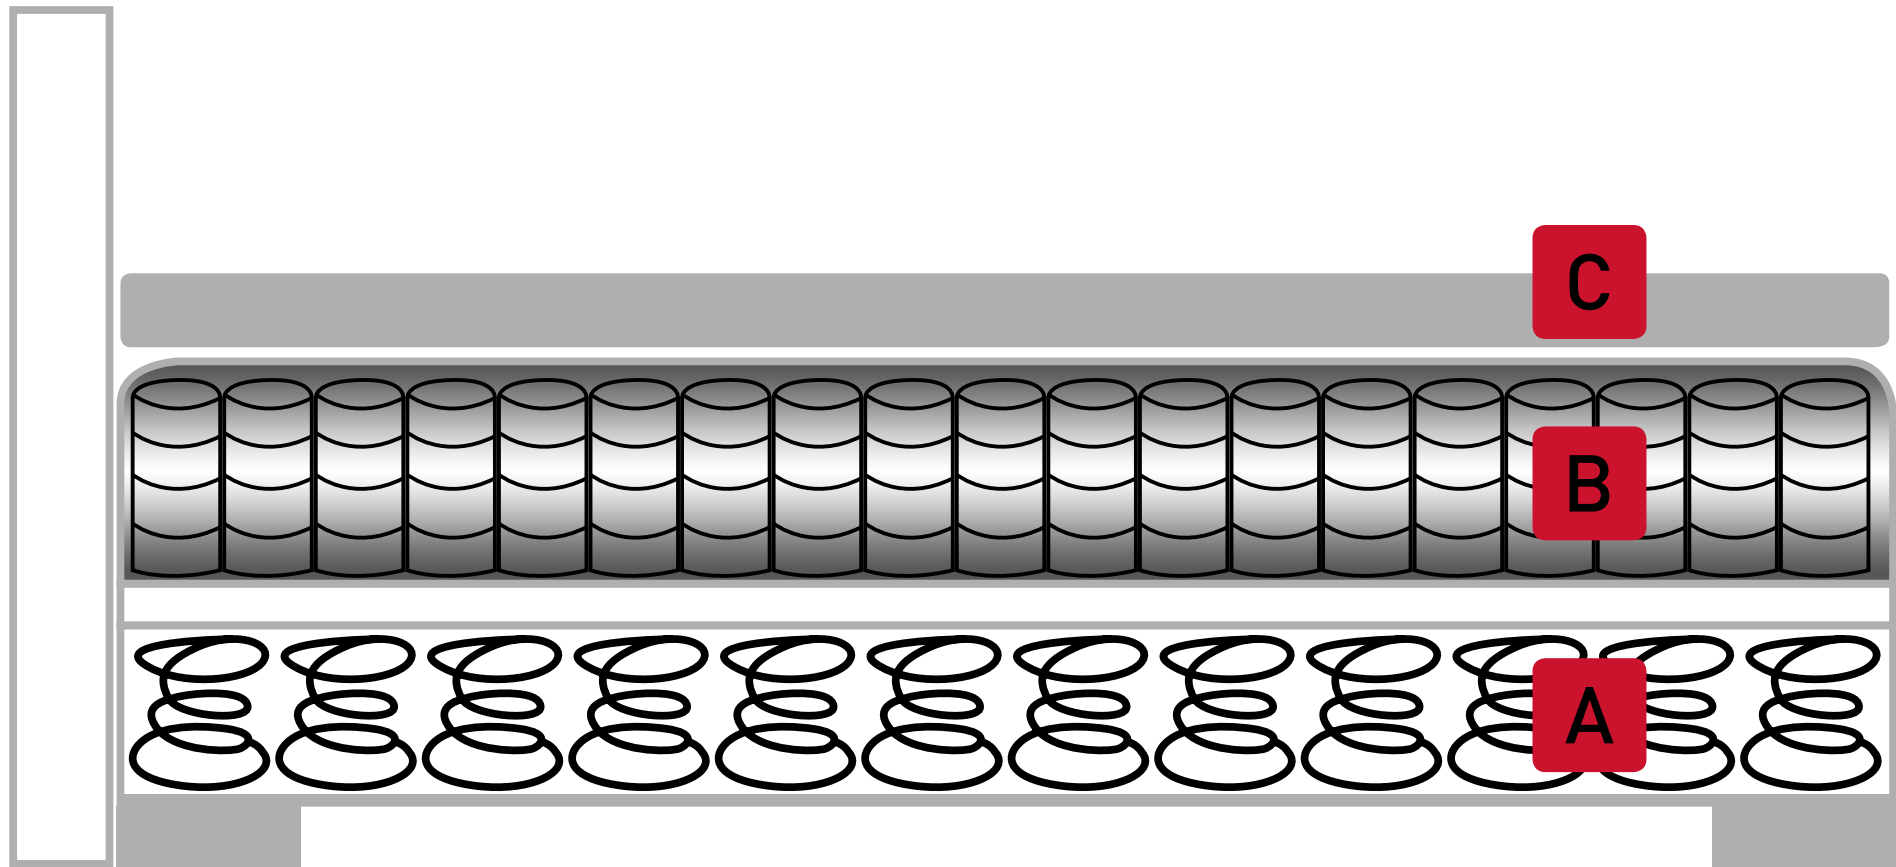

BOXSPRINGBETTEN _ QUERSCHNITT

- **A** Box mit Bonell-Federkern
- **B** Mehrzonen-Taschenfederkernmatratze
- **C** Topper (optional)