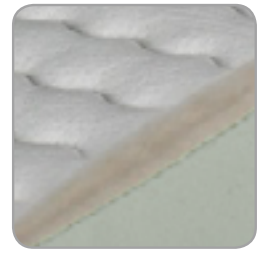

Klimafaser