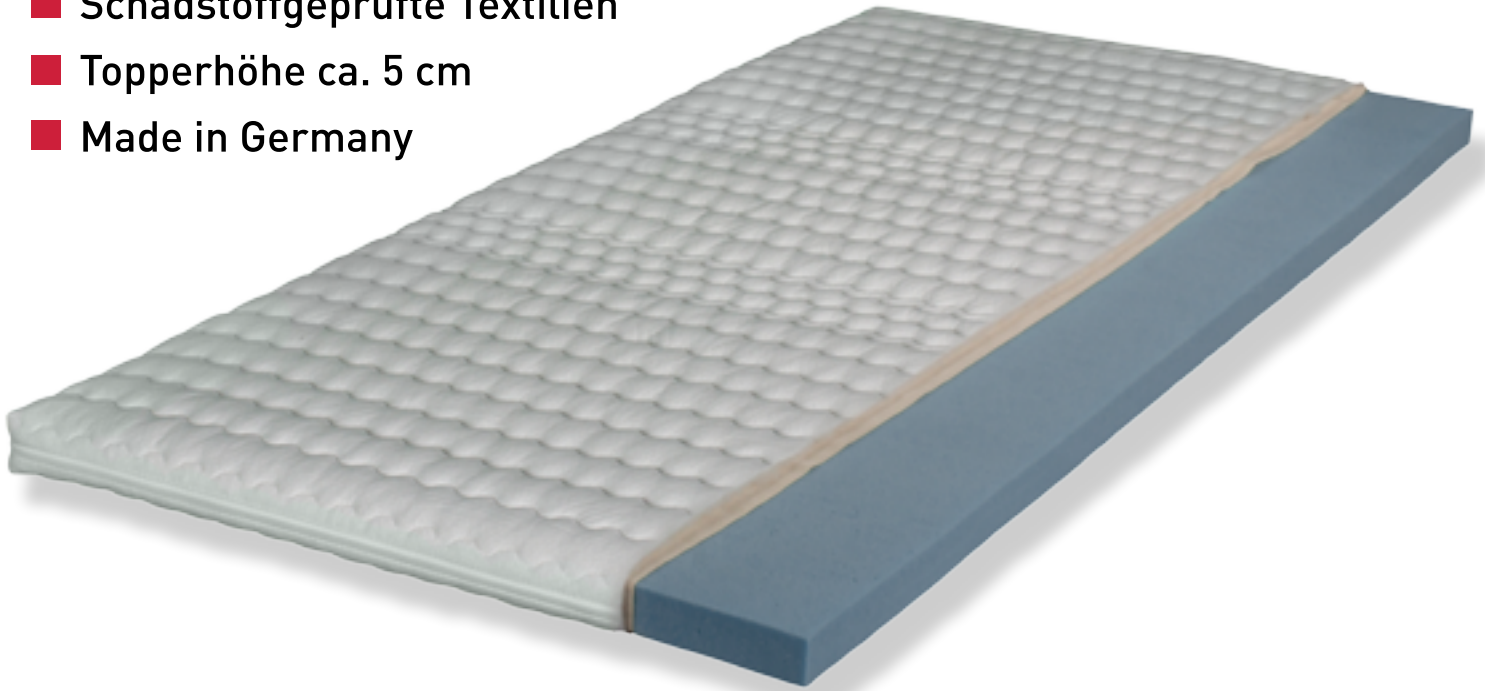

- Kopfteil kann durch Anstellelemente (B/ ca. 60 cm) beliebig angepasst werden
- zusätzliche Option: passender Hocker Havanna mit Glasplatte
- Bonellfederkern Boxen
- TTFK 500 Matratzen mit 7 Zonen, RV, Drell waschbar
- made in germany

BOXSPRINGBETTEN _ QUERSCHNITT

- A** Box mit Bonell-Federkern
- B** Mehrzonen-Taschenfederkernmatratze
- C** Topper (optional)

TTFK 500

KOMFORTSCHAUM _ TOPPER

- Bezug mit Klimafaser versteppt, leicht abnehmbar und bis 60°C waschbar
- hervorragende Körperanpassungsfähigkeit und eine besonders hohe Rückstellfähigkeit
- sehr atmungsaktiv
- Schadstoffgeprüfte Textilien
- Topperhöhe ca. 5 cm
- Made in Germany

tanja meise 4 brands.
MÖBEL LEBEN!

KALTSCHAUM _ TOPPER

- Bezug mit Klimafaser versteppt, leicht abnehmbar und bis 60°C waschbar
- Optimale Anpassung an Körperform und Gewicht
- Schadstoffgeprüfte Textilien
- Topperhöhe ca. 5 cm
- Made in Germany