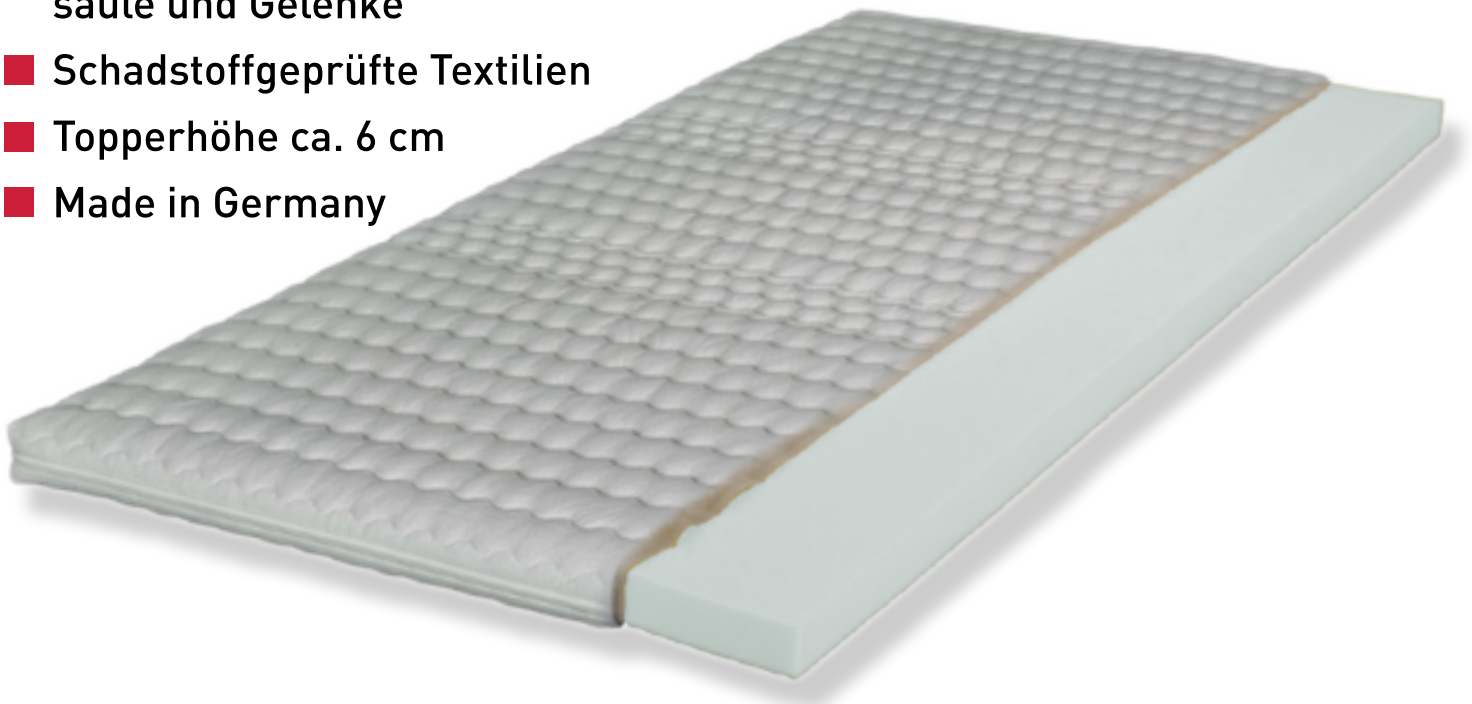

VISCOSSCHAUM _ TOPPER

- Bezug mit Klimafaser versteppt, leicht abnehmbar und bis 60°C waschbar
- Perfekte Druckentlastung durch Körpertemperatur
- Entlastet Muskeln, Wirbelsäule und Gelenke
- Schadstoffgeprüfte Textilien
- Topperhöhe ca. 6 cm
- Made in Germany