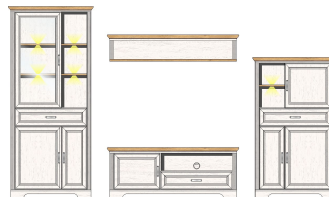

1L G9 UH 82

Art.-Nr.

Beschreibung

TV-/Wohnlösung
inkl. LED-Beleuchtung
best. aus Typen - 01/06/31/40

Breite / Höhe / Tiefe (cm)

ca. 354 / 204 / 51