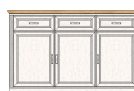

ca. 354 / 204 / 51

1L G9 UH 83

TV-/Wohnlösung  
inkl. LED-Beleuchtung  
**best. aus Typen - 01/32/40**

ca. 299 / 204 / 51

1L G9 UH 84

Art.-Nr.

Beschreibung

Speise-Kombination  
inkl. LED-Beleuchtung  
**best. aus Typen - 20/23**

Breite / Höhe / Tiefe (cm)

ca. 164 / 204 / 48

**Typen**

Art.-Nr.	1L G9 UH 01	1L G9 UH 02	1L G9 UH 04
Beschreibung	Vitrine 1 Glas-/Holztür 3 offene Fächer 1 Schubkasten 2 Holztüren inkl. LED-Beleuchtung	Vitrine links/rechts verwendbar 1 Glas-/Holztür 1 Schubkasten 1 Holztür inkl. LED-Beleuchtung	Stauraumelement 6 offene Fächer 1 Schubkasten 1 Holztür
Breite / Höhe / Tiefe (cm)	ca. 93 / 204 / 42	ca. 66 / 204 / 42	ca. 66 / 136 / 42