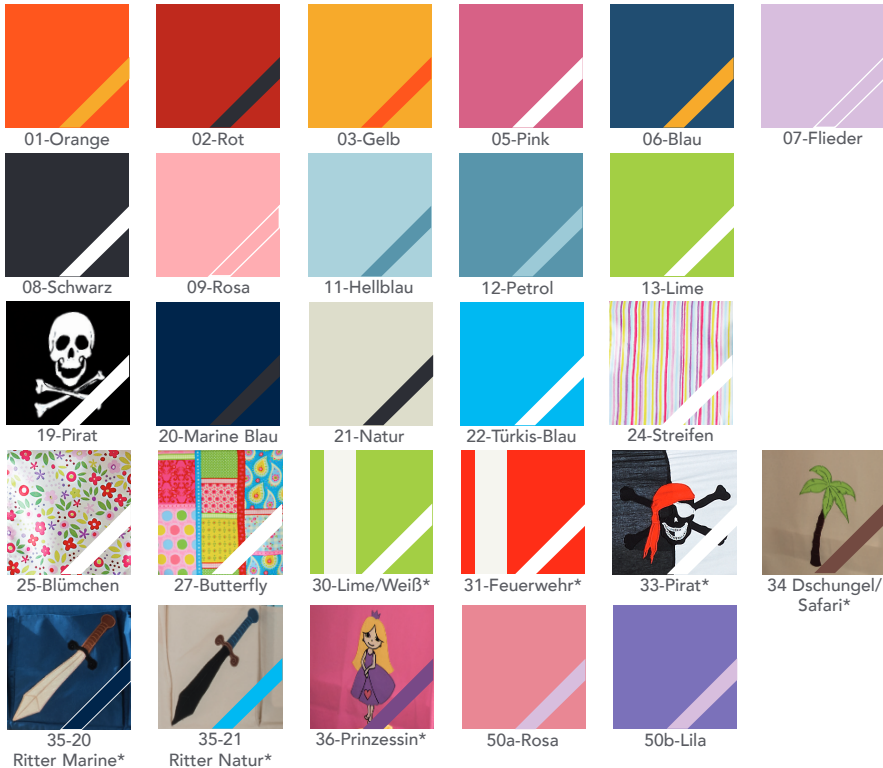

Möbel Letz GmbH
Am Gewerbepark 11
06895 Zahna-Elster

Tel.: 035383 - 6018 50

Fax.: 035383 - 6018 17

FANTASYKIDS-FARBEN

Nutzen Sie diese einzigartige Möglichkeit. Gestalten Sie Ihre individuelle Farbkombination doch einfach selbst. Entscheiden Sie sich für eine oder zwei Farben.