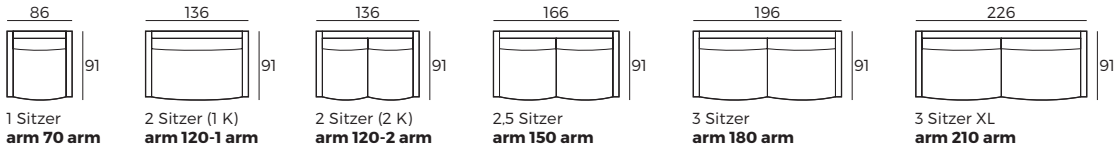

2. Füße

WICHTIG:

Polstermöbel werden aus weichen Materialien hergestellt, daher können die Maße bis zu +/- 5 cm variieren.
In 2D-Zeichnungen gezeigte Teile und Kombinationen sind linksseitige. Teile und Kombinationen werden von links nach rechts gespiegelt.

Einzelelemente

Skala 1:100

Suny

Skala 1:100

Anbau-Elemente

Sofas

Zubehör