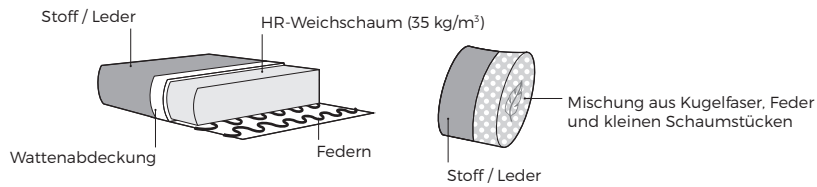

Möbel Letz GmbH
Am Gewerbepark 11
06895 Zahna-Elster

Tel.: 035383 - 6018 50
Fax.: 035383 - 6018 17

Suny

Suny

Komfort

1. Bezug

Leder*
Stoff

* Lederbezüge benötigen mehr Nähte als Stoffbezüge.

2. Füße

WICHTIG:

Polstermöbel werden aus weichen Materialien hergestellt, daher können die Maße bis zu +/- 5 cm variieren.
In 2D-Zeichnungen gezeigte Teile und Kombinationen sind linksseitige. Teile und Kombinationen werden von links nach rechts gespiegelt.