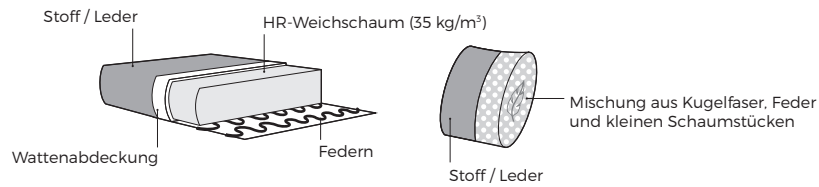

orders@vilmers.com

Möbel Letz GmbH
Am Gewerbepark 11
06895 Zahna-Elster

Tel.: 035383 - 6018 50

Fax.: 035383 - 6018 17

Suny

Suny

Komfort

1. Bezug