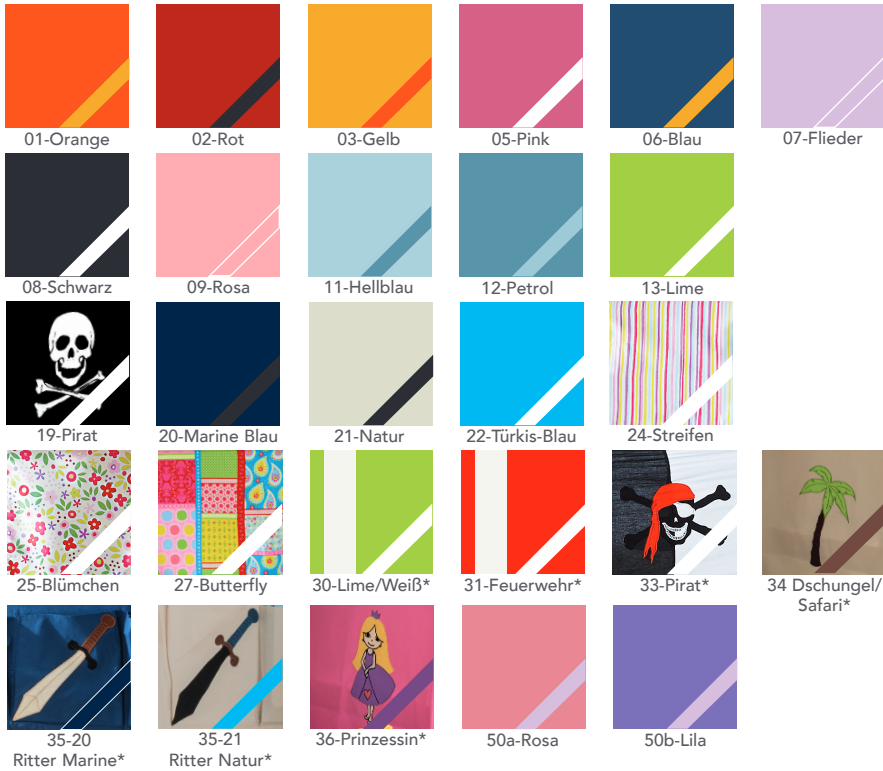

Möbel Letz GmbH
Am Gewerbepark 11
06895 Zahna-Elster

Tel.: 035383 - 6018 50

Fax.: 035383 - 6018 17

FANTASYKIDS-FARBEN

Nutzen Sie diese einzigartige Möglichkeit. Gestalten Sie Ihre individuelle Farbkombination doch einfach selbst. Entscheiden Sie sich für eine oder zwei Farben.