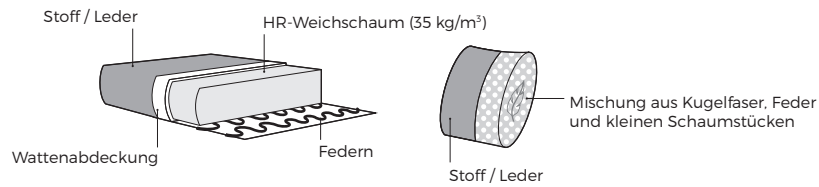

Möbel Letz GmbH
Am Gewerbepark 11
06895 Zahna-Elster

Tel.: 035383 - 6018 50

Fax.: 035383 - 6018 17

Suny

Suny

Komfort

1. Bezug

Leder*
Stoff