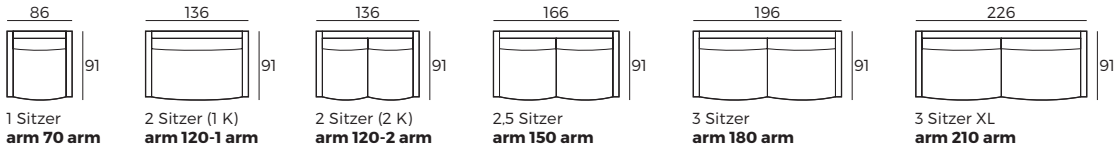

* Lederbezüge benötigen mehr Nähte als Stoffbezüge.

2. Füße

WICHTIG:

Polstermöbel werden aus weichen Materialien hergestellt, daher können die Maße bis zu +/- 5 cm variieren.
In 2D-Zeichnungen gezeigte Teile und Kombinationen sind linksseitige. Teile und Kombinationen werden von links nach rechts gespiegelt.

Einzelelemente

Skala 1:100

Suny

Skala 1:100

Anbau-Elemente

Sofas

Zubehör