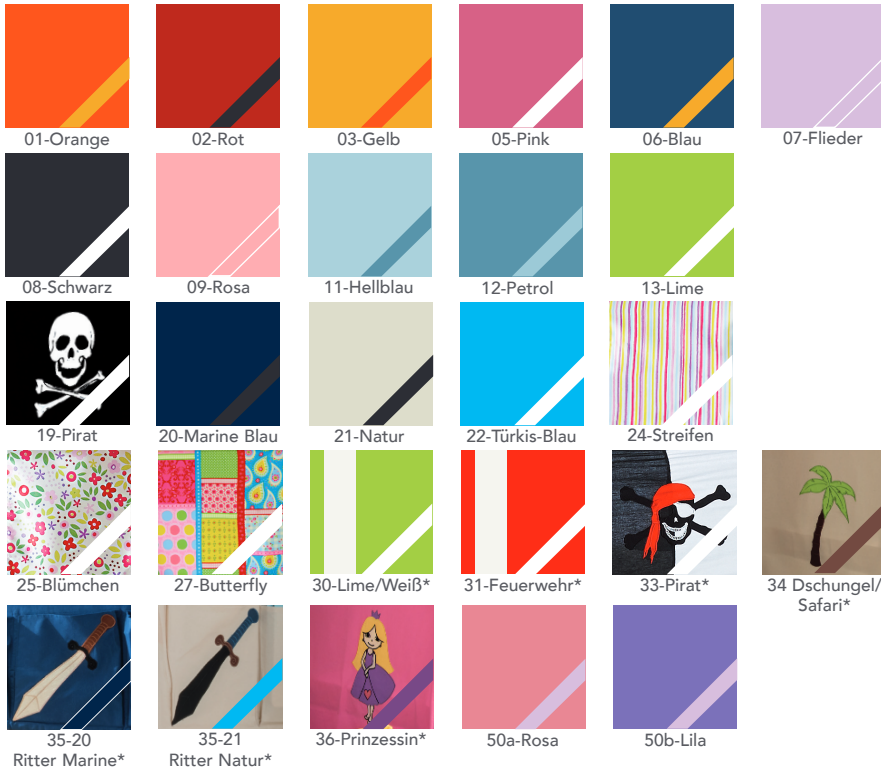

Möbel Letz GmbH
Am Gewerbepark 11
06895 Zahna-Elster

Tel.: 035383 - 6018 50
Fax.: 035383 - 6018 17

FANTASYKIDS-FARBEN

Nutzen Sie diese einzigartige Möglichkeit. Gestalten Sie Ihre individuelle Farbkombination doch einfach selbst. Entscheiden Sie sich für eine oder zwei Farben.