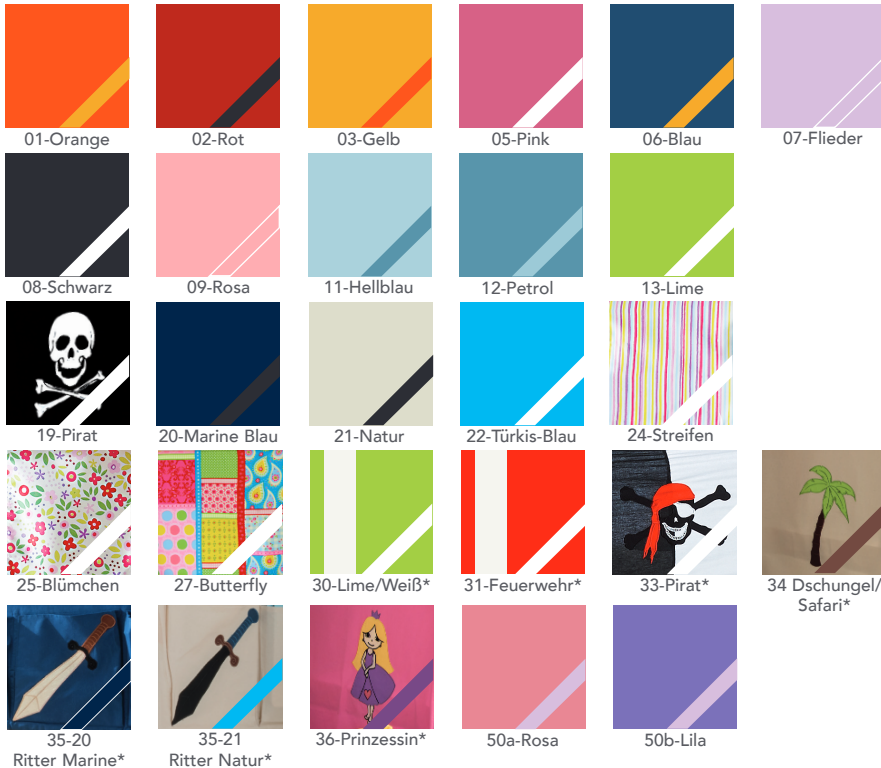

FANTASYKIDS-FARBEN

Nutzen Sie diese einzigartige Möglichkeit. Gestalten Sie Ihre individuelle Farbkombination doch einfach selbst. Entscheiden Sie sich für eine oder zwei Farben.

Vorhang Spielhöhle 4-teilig:

* Stoffe 30, 31, 33, 34, 35-20, 35-21 und 36 nur als komplettes Vorhang-Set lieferbar (wie abgebildet)

Bei Bestellung bitte A, B, C, D jeweils Farbnamen angeben!

Typenliste 2022

Art.-Nr.	Einzelbetten, inkl. Rollrost, Matratzenmaß: 90 x 200 cm	Kiefer massiv
201-10		natur
201-20	belastbar: max.90-100 kg	laugentfarbig
201-30		weiß
201-60	mit 2 Rollschubkästen Außenmaß (B/H/T): 210 x 63,5 x 100 cm	Merlin multicolor
202-10		natur
202-20	belastbar: max.90-100 kg	laugentfarbig
202-30	Außenmaß (B/H/T): 210 x 63,5 x 100 cm	weiß
203-10		natur
203-20	belastbar: max.90-100 kg	laugentfarbig
203-30	Außenmaß (B/H/T): 210 x 63,5 x 100 cm	weiß
204-10		natur
204-20	belastbar: max.90-100 kg	laugentfarbig
204-30	mit 1 Bettschubkasten (BT: 190 x 90 cm) Außenmaß (B/H/T): 210 x 63,5 x 100 cm	weiß
205-10		natur
205-20	belastbar: max.90-100 kg	laugentfarbig
205-30	mit 1 Bettschubkasten und 2 Rollschubkästen Außenmaß (B/H/T): ca. 210 x 80 x 100 cm	weiß

Art.-Nr.	Halbhohe Betten, teilbar mit Rollrost Matratzenmaß: 90 x 200 cm	Kiefer massiv
301-10		natur
301-20	Zwischenmaß: ca. 70 cm belastbar: max.90-100 kg	laugentfarbig
301-30	Außenmaß (B/H/T): 210 x 117 x 110 cm	weiß
302-10		natur
302-20	Zwischenmaß: ca. 70 cm belastbar: max.90-100 kg	laugentfarbig
302-30	Außenmaß (B/H/T): 210 x 117 x 123 cm	weiß
303-10		natur
303-20	Zwischenmaß: ca. 70 cm belastbar: max.90-100 kg	laugentfarbig
303-30	Außenmaß (B/H/T): 210 x 117 x 230 cm	weiß
309-10		natur
309-20	Zwischenmaß: ca. 70 cm belastbar: max.90-100 kg	laugentfarbig
309-30	Außenmaß (B/H/T): 210 x 117 x 230 cm	weiß

Art.-Nr.	Halbhohe Betten, teilbar mit Rollrost Matratzenmaß: 90 x 200 cm	Kiefer massiv
901-10	Holz-Dekoelement für halbhohe Betten	natur
901-20		laugentfarbig
901-30		weiß / flieder
901-34		weiß
901-40		weiß / laugentfarbig
901-60		Merlin multicolor
902-xx	Vorhang Spielhöhle (4-teilig)	Höhe: ca. 72 cm xx = Farbe(numer / Beschreibung siehe Infanskids)
902-1tlg.xx	Vorhang Spielhöhle - zusätzlich Seitenteil A	
908-50	Vorhang Spielhöhle (4-teilig)	rosalia

Art.-Nr.	Mittelhohe Betten, teilbar inkl. Rollrost Matratzenmaß: 90 x 200 cm	Kiefer massiv
307-10		natur
307-20	Zwischenmaß: ca. 93 cm belastbar: max.90-100 kg	laugentfarbig
307-30	Außenmaß (B/H/T): 210 x 140 x 110 cm	weiß
308-10		natur
308-20	Zwischenmaß: ca. 93 cm belastbar: max.90-100 kg	laugentfarbig
308-30	Außenmaß (B/H/T): 210 x 140 x 128 cm	weiß
604-10		natur
604-20	Bettkombination verschiebbar Zwischenmaß: ca. 93 cm belastbar: max.90-100 kg	laugentfarbig
604-30	B/H/T: ca. 217 - 413 x 140 x 110 cm	weiß
903-10	Holz-Dekoelement für mittelhohe Betten	natur
903-20		laugentfarbig
903-30		weiß/flieder
903-34		weiß
903-40		weiß / laugentfarbig
903-60		Merlin multicolor
902a-xx	Vorhang Spielhöhle (4-teilig)	Höhe: ca. 95 cm xx = Farbe(numer / Beschreibung siehe Infanskids-Panzen)
902a-1tlg.xx	Vorhang Spielhöhle - zusätzlich Seitenteil A	
908a-50	Vorhang Spielhöhle (4-teilig)	rosalia