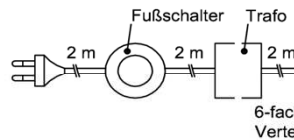

Hinweis

= Akzentglas

* Best.Nr.: Snow = SN | Terra = TR | Schiefergrau = SG

Trafo-Set 15 Watt

1x Fußschalter
1x Trafo 15 Watt
1x 6-fach Verteiler

Best.Nr.: **TRA15**
Pr.:

Trafo-Set 30 Watt

1x Fußschalter
1x Trafo 30 Watt
1x 6-fach Verteiler