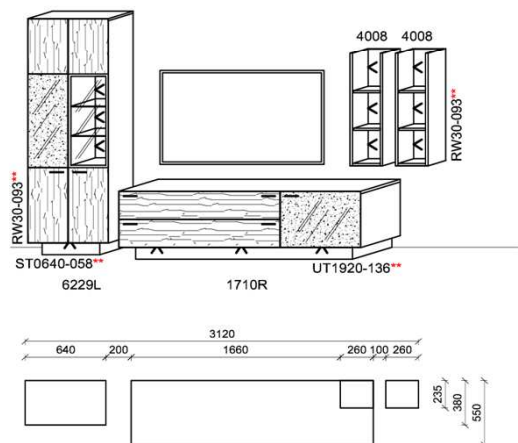

Kombination K003

spiegelseitig zur Abbildung: K903

Stck	Bezeichnung	Bestellnr.	Pr.
1x	Standelement	6229L-__*	
1x	TV-Unterteil	1710R-__*	
2x	Hängeelement	4008	à
	K003	Σ	

spiegelseitig zur Abbildung: K903

Empfohlenes zusätzliches Beleuchtungspaket:

1x	Sockelbel.	13,6 W	UT1920-136	
1x	Sockelbel.	5,8 W	ST0640-058	
3x	Rückwandbel.	9,3 W	RW30-093	à
1x	Trafo-Set		TRA60	
1x	Fernsteuerung		FS4