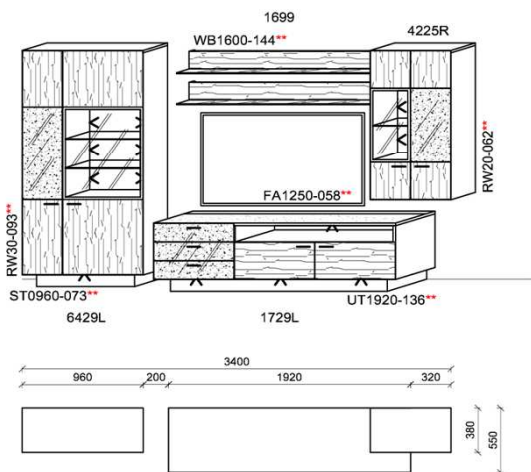

Kombination K005

spiegelseitig zur Abbildung: K905

B: 340
H: 202
T: 55
Watt: 71

Stck	Bezeichnung	Bestellnr.	Pr.
1x	Standelement	6429L-__*	
1x	TV-Unterteil	1729L-__*	
1x	Hängeelement	4225R-__*	
2x	Wandboard	1699	à
		K005	Σ

spiegelseitig zur Abbildung: K905

Empfohlenes zusätzliches Beleuchtungspaket:

1x	Sockelbel.	13,6 W	UT1920-136	
1x	Sockelbel.	7,3 W	ST0960-073	
1x	Rückwandbel.	6,2 W	RW20-062	
1x	Rückwandbel.	9,3 W	RW30-093	
1x	Fachbel.	5,8 W	FA1250-058	
2x	Wandboardbel.	14,4 W	WB1600-144	à
1x	Trafo-Set		TRA60	
1x	Trafo-Set		TRA30	
2x	Fernsteuerung		FS4	à