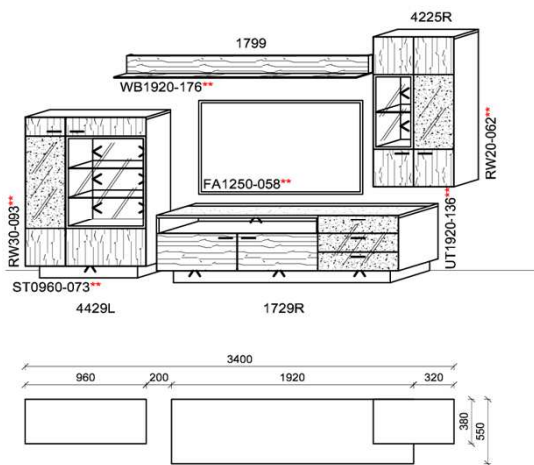

Stck	Bezeichnung	Bestellnr.	Pr.
1x	Standelement	4429L-__*	
1x	TV-Unterteil	1729R-__*	
1x	Hängeelement	4225R-__*	
1x	Wandboard	1799	
	K001	Σ	

spiegelseitig zur Abbildung: K901

Empfohlenes zusätzliches Beleuchtungspaket: