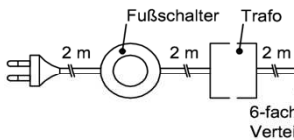

Pr. Kernsteiche natur gebürstet

Hinweis

= Akzentglas

* Best.Nr.: Snow = SN | Terra = TR | Schiefergrau = SG

Trafo-Set 15 Watt

1x Fußschalter
1x Trafo 15 Watt
1x 6-fach Verteiler

Best.Nr.: **TRA15**
Pr.: