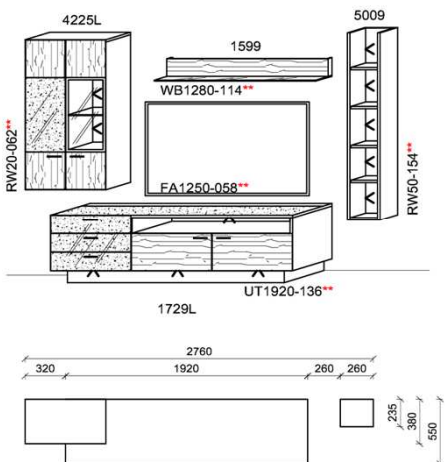

spiegelseitig zur Abbildung: K904

B: 276
H: 204
T: 55
Watt: 52,4

Stck	Bezeichnung	Bestellnr.	Pr.
1x	Hängeelement	4225L-__*	
1x	TV-Unterteil	1729L-__*	
1x	Hängeelement	5009	
1x	Wandboard	1599	
		K004	Σ

spiegelseitig zur Abbildung: K904