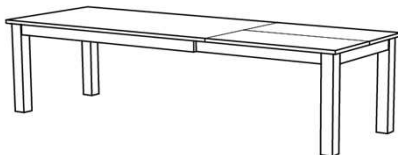

Esszimmertisch fest

Esszimmertisch ausziehbar

B: 200	B: 180	B: 160
T: 95	T: 95	T: 95
H: 76	H: 76	H: 76

Best.Nr.: TGF20 TGF18 TGF16

Pr.1:

B: 200 - 300	B: 180 - 280	B: 160 - 240
T: 95	T: 95	T: 95
H: 76	H: 76	H: 76