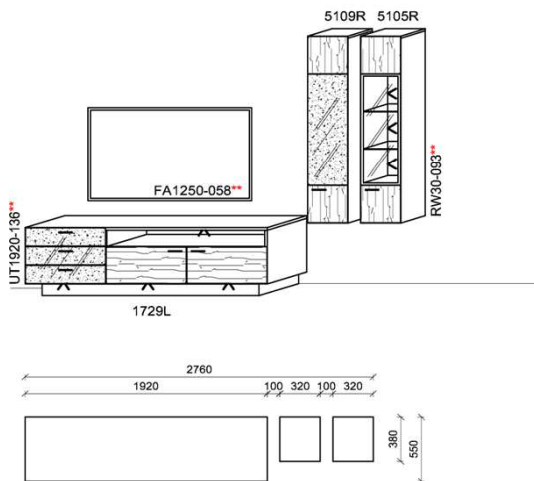

Kombination K002

spiegelseitig zur Abbildung: K902

Stck	Bezeichnung	Bestellnr.	Pr.
1x	TV-Unterteil	1729L-__*	
1x	Hängeelement	5109R-__*	
1x	Hängeelement	5105R	
	K002	Σ	

spiegelseitig zur Abbildung: K902

Empfohlenes zusätzliches Beleuchtungspaket:

1x	Sockelbel.	13,6 W	UT1920-136	
1x	Fachbel.	5,8 W	FA1250-058	
1x	Rückwandbel.	9,3 W	RW30-093	
1x	Trafo-Set		TRA30	
1x	Fernsteuerung		FS4