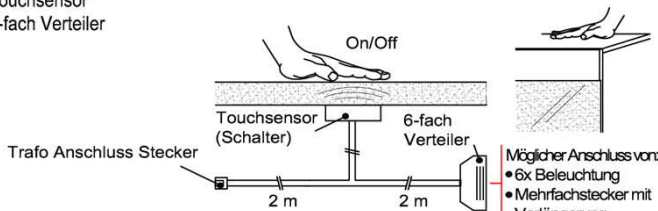

Touchsensor-Set (Lichtschaltung)

Verdeckter Lichtschalter für komfortables Schalten durch Berühren der Korpusoberfläche!

1x Touchsensor
1x 6-fach Verteiler

Bestellhinweis
Belastbar bis max. 30 Watt!
Anschluss von max. 1 Trafo!

Best.Nr.: **TSS01**
Pr.:

Fernsteuerungs-Set (Lichtschaltung)

1x Fernsteuerung (4 Kanal)
1x Steuereinheit für max 1 Trafo

Warnhinweis:

Belastbar bis max. 60 Watt!