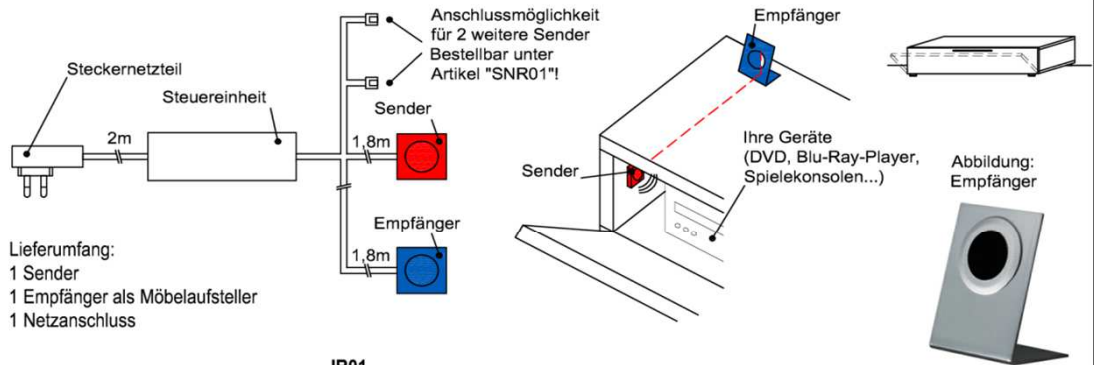

Bestellhinweis:
Bitte betreffende Type und
Schub angeben!

Best.Nr.: **KL01**
Pr.:

Besteckeinsatz

1x Besteckeinsatz für Sideboardschubkasten

B: 40,9 cm
T: 30,9 cm
H: 5,0 cm

B: 30,9 cm
T: 30,9 cm
H: 5,0 cm

Best.Nr.: **BE409** **BE309**
Pr.:

Funktion:
Das Infrarot-Signal Ihrer Fernbedienung wird vom Empfänger aufgenommen und über den Sender in das jeweilige Möbelfach an Ihre Geräte weitergeleitet.

Anwendung:
Signalweiterleitung für Fernseher, Hifi-Anlagen, Spielekonsolen, DVD- & Blu-Ray-Player!