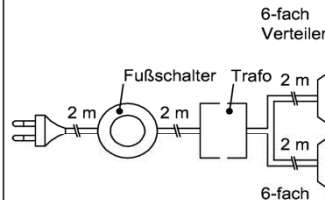

Trafo-Set 60 Watt

1x Fußschalter
1x Trafo 60 Watt
2x 6-fach Verteiler