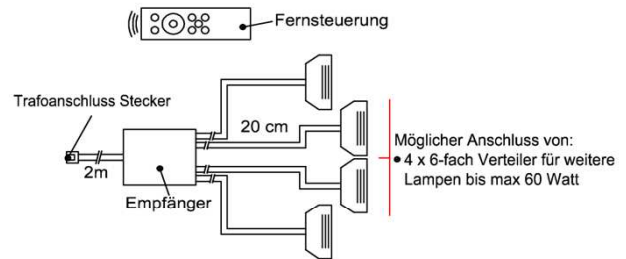

Best.Nr.: **FS4**
Pr.:

Kabeldurchführung (rund)

1x Kabeldurchführung Silber matt
mit Bürstenabdichtung für Holzböden
Durchlassbohrung auf Abdeckplatte hinten mittig!
Ø: 6 cm

Bestellhinweis:
Bitte TV-Unterteil Type angeben!

Best.Nr.: **KD06**
Pr.:

Kabeldurchführung (eckig)

1x Kabeldurchführung Silber matt
mit Bürstenabdichtung für Holzböden
Durchlassbohrung auf Abdeckplatte hinten mittig!
B: 27cm | T: 8cm

Bestellhinweis:
Bitte TV-Unterteil Type angeben!

Best.Nr.: **KD2708**
Pr.:

Schubkasten Vollauszug

1x Schub Vollauszug für uneingeschränkte
Zugriffsmöglichkeit

Bestellhinweis:
Bitte betreffende Type und
Schub angeben!

Best.Nr.: **SKV01**
Pr.:

TV Glasaufsatz

Glas wahlweise in Schiefergrau
oder Terra getönt.
B: 65 cm
T: 40 cm
H: 12 cm

Glasfarbe
Schiefergrau

Glasfarbe
Terra getönt

Best.Nr.: **0199**   **0188**
Pr.:

Klappe

Austausch 1x Schub gegen 1x Klappe

Bestellhinweis:
Bitte betreffende Type und
Schub angeben!

Best.Nr.: **KL01**
Pr.:

Besteckeinsatz

1x Besteckeinsatz für Sideboardschubkasten

B: 40,9 cm
T: 30,9 cm
H: 5,0 cm

B: 30,9 cm
T: 30,9 cm
H: 5,0 cm

Best.Nr.: **BE409**   **BE309**
Pr.: