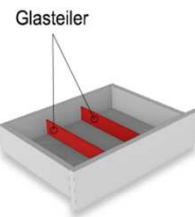

SNR01

Pr.:

Schubkasten Einteilungsset

1 paar Glasteiler für 3 Fächer

Hinweis:

Glasteiler in der Schubkastenbreite variabel einbaubar

Bestellhinweis

Bitte betreffende Type und Schub angeben!