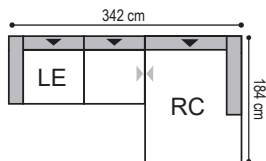

Abbildung

Sofa: LE Anbausofa links mit Sitztiefenverstellung
RC Longchair rechts mit Sitztiefenverstellung
9H Funktionskopfstütze
Fuß C Vierecksäule in Metall schwarz Struktur

Bezug: Longlife Leder Bronco 83

Optionen

Kontrastnaht
nicht möglich

Bezugskombination
nicht möglich

Art der Polsterung

besonders
leger

Modellaufbau

Gestell: Stabile Gestelle aus Buchen- und Schichtholz bei motorischer Fußklappe zusätzlich mit Metallgestell
Sitz: Wellenunterfederung mit hochwertigem Kaltschaum und Inlett
Rückenkissen: solider Polyätherschaum mit Inlettauflage
Seitenteil: solider Polyätherschaum mit Inlettauflage
Funktion: Sitztiefenverstellung mit Hebebeschlag motorische Fußklappe (optional)
Füße: **A** Scheibenfuß in Edelstahloptik gebürstet oder Metall schwarz Struktur
B Spinnenfuß in Metall verchromt oder Metall schwarz Struktur
C Vierecksäule in Edelstahloptik gebürstet, Metall verchromt, verchromt schwarz oder Metall schwarz Struktur

Modellbeschreibung

Das Modell Evergreen ist standardmäßig mit einer Sitztiefenverstellung ausgestattet. Optional ist eine motorische Fußklappe, die über 2 Sensortasten bedient wird, empfehlenswert. In Verbindung mit der einsteckbaren Funktionskopfstütze erhalten Sie so eine komfortable Relaxposition. Die außergewöhnlich legere Polsterverarbeitung, in Verbindung mit der ausgeprägten Einzelsitzpolsterung, verleihen diesem Modell seinen betont softigen Sitzkomfort.

Details

A

A

B

C

Sitztiefenverstellung

motorische Fußklappe

Sessel 1A