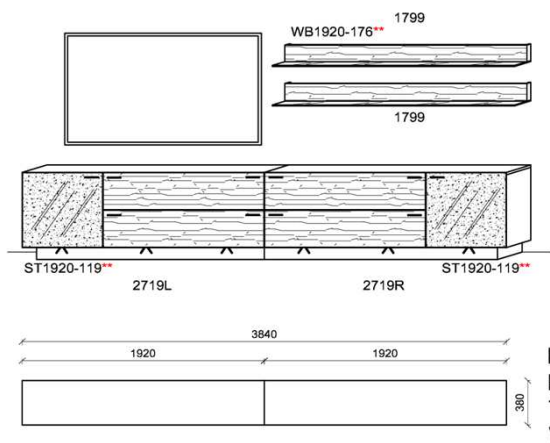

Kombination K006

spiegelseitig zur Abbildung: K906

B: 384
H: 178
T: 38
Watt: 59

Stck	Bezeichnung	Bestellnr.	Pr.
1x	TV-Unterteil	2719L-__*	
1x	TV-Unterteil	2719R-__*	
2x	Wandboard	1799	à
K006			Σ

spiegelseitig zur Abbildung: K906

Empfohlenes zusätzliches Beleuchtungspaket:

2x	Sockelbel.	11,9 W	ST1920-119	à
2x	Wandboardbel.	17,6 W	WB1920-176	à
1x	Trafo-Set		TRA60	
1x	Fernsteuerung		FS4