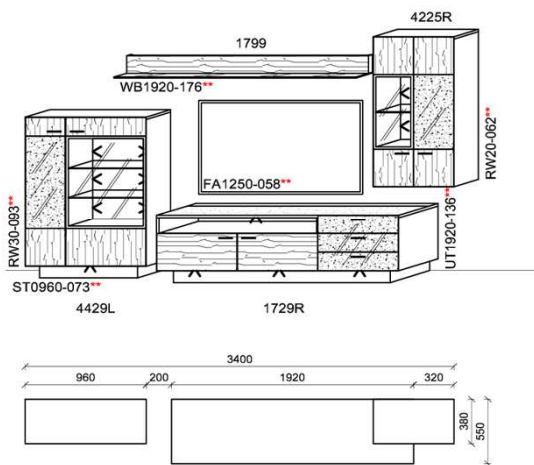

B: 340
H: 202
T: 55
Watt: 59,8

Stck	Bezeichnung	Bestellnr.	Pr.
1x	Standelement	4429L-__*	
1x	TV-Unterteil	1729R-__*	
1x	Hängeelement	4225R-__*	
1x	Wandboard	1799	
	K001	Σ	

spiegelseitig zur Abbildung: K901