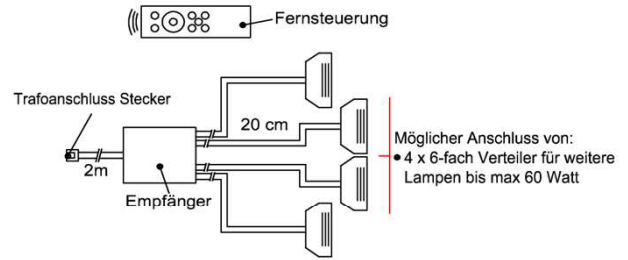

Warnhinweis:

Belastbar bis max. 60 Watt!

Best.Nr.: **FS4**
Pr.:

Kabeldurchführung (rund)

1x Kabeldurchführung Silber matt
mit Bürstenabdichtung für Holzböden
Durchlassbohrung auf Abdeckplatte hinten mittig!
Ø: 6 cm

Bestellhinweis:

Bitte TV-Unterteil Type angeben!

Best.Nr.: **KD06**
Pr.:

Kabeldurchführung (eckig)

1x Kabeldurchführung Silber matt
mit Bürstenabdichtung für Holzböden
Durchlassbohrung auf Abdeckplatte hinten mittig!
B: 27cm | T: 8cm

Bestellhinweis:

Bitte TV-Unterteil Type angeben!

Best.Nr.: **KD2708**
Pr.:

Schubkasten Vollauszug

1x Schub Vollauszug für uneingeschränkte
Zugriffsmöglichkeit

Bestellhinweis:

Bitte betreffende Type und
Schub angeben!

Best.Nr.: **SKV01**
Pr.:

TV Glasaufsatz

Glas wahlweise in Schiefergrau
oder Terra getönt.
B: 65 cm
T: 40 cm
H: 12 cm

Glasfarbe
Schiefergrau

Glasfarbe
Terra getönt

Best.Nr.: **0199**   **0188**
Pr.:

Klappe

Austausch 1x Schub gegen 1x Klappe

Bestellhinweis:

Bitte betreffende Type und
Schub angeben!

Best.Nr.: **KL01**
Pr.:

Besteckeinsatz

1x Besteckeinsatz für Sideboardschubkasten

B: 40,9 cm
T: 30,9 cm
H: 5,0 cm

B: 30,9 cm
T: 30,9 cm
H: 5,0 cm

Best.Nr.: **BE409**   **BE309**
Pr.: