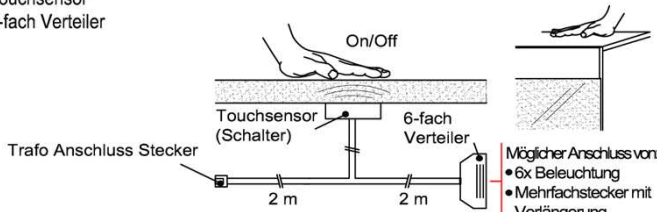

Touchsensor-Set (Lichtschaltung)

Verdeckter Lichtschalter für komfortables Schalten durch Berühren der Korpusoberfläche!

1x Touchsensor
1x 6-fach Verteiler

Bestellhinweis

Belastbar bis max. 30 Watt!
Anschluss von max. 1 Trafo!

Best.Nr.: **TSS01**
Pr.:

Fernsteuerungs-Set (Lichtschaltung)

1x Fernsteuerung (4 Kanal)
1x Steuereinheit für max 1 Trafo