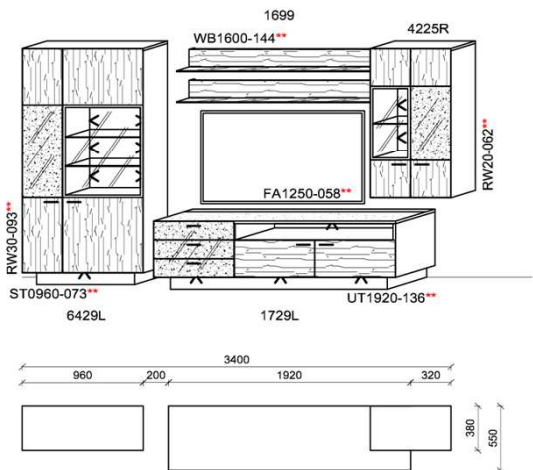

Kombination K005

spiegelseitig zur Abbildung: K905

B: 340
H: 202
T: 55
Watt: 71

Stck	Bezeichnung	Bestellnr.	Pr.
1x	Standelement	6429L-__*	
1x	TV-Unterteil	1729L-__*	
1x	Hängeelement	4225R-__*	
2x	Wandboard	1699	à
K005			Σ

spiegelseitig zur Abbildung: K905

Empfohlenes zusätzliches Beleuchtungspaket:

1x	Sockelbel.	13,6 W	UT1920-136	
1x	Sockelbel.	7,3 W	ST0960-073	
1x	Rückwandbel.	6,2 W	RW20-062	
1x	Rückwandbel.	9,3 W	RW30-093	
1x	Fachbel.	5,8 W	FA1250-058	
2x	Wandboardbel.	14,4 W	WB1600-144	à
1x	Trafo-Set		TRA60	
1x	Trafo-Set		TRA30	
2x	Fernsteuerung		FS4	à