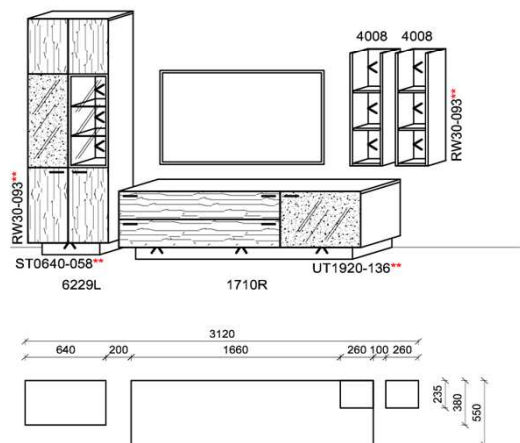

Kombination K003

spiegelseitig zur Abbildung: K903

B: 312
H: 202
T: 55
Watt: 47,3

Stck	Bezeichnung	Bestellnr.	Pr.
1x	Standelement	6229L-__*	
1x	TV-Unterteil	1710R-__*	
2x	Hängeelement	4008	à
	K003	Σ	

spiegelseitig zur Abbildung: K903

Empfohlenes zusätzliches Beleuchtungspaket:

1x	Sockelbel.	13,6 W	UT1920-136	
1x	Sockelbel.	5,8 W	ST0640-058	
3x	Rückwandbel.	9,3 W	RW30-093	à
1x	Trafo-Set		TRA60	
1x	Fernsteuerung		FS4