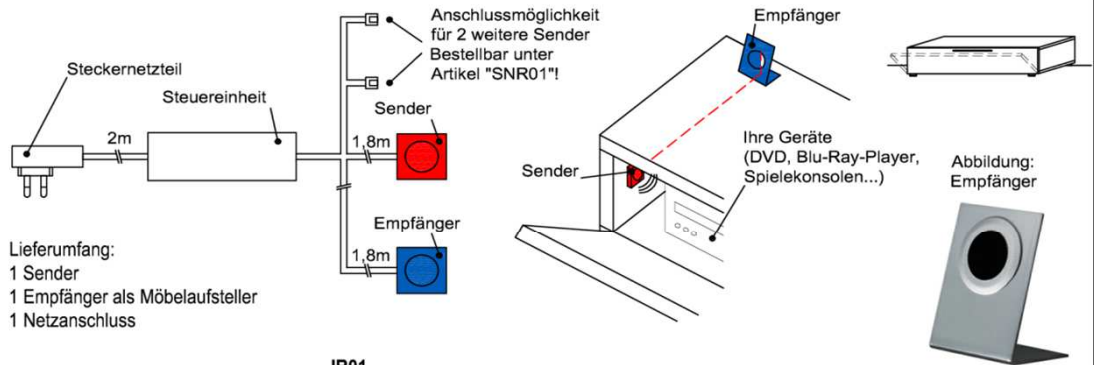

Bestellhinweis:

Bitte betreffende Type und
Schub angeben!

Best.Nr.: **KL01**
Pr.:

Besteckeinsatz

1x Besteckeinsatz für Sideboardschubkasten

B: 40,9 cm
T: 30,9 cm
H: 5,0 cm

B: 30,9 cm
T: 30,9 cm
H: 5,0 cm

Best.Nr.: **BE409** **BE309**
Pr.:

Funktion:
Das Infrarot-Signal Ihrer Fernbedienung wird vom Empfänger aufgenommen und über den Sender in das jeweilige Möbelfach an Ihre Geräte weitergeleitet.

Anwendung:
Signalweiterleitung für Fernseher, Hifi-Anlagen, Spielekonsolen, DVD- & Blu-Ray-Player!