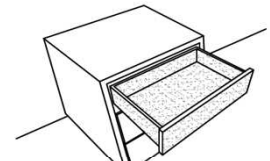

Bestellhinweis:

Bitte **betreffende Type und
Schub** angeben!

Best.Nr.: **SKV01**
Pr.:

TV Glasaufsatz

Glas wahlweise in Schiefergrau oder Terra getönt.
B: 65 cm
T: 40 cm
H: 12 cm

Glasfarbe
Schiefergrau

Glasfarbe
Terra getönt