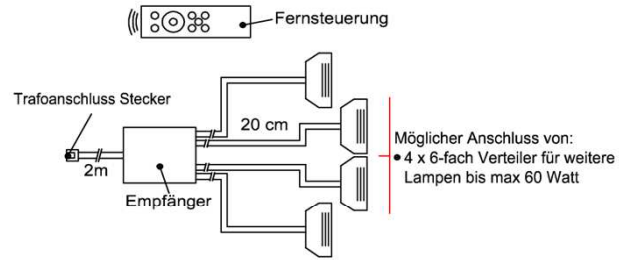

Warnhinweis:

Belastbar bis **max. 60 Watt!**

Best.Nr.: **FS4**
Pr.:

Kabeldurchführung (rund)

1x Kabeldurchführung Silber matt
mit Bürstenabdichtung für Holzböden
Durchlassbohrung auf Abdeckplatte hinten mittig!
Ø: 6 cm

Bestellhinweis:

Bitte **TV-Unterteil Type** angeben!

Best.Nr.: **KD06**
Pr.:

Kabeldurchführung (eckig)

1x Kabeldurchführung Silber matt
mit Bürstenabdichtung für Holzböden
Durchlassbohrung auf Abdeckplatte hinten mittig!
B: 27cm | T: 8cm

Bestellhinweis:

Bitte **TV-Unterteil Type** angeben!

Best.Nr.: **KD2708**
Pr.:

Schubkasten Vollauszug

1x Schub Vollauszug für uneingeschränkte
Zugriffsmöglichkeit

Bestellhinweis:

Bitte **betreffende Type und
Schub** angeben!

Best.Nr.: **SKV01**
Pr.:

TV Glasaufsatz

Glas wahlweise in Schiefergrau oder Terra getönt.
B: 65 cm
T: 40 cm
H: 12 cm

Glasfarbe
Schiefergrau

Glasfarbe
Terra getönt

Best.Nr.: **0199**   **0188**
Pr.:

Klappe

Austausch 1x Schub gegen 1x Klappe

Bestellhinweis:

Bitte **betreffende Type und
Schub** angeben!

Best.Nr.: **KL01**
Pr.:

Besteckeinsatz

1x Besteckeinsatz für Sideboardschubkasten

B: 40,9 cm
T: 30,9 cm
H: 5,0 cm

B: 30,9 cm
T: 30,9 cm
H: 5,0 cm

Best.Nr.: **BE409**   **BE309**
Pr.: