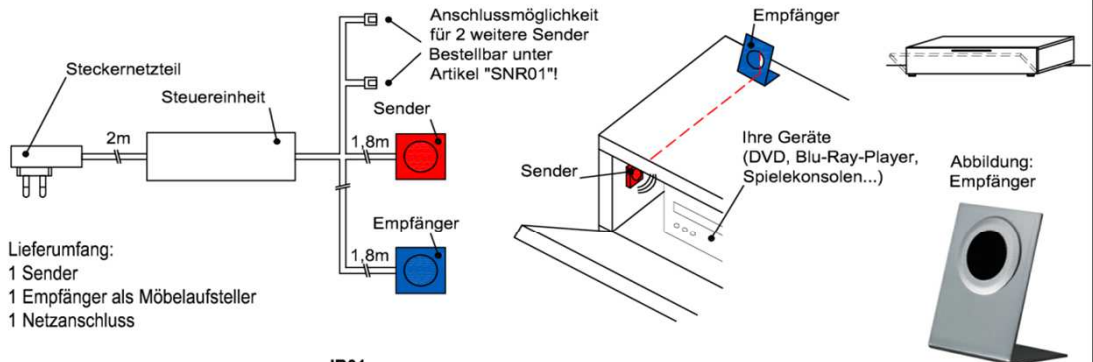

Pr. Kernsteiche natur gebürstet

Hinweis

= Akzentglas

* Best.Nr.: Snow = SN | Terra = TR | Schiefergrau = SG

IR- Repeater (Funkübertragungs-Set)

Der Infrarot-Repeater ermöglicht Ihnen bei geschlossener Möbelklappe die dahinter stehenden Geräte anzusteuern.

Funktion:
Das Infrarot-Signal Ihrer Fernbedienung wird vom Empfänger aufgenommen und über den Sender in das jeweilige Möbelfach an Ihre Geräte weitergeleitet.

Anwendung:
Signalweiterleitung für Fernseher, Hifi-Anlagen, Spielekonsolen, DVD- & Blu-Ray-Player!

Lieferumfang:
1 Sender
1 Empfänger als Möbelaufsteller
1 Netzanschluss

Best.Nr.:

IR01

Pr.:

IR- Repeater Zusatzsender

1 Sender

Zusatzsender für die Signalübertragung in weiteren Multimediafächern!

Best.Nr.:

SNR01

Pr.:

Schubkasten Einteilungsset

1 paar Glasteiler für 3 Fächer

Hinweis:

Glasteiler in der Schubkastenbreite variabel einbaubar

Bestellhinweis

Bitte betreffende Type und Schub angeben!

Best.Nr.:

SE02

Pr.: