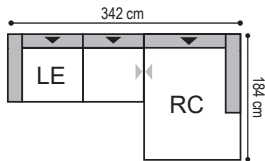

Abbildung

Sofa: LE Anbausofa links mit Sitztiefenverstellung
RC Longchair rechts mit Sitztiefenverstellung
9H Funktionskopfstütze
Fuß C Vierecksäule in Metall schwarz Struktur

Bezug: Longlife Leder Bronco 83

Optionen

Modellaufbau

Gestell: Stabile Gestelle aus Buchen- und Schichtholz bei motorischer Fußklappe zusätzlich mit Metallgestell
Sitz: Wellenunterfederung mit hochwertigem Kaltschaum und Inlett
Rückenkissen: solider Polyätherschaum mit Inlettauflage
Seitenteil: solider Polyätherschaum mit Inlettauflage
Funktion: Sitztiefenverstellung mit Hebebeschlag motorische Fußklappe (optional)
Füße: **A** Scheibenfuß in Edelstahloptik gebürstet oder Metall schwarz Struktur
B Spinnenfuß in Metall verchromt oder Metall schwarz Struktur
C Vierecksäule in Edelstahloptik gebürstet, Metall verchromt, verchromt schwarz oder Metall schwarz Struktur

Art der Polsterung

Modellbeschreibung

Das Modell Evergreen ist standardmäßig mit einer Sitztiefenverstellung ausgestattet. Optional ist eine motorische Fußklappe, die über 2 Sensortasten bedient wird, empfehlenswert. In Verbindung mit der einsteckbaren Funktionskopfstütze erhalten Sie so eine komfortable Relaxposition. Die außergewöhnlich legere Polsterverarbeitung, in Verbindung mit der ausgeprägten Einzelsitzpolsterung, verleihen diesem Modell seinen betont softigen Sitzkomfort.

Details