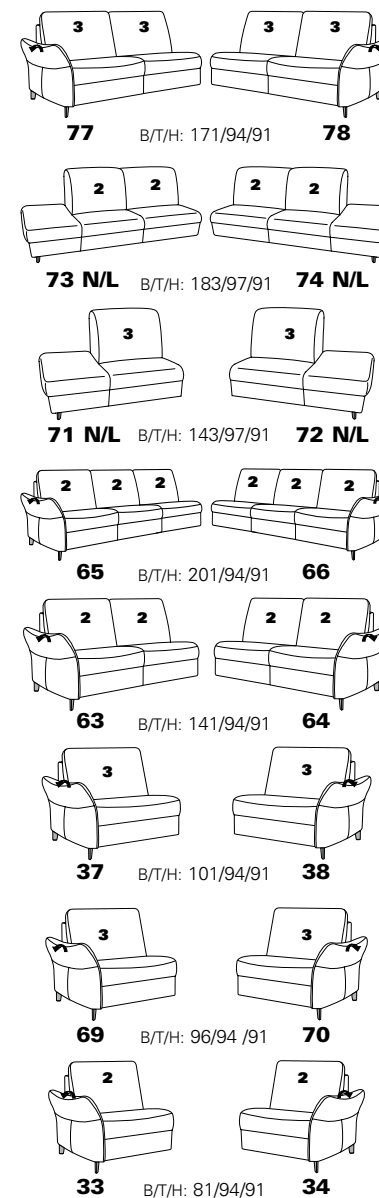

Möbel LETZ

Finden und Wohlfühlen

Typenplan

1920 von Himolla - Ledergarnitur links aqua

Wichtiger Hinweis für Sie

Etwaige Hinweise des Herstellers in dieser Produktinformation, die sich auf die Gewährleistung beziehen, haben für Sie keinerlei Bindungswirkung und können von Ihnen ignoriert werden. Ihre gesetzlichen Gewährleistungsrechte als Verbraucher uns gegenüber, als Ihrem Verkäufer, werden dadurch in keiner Weise berührt oder eingeschränkt. Sie können sich wegen aller Mängel jederzeit an uns wenden. Darüber hinaus gehende Herstellergarantien bleiben natürlich unberührt. Dieser Artikel wird hergestellt von Himolla Polstermöbel GmbH, Landshuter Str. 38, 84416 Taufkirchen, Deutschland, info@himolla.com

mit Metall-Füßen wahlweise in
Edelstahloptik gebürstet oder
Anthrazit pulverbeschichtet

PLANOPOLY⁷

1920

Variante 67
incl. Kopfstütze, Wallfree-Funktion
und abklappbarem Seitenteil

Variante 28
mit verstellbarer Armlehne

Typenplan 1920

Das Modell ist in zwei Sitzhöhen erhältlich: 45 cm und 47 cm
Die angegebenen Maße beziehen sich auf die Sitzhöhe mit 45 cm.

Eck-elemente

Abschlusselemente mit Funktion

Abschlusselemente ohne Funktion

Zwischenelemente

Sofas, Sessel, Hocker

Abschlusselemente mit int. Eckteil

Zubehör

3 = mögliche Kissen: ■ ▲ ●
2 = mögliche Kissen: ■ ▲
1 = mögliche Kissen: ■