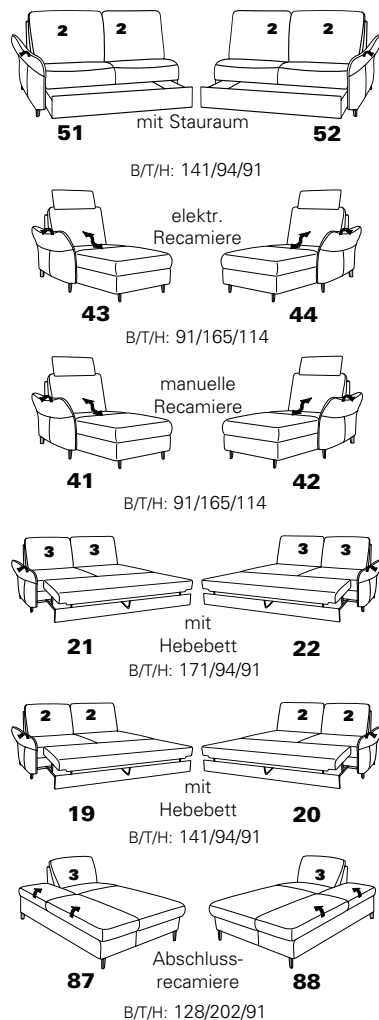

Möbel LETZ

Finden und Wohlfühlen

Typenplan

1920 von Himolla - Ledergarnitur links aqua

Wichtiger Hinweis für Sie

Etwaige Hinweise des Herstellers in dieser Produktinformation, die sich auf die Gewährleistung beziehen, haben für Sie keinerlei Bindungswirkung und können von Ihnen ignoriert werden. Ihre gesetzlichen Gewährleistungsrechte als Verbraucher uns gegenüber, als Ihrem Verkäufer, werden dadurch in keiner Weise berührt oder eingeschränkt. Sie können sich wegen aller Mängel jederzeit an uns wenden. Darüber hinaus gehende Herstellergarantien bleiben natürlich unberührt. Dieser Artikel wird hergestellt von Himolla Polstermöbel GmbH, Landshuter Str. 38, 84416 Taufkirchen, Deutschland, info@himolla.com

mit Metall-Füßen wahlweise in
Edelstahloptik gebürstet oder
Anthrazit pulverbeschichtet

PLANOPOLY⁷

1920

Variante 67
incl. Kopfstütze, Wallfree-Funktion
und abklappbarem Seitenteil

Variante 28
mit verstellbarer Armlehne

Typenplan 1920

Das Modell ist in zwei Sitzhöhen erhältlich: 45 cm und 47 cm
Die angegebenen Maße beziehen sich auf die Sitzhöhe mit 45 cm.

Eck-elemente

Abschlusselemente mit Funktion

Abschlusselemente ohne Funktion

Zwischenelemente

Sofas, Sessel, Hocker

Abschlusselemente mit int. Eckteil

Zubehör

3 = mögliche Kissen: ■ ▲ ●
2 = mögliche Kissen: ■ ▲
1 = mögliche Kissen: ■