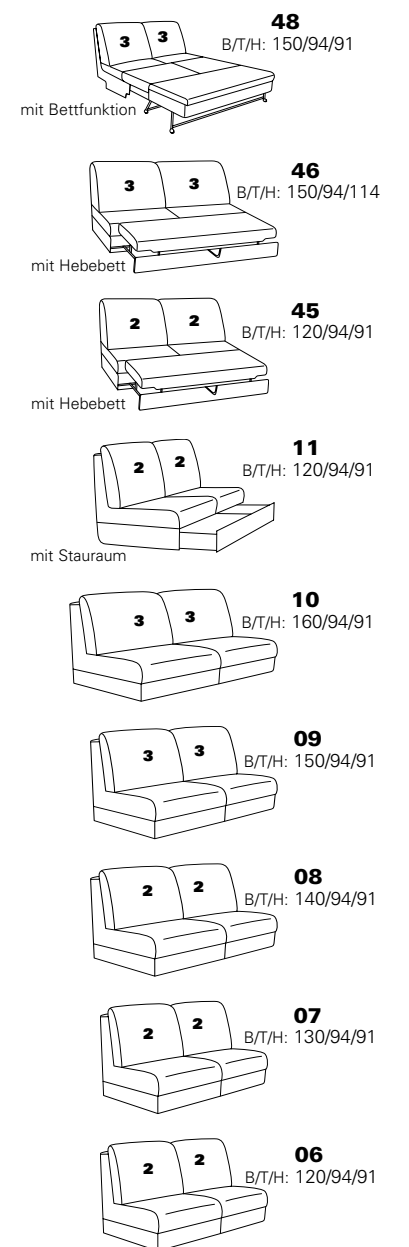

Möbel LETZ

Finden und Wohlfühlen

Typenplan

1920 von Himolla - Ledergarnitur links aqua

Wichtiger Hinweis für Sie

Etwaige Hinweise des Herstellers in dieser Produktinformation, die sich auf die Gewährleistung beziehen, haben für Sie keinerlei Bindungswirkung und können von Ihnen ignoriert werden. Ihre gesetzlichen Gewährleistungsrechte als Verbraucher uns gegenüber, als Ihrem Verkäufer, werden dadurch in keiner Weise berührt oder eingeschränkt. Sie können sich wegen aller Mängel jederzeit an uns wenden. Darüber hinaus gehende Herstellergarantien bleiben natürlich unberührt. Dieser Artikel wird hergestellt von Himolla Polstermöbel GmbH, Landshuter Str. 38, 84416 Taufkirchen, Deutschland, info@himolla.com

mit Metall-Füßen wahlweise in
Edelstahloptik gebürstet oder
Anthrazit pulverbeschichtet

PLANOPOLY⁷

1920

Variante 67
incl. Kopfstütze, Wallfree-Funktion
und abklappbarem Seitenteil

Variante 28
mit verstellbarer Armlehne

Typenplan 1920

Das Modell ist in zwei Sitzhöhen erhältlich: 45 cm und 47 cm
Die angegebenen Maße beziehen sich auf die Sitzhöhe mit 45 cm.

Eck-elemente

Abschlusselemente mit Funktion

Abschlusselemente ohne Funktion

Zwischenelemente

Sofas, Sessel, Hocker

Abschlusselemente mit int. Eckteil

Zubehör

3 = mögliche Kissen: ■ ▲ ●
2 = mögliche Kissen: ■ ▲
1 = mögliche Kissen: ■