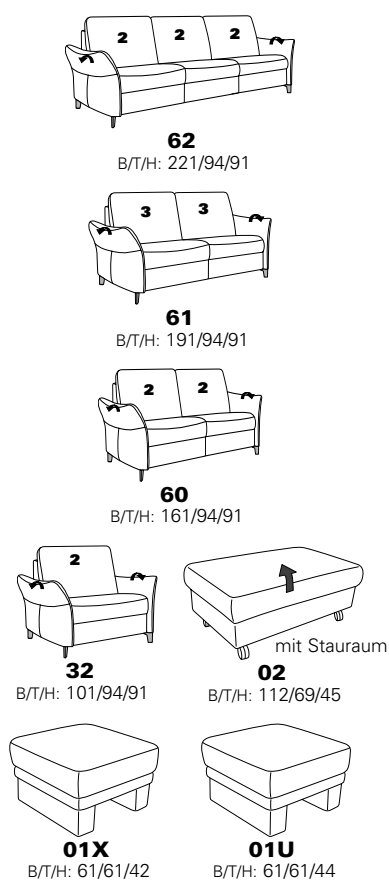

mit Metall-Füßen wahlweise in
Edelstahloptik gebürstet oder
Anthrazit pulverbeschichtet

PLANOPOLY⁷

1920

Variante 67
incl. Kopfstütze, Wallfree-Funktion
und abklappbarem Seitenteil

Variante 28
mit verstellbarer Armlehne

Typenplan 1920

Das Modell ist in zwei Sitzhöhen erhältlich: 45 cm und 47 cm
Die angegebenen Maße beziehen sich auf die Sitzhöhe mit 45 cm.

Eck-elemente

Abschlusselemente mit Funktion

Abschlusselemente ohne Funktion

Zwischenelemente

Sofas, Sessel, Hocker

Abschlusselemente mit int. Eckteil

Zubehör

3 = mögliche Kissen: ■ ▲ ●
2 = mögliche Kissen: ■ ▲
1 = mögliche Kissen: ■