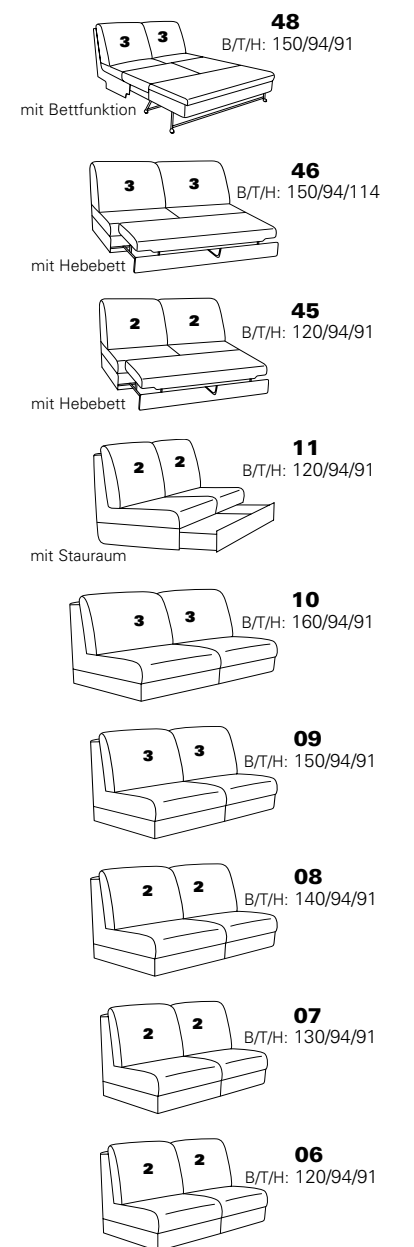

Möbel LETZ

Finden und Wohlfühlen

Typenplan

1920 von Himolla - Ledergarnitur links aqua

Wichtiger Hinweis für Sie

Etwaige Hinweise des Herstellers in dieser Produktinformation, die sich auf die Gewährleistung beziehen, haben für Sie keinerlei Bindungswirkung und können von Ihnen ignoriert werden. Ihre gesetzlichen Gewährleistungsrechte als Verbraucher uns gegenüber, als Ihrem Verkäufer, werden dadurch in keiner Weise berührt oder eingeschränkt. Sie können sich wegen aller Mängel jederzeit an uns wenden. Darüber hinaus gehende Herstellergarantien bleiben natürlich unberührt. Dieser Artikel wird hergestellt von Himolla Polstermöbel GmbH, Landshuter Str. 38, 84416 Taufkirchen, Deutschland, info@himolla.com

mit Metall-Füßen wahlweise in
Edelstahloptik gebürstet oder
Anthrazit pulverbeschichtet

PLANOPOLY⁷

1920

Variante 67
incl. Kopfstütze, Wallfree-Funktion
und abklappbarem Seitenteil

Variante 28
mit verstellbarer Armlehne

Typenplan 1920

Das Modell ist in zwei Sitzhöhen erhältlich: 45 cm und 47 cm
Die angegebenen Maße beziehen sich auf die Sitzhöhe mit 45 cm.

Eck-elemente

Abschlusselemente mit Funktion

Abschlusselemente ohne Funktion

Zwischenelemente

Sofas, Sessel, Hocker

Abschlusselemente mit int. Eckteil

Zubehör

3 = mögliche Kissen: ■ ▲ ●
2 = mögliche Kissen: ■ ▲
1 = mögliche Kissen: ■