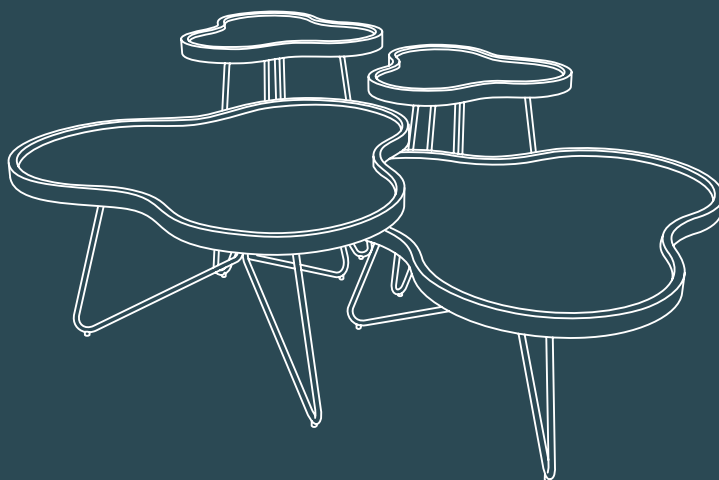

FLOWER

🇫🇷 TABLES BASSES

CT400N : plateau en MDF plaqué noyer
CT400JA : plateau en céramique jade
: 80 x 75 x 32 cm

CT402N : plateau en MDF plaqué noyer
CT402JA : plateau en céramique jade
: 80 x 75 x 38 cm

Structure acier laqué noir

COINS CANAPE

ET400N : plateau en MDF plaqué noyer
ET400JA : plateau en céramique jade
: 45 x 45 x 46 cm

ET402N : plateau en MDF plaqué noyer
ET402JA : plateau en céramique jade
: 45 x 45 x 52 cm

🇬🇧 COFFEE TABLE

CT400N : top in walnut veneer MDF
CT400JA : top in jade ceramic
: 80 x 75 x 32 cm

CT402N : top in walnut veneer MDF
CT402JA : top in jade ceramic
: 80 x 75 x 38 cm

Black lacquered structure

END TABLE

ET400N : top in walnut veneer MDF
ET400JA : top in jade ceramic
: 45 x 45 x 46 cm

ET402N : top in walnut veneer MDF
ET402JA : top in jade ceramic
: 45 x 45 x 52 cm

🇩🇪 COUCHTISCH

CT400N : Tischplatte aus MDF in Nussbaum
CT400JA : Tischplatte aus Keramik in Jade
: 80 x 75 x 32 cm

CT402N : Tischplatte aus MDF in Nussbaum
CT402JA : Tischplatte aus Keramik in Jade
: 80 x 75 x 38 cm

Gestell aus Stahl, schwarz lackiert

BEISTELLTISCH

ET400N : Tischplatte aus MDF in Nussbaum
ET400JA : Tischplatte aus Keramik in Jade
: 45 x 45 x 46 cm

ET402N : Tischplatte aus MDF in Nussbaum
ET402JA : Tischplatte aus Keramik in Jade
: 45 x 45 x 52 cm