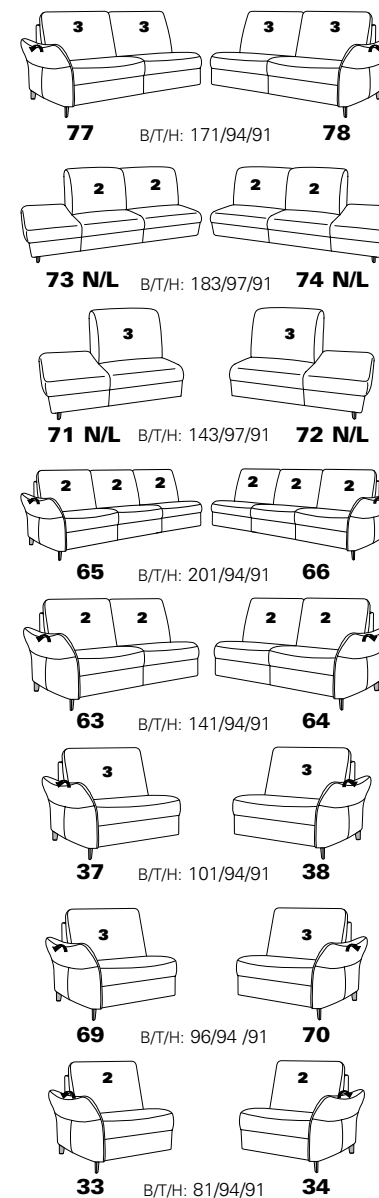

Möbel LETZ

Finden und Wohlfühlen

Typenplan

1920 von Himolla - Ledergarnitur rechts aqua

Wichtiger Hinweis für Sie

Etwaige Hinweise des Herstellers in dieser Produktinformation, die sich auf die Gewährleistung beziehen, haben für Sie keinerlei Bindungswirkung und können von Ihnen ignoriert werden. Ihre gesetzlichen Gewährleistungsrechte als Verbraucher uns gegenüber, als Ihrem Verkäufer, werden dadurch in keiner Weise berührt oder eingeschränkt. Sie können sich wegen aller Mängel jederzeit an uns wenden. Darüber hinaus gehende Herstellergarantien bleiben natürlich unberührt. Dieser Artikel wird hergestellt von himolla Polstermöbel GmbH, Landshuter Str. 38, 84416 Taufkirchen, Deutschland, info@himolla.com

mit Metall-Füßen wahlweise in
Edelstahloptik gebürstet oder
Anthrazit pulverbeschichtet

PLANOPOLY⁷

1920

Variante 67
incl. Kopfstütze, Wallfree-Funktion
und abklappbarem Seitenteil

Variante 28
mit verstellbarer Armlehne

Typenplan 1920

Das Modell ist in zwei Sitzhöhen erhältlich: 45 cm und 47 cm
Die angegebenen Maße beziehen sich auf die Sitzhöhe mit 45 cm.

Eck-elemente

Abschlusselemente mit Funktion

Abschlusselemente ohne Funktion

Zwischenelemente

Sofas, Sessel, Hocker

Abschlusselemente mit int. Eckteil

Zubehör

3 = mögliche Kissen: ■ ▲ ●
2 = mögliche Kissen: ■ ▲
1 = mögliche Kissen: ■