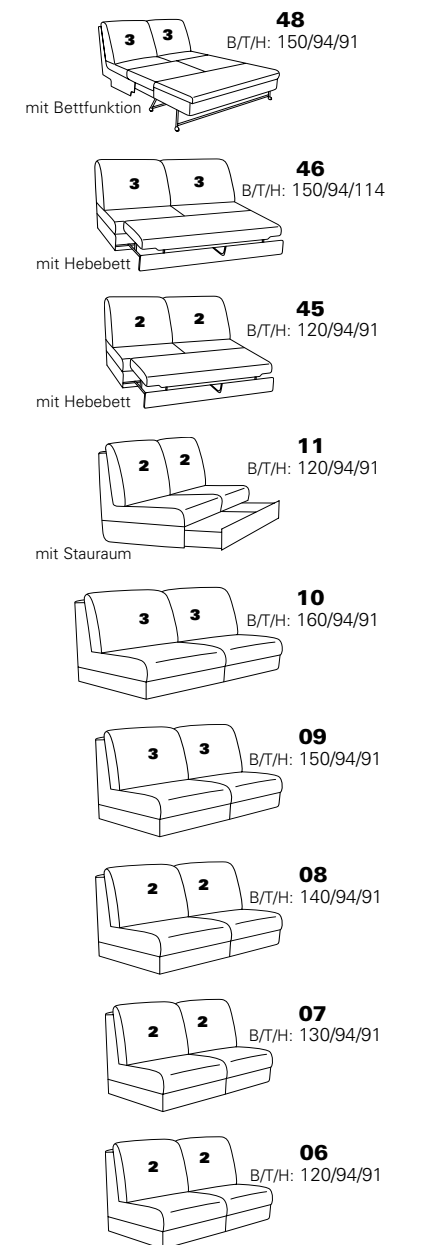

Möbel LETZ

Finden und Wohlfühlen

Typenplan

1920 von Himolla - Ledergarnitur rechts aqua

Wichtiger Hinweis für Sie

Etwaige Hinweise des Herstellers in dieser Produktinformation, die sich auf die Gewährleistung beziehen, haben für Sie keinerlei Bindungswirkung und können von Ihnen ignoriert werden. Ihre gesetzlichen Gewährleistungsrechte als Verbraucher uns gegenüber, als Ihrem Verkäufer, werden dadurch in keiner Weise berührt oder eingeschränkt. Sie können sich wegen aller Mängel jederzeit an uns wenden. Darüber hinaus gehende Herstellergarantien bleiben natürlich unberührt. Dieser Artikel wird hergestellt von Himolla Polstermöbel GmbH, Landshuter Str. 38, 84416 Taufkirchen, Deutschland, info@himolla.com

mit Metall-Füßen wahlweise in
Edelstahloptik gebürstet oder
Anthrazit pulverbeschichtet

PLANOPOLY⁷

1920

Variante 67
incl. Kopfstütze, Wallfree-Funktion
und abklappbarem Seitenteil

Variante 28
mit verstellbarer Armlehne

Typenplan 1920

Das Modell ist in zwei Sitzhöhen erhältlich: 45 cm und 47 cm
Die angegebenen Maße beziehen sich auf die Sitzhöhe mit 45 cm.

Eck-elemente

Abschlusselemente mit Funktion

Abschlusselemente ohne Funktion

Zwischenelemente

Sofas, Sessel, Hocker

Abschlusselemente mit int. Eckteil

Zubehör

3 = mögliche Kissen: ■ ▲ ●
2 = mögliche Kissen: ■ ▲
1 = mögliche Kissen: ■