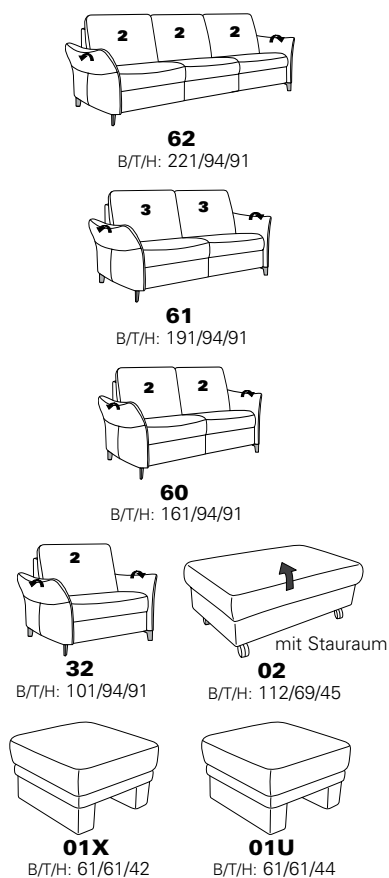

mit Metall-Füßen wahlweise in
Edelstahloptik gebürstet oder
Anthrazit pulverbeschichtet

PLANOPOLY⁷

1920

Variante 67
incl. Kopfstütze, Wallfree-Funktion
und abklappbarem Seitenteil

Variante 28
mit verstellbarer Armlehne

Typenplan 1920

Das Modell ist in zwei Sitzhöhen erhältlich: 45 cm und 47 cm
Die angegebenen Maße beziehen sich auf die Sitzhöhe mit 45 cm.

Eck-elemente

Abschlusselemente mit Funktion

Abschlusselemente ohne Funktion

Zwischenelemente

Sofas, Sessel, Hocker

Abschlusselemente mit int. Eckteil

Zubehör

3 = mögliche Kissen: ■ ▲ ●
2 = mögliche Kissen: ■ ▲
1 = mögliche Kissen: ■