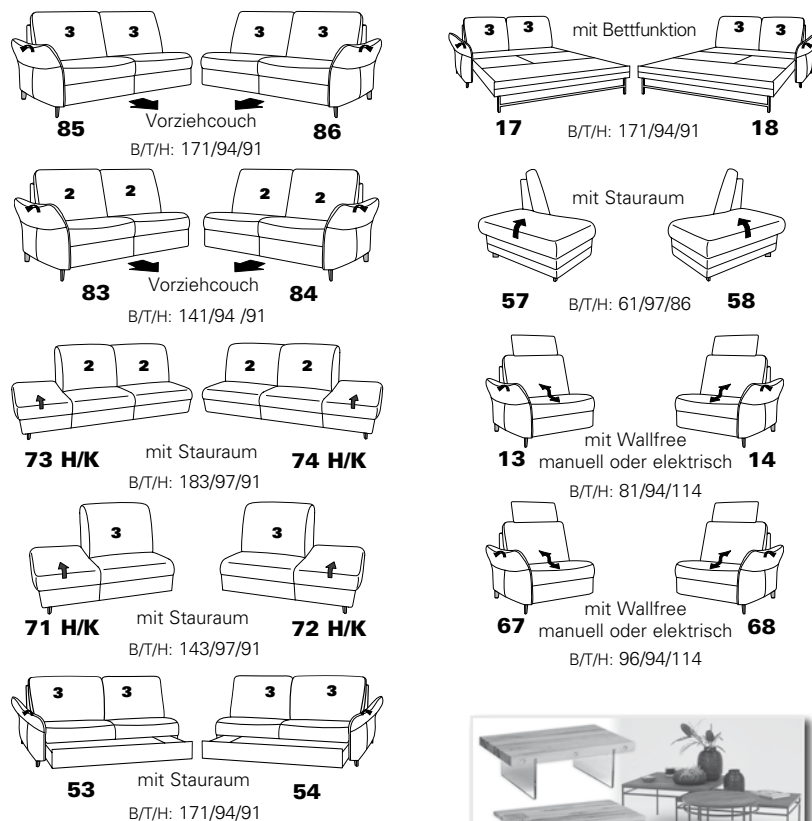

mit Metall-Füßen wahlweise in
Edelstahloptik gebürstet oder
Anthrazit pulverbeschichtet

PLANOPOLY⁷

1920

Variante 67
incl. Kopfstütze, Wallfree-Funktion
und abklappbarem Seitenteil

Variante 28
mit verstellbarer Armlehne

Typenplan 1920

Das Modell ist in zwei Sitzhöhen erhältlich: 45 cm und 47 cm
Die angegebenen Maße beziehen sich auf die Sitzhöhe mit 45 cm.

Eck-elemente

Abschlusselemente mit Funktion

Abschlusselemente ohne Funktion

Zwischenelemente

Sofas, Sessel, Hocker

Abschlusselemente mit int. Eckteil

Zubehör

3 = mögliche Kissen: ■ ▲ ●
2 = mögliche Kissen: ■ ▲
1 = mögliche Kissen: ■