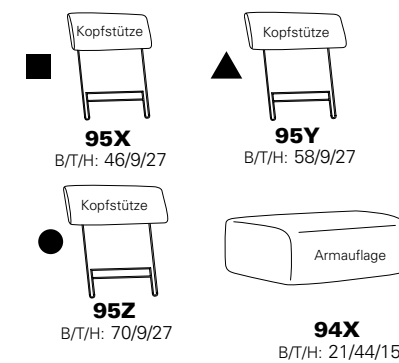

Typenplan 1920

Das Modell ist in zwei Sitzhöhen erhältlich: 45 cm und 47 cm
Die angegebenen Maße beziehen sich auf die Sitzhöhe mit 45 cm.

Eck-elemente

Abschlusselemente mit Funktion

Abschlusselemente ohne Funktion

Zwischenelemente

Sofas, Sessel, Hocker

Abschlusselemente mit int. Eckteil

Zubehör

3 = mögliche Kissen: ■ ▲ ●
2 = mögliche Kissen: ■ ▲
1 = mögliche Kissen: ■