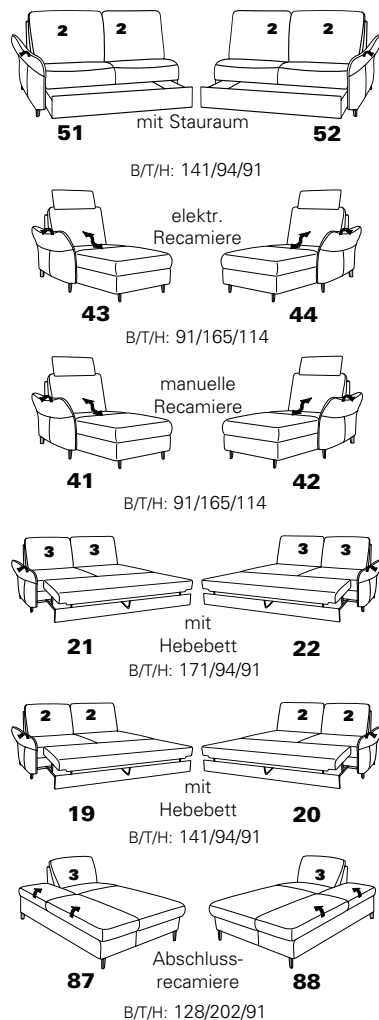

Möbel LETZ

Finden und Wohlfühlen

Typenplan

1920 von Himolla - Ledergarnitur rechts aqua

Wichtiger Hinweis für Sie

Etwaige Hinweise des Herstellers in dieser Produktinformation, die sich auf die Gewährleistung beziehen, haben für Sie keinerlei Bindungswirkung und können von Ihnen ignoriert werden. Ihre gesetzlichen Gewährleistungsrechte als Verbraucher uns gegenüber, als Ihrem Verkäufer, werden dadurch in keiner Weise berührt oder eingeschränkt. Sie können sich wegen aller Mängel jederzeit an uns wenden. Darüber hinaus gehende Herstellergarantien bleiben natürlich unberührt. Dieser Artikel wird hergestellt von Himolla Polstermöbel GmbH, Landshuter Str. 38, 84416 Taufkirchen, Deutschland, info@himolla.com

mit Metall-Füßen wahlweise in
Edelstahloptik gebürstet oder
Anthrazit pulverbeschichtet

PLANOPOLY⁷

1920

Variante 67
incl. Kopfstütze, Wallfree-Funktion
und abklappbarem Seitenteil

Variante 28
mit verstellbarer Armlehne

Typenplan 1920

Das Modell ist in zwei Sitzhöhen erhältlich: 45 cm und 47 cm
Die angegebenen Maße beziehen sich auf die Sitzhöhe mit 45 cm.

Eck-elemente

Abschlusselemente mit Funktion

Abschlusselemente ohne Funktion

Zwischenelemente

Sofas, Sessel, Hocker

Abschlusselemente mit int. Eckteil

Zubehör

3 = mögliche Kissen: ■ ▲ ●
2 = mögliche Kissen: ■ ▲
1 = mögliche Kissen: ■