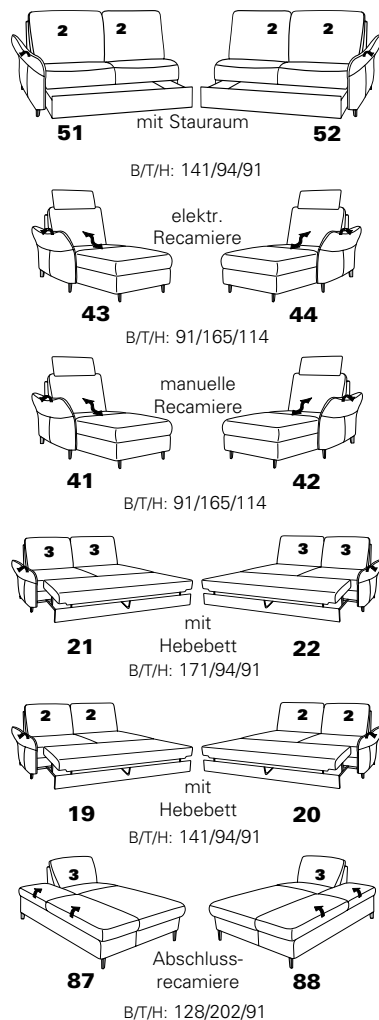

Möbel LETZ

Finden und Wohlfühlen

Typenplan

1920 von Himolla - Ledergarnitur rechts aqua

Wichtiger Hinweis für Sie

Etwaige Hinweise des Herstellers in dieser Produktinformation, die sich auf die Gewährleistung beziehen, haben für Sie keinerlei Bindungswirkung und können von Ihnen ignoriert werden. Ihre gesetzlichen Gewährleistungsrechte als Verbraucher uns gegenüber, als Ihrem Verkäufer, werden dadurch in keiner Weise berührt oder eingeschränkt. Sie können sich wegen aller Mängel jederzeit an uns wenden. Darüber hinaus gehende Herstellergarantien bleiben natürlich unberührt. Dieser Artikel wird hergestellt von himolla Polstermöbel GmbH, Landshuter Str. 38, 84416 Taufkirchen, Deutschland, info@himolla.com

mit Metall-Füßen wahlweise in
Edelstahloptik gebürstet oder
Anthrazit pulverbeschichtet

PLANOPOLY⁷

1920

Variante 67
incl. Kopfstütze, Wallfree-Funktion
und abklappbarem Seitenteil

Variante 28
mit verstellbarer Armlehne

Typenplan 1920

Das Modell ist in zwei Sitzhöhen erhältlich: 45 cm und 47 cm
Die angegebenen Maße beziehen sich auf die Sitzhöhe mit 45 cm.

Eck-elemente

Abschlusselemente mit Funktion

Abschlusselemente ohne Funktion

Zwischenelemente

Sofas, Sessel, Hocker

Abschlusselemente mit int. Eckteil

Zubehör

3 = mögliche Kissen: ■ ▲ ●
2 = mögliche Kissen: ■ ▲
1 = mögliche Kissen: ■