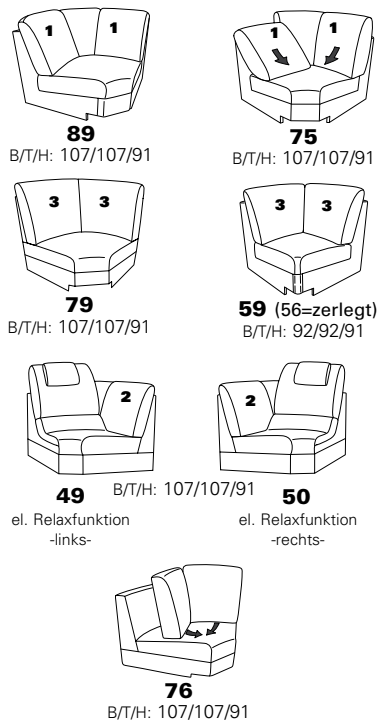

mit Metall-Füßen wahlweise in
Edelstahloptik gebürstet oder
Anthrazit pulverbeschichtet

PLANOPOLY⁷

1920

Variante 67
incl. Kopfstütze, Wallfree-Funktion
und abklappbarem Seitenteil

Variante 28
mit verstellbarer Armlehne

Typenplan 1920

Das Modell ist in zwei Sitzhöhen erhältlich: 45 cm und 47 cm
Die angegebenen Maße beziehen sich auf die Sitzhöhe mit 45 cm.

Eck-elemente

Abschlusselemente mit Funktion

Abschlusselemente ohne Funktion

Zwischenelemente

Sofas, Sessel, Hocker

Abschlusselemente mit int. Eckteil

Zubehör

3 = mögliche Kissen: ■ ▲ ●
2 = mögliche Kissen: ■ ▲
1 = mögliche Kissen: ■