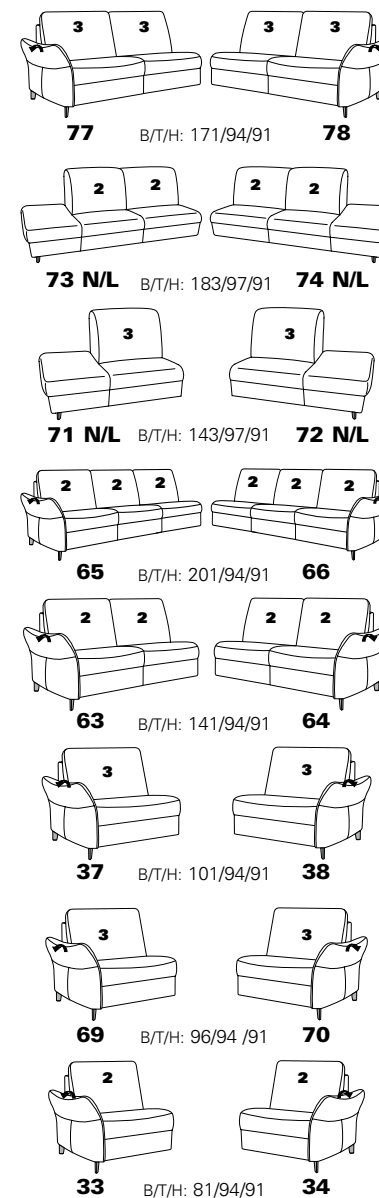

Möbel LETZ

Finden und Wohlfühlen

Typenplan

1920 von Himolla - Ledergarnitur rechts aqua

Wichtiger Hinweis für Sie

Etwaige Hinweise des Herstellers in dieser Produktinformation, die sich auf die Gewährleistung beziehen, haben für Sie keinerlei Bindungswirkung und können von Ihnen ignoriert werden. Ihre gesetzlichen Gewährleistungsrechte als Verbraucher uns gegenüber, als Ihrem Verkäufer, werden dadurch in keiner Weise berührt oder eingeschränkt. Sie können sich wegen aller Mängel jederzeit an uns wenden. Darüber hinaus gehende Herstellergarantien bleiben natürlich unberührt. Dieser Artikel wird hergestellt von Himolla Polstermöbel GmbH, Landshuter Str. 38, 84416 Taufkirchen, Deutschland, info@himolla.com

mit Metall-Füßen wahlweise in
Edelstahloptik gebürstet oder
Anthrazit pulverbeschichtet

PLANOPOLY⁷

1920

Variante 67
incl. Kopfstütze, Wallfree-Funktion
und abklappbarem Seitenteil

Variante 28
mit verstellbarer Armlehne

Typenplan 1920

Das Modell ist in zwei Sitzhöhen erhältlich: 45 cm und 47 cm
Die angegebenen Maße beziehen sich auf die Sitzhöhe mit 45 cm.

Eck-elemente

Abschlusselemente mit Funktion

Abschlusselemente ohne Funktion

Zwischenelemente

Sofas, Sessel, Hocker

Abschlusselemente mit int. Eckteil

Zubehör

3 = mögliche Kissen: ■ ▲ ●
2 = mögliche Kissen: ■ ▲
1 = mögliche Kissen: ■