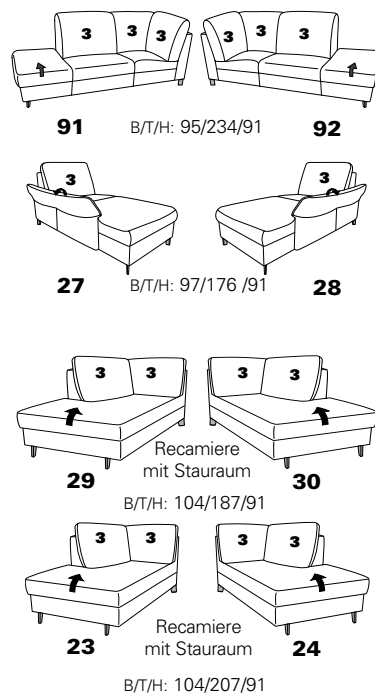

mit Metall-Füßen wahlweise in
Edelstahloptik gebürstet oder
Anthrazit pulverbeschichtet

PLANOPOLY⁷

1920

Variante 67
incl. Kopfstütze, Wallfree-Funktion
und abklappbarem Seitenteil

Variante 28
mit verstellbarer Armlehne

Typenplan 1920

Das Modell ist in zwei Sitzhöhen erhältlich: 45 cm und 47 cm
Die angegebenen Maße beziehen sich auf die Sitzhöhe mit 45 cm.

Eck-elemente

Abschlusselemente mit Funktion

Abschlusselemente ohne Funktion

Zwischenelemente

Sofas, Sessel, Hocker

Abschlusselemente mit int. Eckteil

Zubehör

3 = mögliche Kissen: ■ ▲ ●
2 = mögliche Kissen: ■ ▲
1 = mögliche Kissen: ■