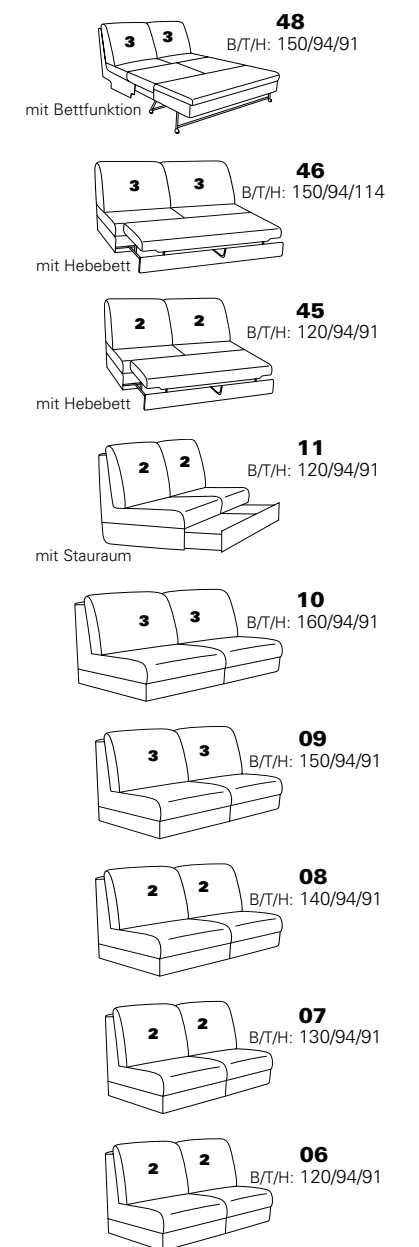

Möbel LETZ

Finden und Wohlfühlen

Typenplan

1920 von Himolla - Ledergarnitur rechts aqua

Wichtiger Hinweis für Sie

Etwaige Hinweise des Herstellers in dieser Produktinformation, die sich auf die Gewährleistung beziehen, haben für Sie keinerlei Bindungswirkung und können von Ihnen ignoriert werden. Ihre gesetzlichen Gewährleistungsrechte als Verbraucher uns gegenüber, als Ihrem Verkäufer, werden dadurch in keiner Weise berührt oder eingeschränkt. Sie können sich wegen aller Mängel jederzeit an uns wenden. Darüber hinaus gehende Herstellergarantien bleiben natürlich unberührt. Dieser Artikel wird hergestellt von himolla Polstermöbel GmbH, Landshuter Str. 38, 84416 Taufkirchen, Deutschland, info@himolla.com

mit Metall-Füßen wahlweise in
Edelstahloptik gebürstet oder
Anthrazit pulverbeschichtet

PLANOPOLY⁷

1920

Variante 67
incl. Kopfstütze, Wallfree-Funktion
und abklappbarem Seitenteil

Variante 28
mit verstellbarer Armlehne

Typenplan 1920

Das Modell ist in zwei Sitzhöhen erhältlich: 45 cm und 47 cm
Die angegebenen Maße beziehen sich auf die Sitzhöhe mit 45 cm.

Eck-elemente

Abschlusselemente mit Funktion

Abschlusselemente ohne Funktion

Zwischenelemente

Sofas, Sessel, Hocker

Abschlusselemente mit int. Eckteil

Zubehör

3 = mögliche Kissen: ■ ▲ ●
2 = mögliche Kissen: ■ ▲
1 = mögliche Kissen: ■