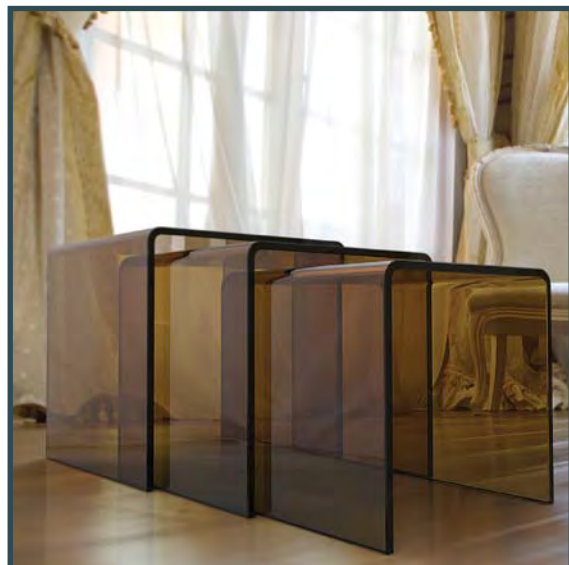

NT004R : Verre cristallin
NT004G : Verre gris fumé

NEST OF TABLES

NT004

High resistance clear hot bent glass
Thickness : 12 mm

Dimensions : 42X42X42 CM
38X38X38 CM
34X34X34 CM

Net Weight (Large) : 14,30 KGS
Net Weight (Medium) : 12,20 KGS
Net Weight (Small) : 10,50 KGS
Total : 37 KGS

NT004R : Extra white glass
NT004G : Grey tinted glass

AKANTE

OLIVEA

OLIVEA

TABLES GIGOGNES NT004

Verre transparent courbé à chaud haute résistance. Épaisseur : 12 mm

Dimensions : 42X42X42 CM
38X38X38 CM
34X34X34 CM