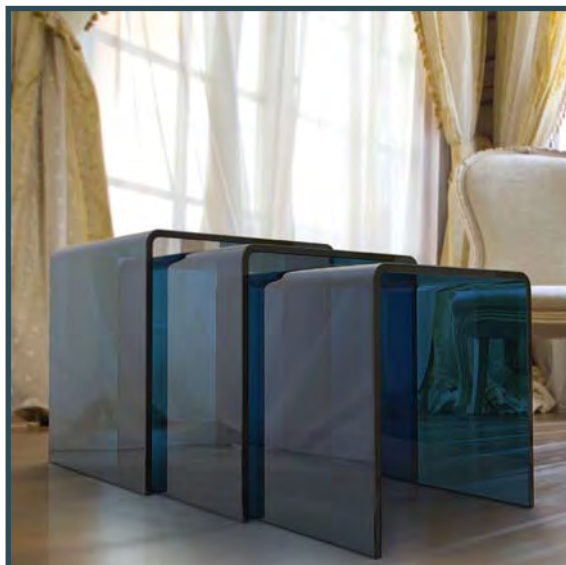

NT004R : Verre cristallin
NT004G : Verre gris fumé

NEST OF TABLES

NT004

High resistance clear hot bent glass
Thickness : 12 mm

Dimensions : 42X42X42 CM
38X38X38 CM
34X34X34 CM

Net Weight (Large) : 14,30 KGS
Net Weight (Medium) : 12,20 KGS
Net Weight (Small) : 10,50 KGS
Total : 37 KGS

NT004R : Extra white glass
NT004G : Grey tinted glass

AKANTE

OLIVEA

OLIVEA

TABLES GIGOGNES NT004

Verre transparent courbé à chaud haute résistance. Épaisseur : 12 mm

Dimensions : 42X42X42 CM
38X38X38 CM
34X34X34 CM