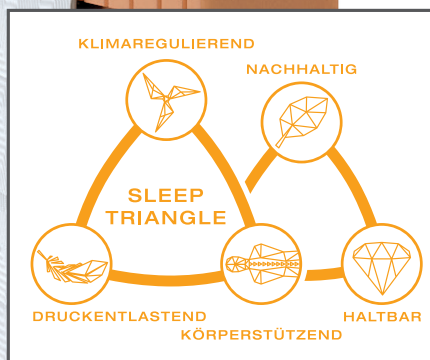

Kernhöhe ca. 18 cm GELTEX®

Bezug:

- ➔ Bezug aus atmungsaktivem Stoff in exzellenter Qualität, mit luftdurchlässiger Klimafaser versteppt
- ➔ Oberstoff und Steppmaterial aus 100% recyceltem Polyester
- ➔ Hygienisch, feuchtigkeitsregulierend und pflegeleicht
- ➔ Waschbar bis 60°C
- ➔ Abnehmbar durch umlaufenden Reißverschluss

Gesamtmatratzenhöhe: ca. 20 cm

Drell Dessin: J487
Oberseite: 100% Polyester
Unterseite: 100% Polyester
Steppmaterial: 100% Polyester

missionpure

Erhältlich in den Härtegraden H2, H3 und folgenden Maßen:

Standardgrößen (B x L)	Übergrößen (B x L)
80/90/100 x 190/200 cm	80/90/100 x 210/220 cm
	120/140/160/180/200 cm x 190/200/210/220 cm