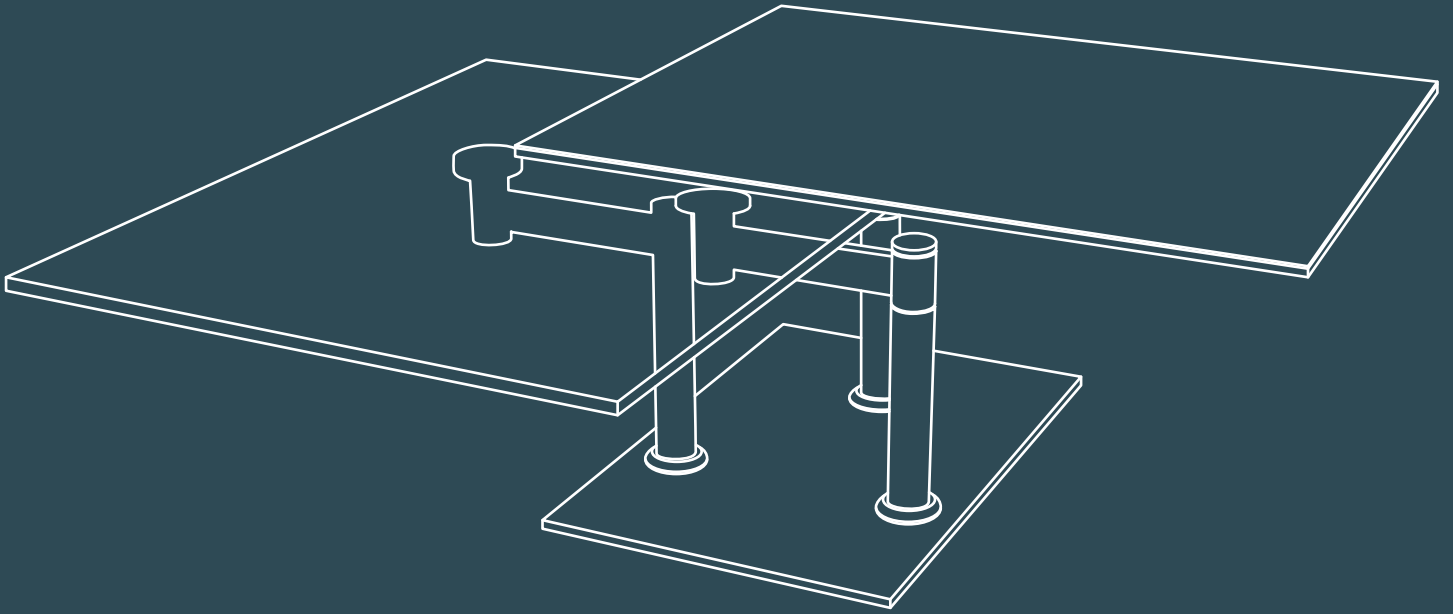

## TABLE BASSE

CT097

Dimension fermée : 90x60xh42 CM  
Dimension ouverte : 150x60xh42 CM

Poids Net : 45 KGS

Plateau supérieur : verre sur céramique  
épaisseur 6+3 mm  
Plateau inférieur : verre clair trempé  
épaisseur : 10 mm  
Pieds et base : Acier laqué noir mat

## COFFEE TABLE

CT097

Dimension closed : 90x60xh42 CM  
Dimension open : 150x60xh42 CM

Net Weight : 45 KGS

Top plate : ceramic over glass  
thickness 6+3 mm  
Lower plate : clear tempered glass  
thickness 10 mm  
Base : mat black painting steel