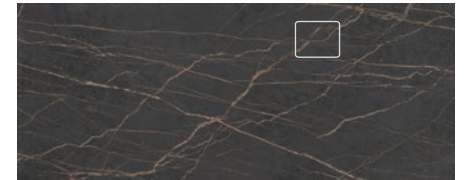

Version fixe
Fix version

Version extensible
Extendable version

75 Hauteur table
Table height

90 Hauteur table snack
Bar table height
*Uniquement avec pied en acier
*Only with steel leg

AxB	120x80	140x90	160x90	160x100	180x90	180x100	200x100	220x100
C	105	125	145	145	165	165	185	205
D	65	75	75	85	75	85	85	85
E	60	70	70	80	70	80	80	80
F	180	210	230	240	250	260	280	300
G	165	195	215	225	235	245	265	285
H	76/91	76/91	76/91	76/91	76/91	76/91	76/91	76/91
I	66/81	66/81	66/81	66/81	66/81	66/81	66/81	66/81
■	1	1	1	1	1	1	1	1
👤	4	6	6	6	6	6	8	8
👥	6	8	8	8	8	8	10	10

■ Nombre de rallonges
Number of extensions

👤 Places table fermée
Closed table seating capacity

👥 Places table ouverte
Open table seating capacity

PLATEAU | WORKTOP

CÉRAMIQUE
CERAMIC

PLATEAU 11 mm | WORKTOP 11 mm
3 mm Céramique + 8 mm Verre
3 mm Ceramic + 8 mm Glass

RALLONGE 11 mm | EXTENSION 11 mm
3 mm Céramique + 8 mm Verre
3 mm Ceramic + 8 mm Glass

DEKTON

PLATEAU 12 mm | WORKTOP 12 mm
12 mm Dekton + Protection acoustique
12 mm Dekton + Acoustic protection

RALLONGE 12 mm | EXTENSION 12 mm
12 mm Dekton | 12 mm Dekton