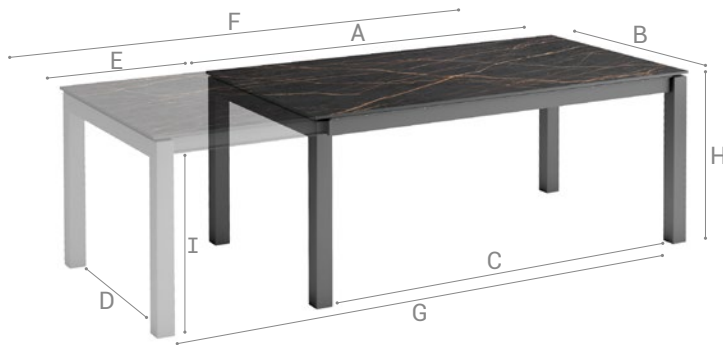

LAKERA

Rallonge réglable en hauteur.
Height adjustment on extension.

Système de blocage.
Block system.
*Sauf 120x80
*Except 120x80

Version fixe
Fix version

Version extensible
Extendable version

75 Hauteur table
Table height

90 Hauteur table snack
Bar table height
*Uniquement avec pied en acier
*Only with steel leg

AxB	120x80	140x90	160x90	160x100	180x90	180x100	200x100	220x100
C	105	125	145	145	165	165	185	205
D	65	75	75	85	75	85	85	85
E	60	70	70	80	70	80	80	80
F	180	210	230	240	250	260	280	300
G	165	195	215	225	235	245	265	285
H	76/91	76/91	76/91	76/91	76/91	76/91	76/91	76/91
I	66/81	66/81	66/81	66/81	66/81	66/81	66/81	66/81
■	1	1	1	1	1	1	1	1
👤	4	6	6	6	6	6	8	8
👥	6	8	8	8	8	8	10	10

■ Nombre de rallonges
Number of extensions

👤 Places table fermée
Closed table seating capacity

👥 Places table ouverte
Open table seating capacity

PLATEAU | WORKTOP

CÉRAMIQUE
CERAMIC

PLATEAU 11 mm | WORKTOP 11 mm
3 mm Céramique + 8 mm Verre
3 mm Ceramic + 8 mm Glass

RALLONGE 11 mm | EXTENSION 11 mm
3 mm Céramique + 8 mm Verre
3 mm Ceramic + 8 mm Glass

DEKTON

PLATEAU 12 mm | WORKTOP 12 mm
12 mm Dekton + Protection acoustique
12 mm Dekton + Acoustic protection

RALLONGE 12 mm | EXTENSION 12 mm
12 mm Dekton | 12 mm Dekton