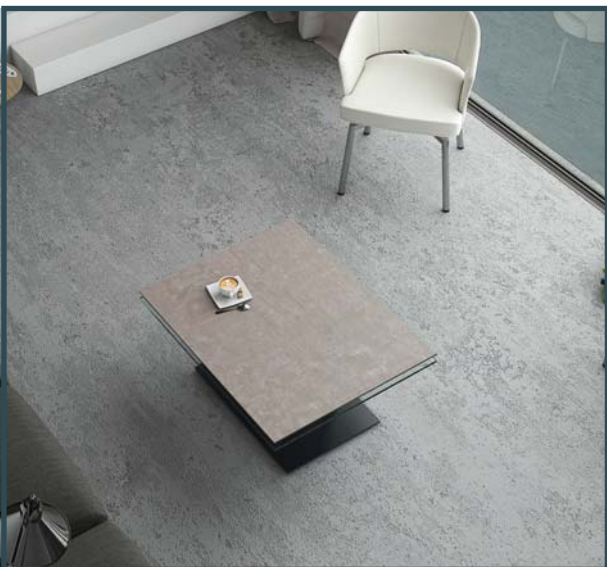

AKANTE

OPERA